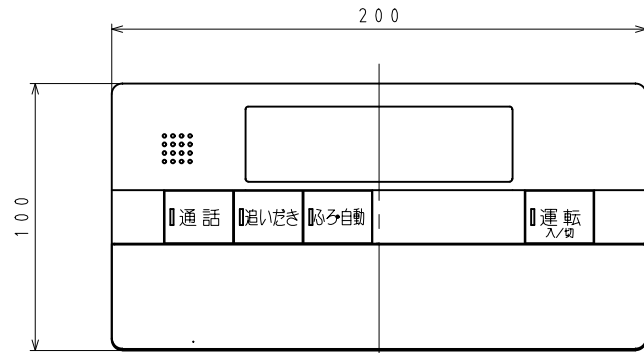

■ 本体寸法図 (mm)
浴室リモコン FC-713E-TH

No.	名 称
1	運転ボタン・ランプ
2	風呂自動ボタン・ランプ
3	追いだしボタン・ランプ
4	通話ボタン・ランプ
5	風呂温度△ボタン
6	風呂温度▽ボタン
7	風呂水位△ボタン
8	風呂水位▽ボタン
9	たし湯ボタン
10	ぬるくボタン
11	半身浴ボタン
12	エネルギーメーターボタン
13	予約ボタン
14	はがっちゃおボタン
15	優先ボタン
16	メニューボタン
17	給湯温度 上ボタン
18	給湯温度 下ボタン
19	決定ボタン
20	もどるボタン
21	表示部

付 属 品
取扱説明書
工事説明書
木ネジ 2ヶ
カールプラグ 2ヶ
Y型端子 2ヶ
設定変更説明書

御承認印	東 邦 ガ ス 株 式 会 社	
	設置方式	_____
	名 称	高機能タイプ 浴室リモコン
	東邦型式名	FC-713E-TH
	メーカー型式名	FC-713E