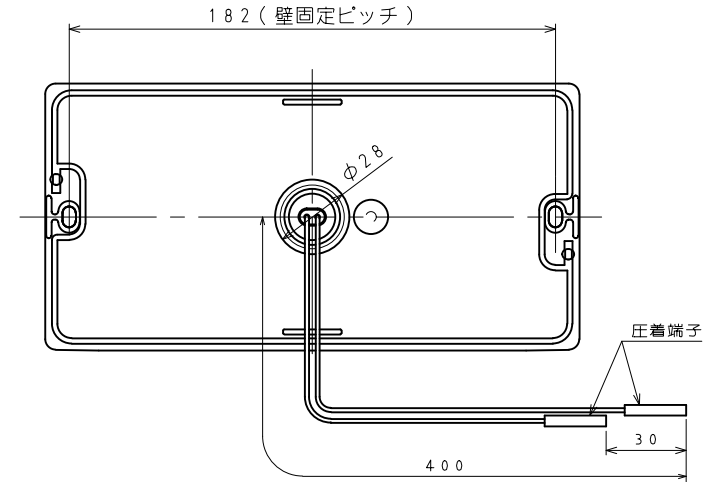

■ 本体寸法図 (mm)
浴室リモコン FC-713E-TH

No.	名 称
1	運転ボタン・ランプ
2	風呂自動ボタン・ランプ
3	追いだしボタン・ランプ
4	通話ボタン・ランプ
5	風呂温度△ボタン
6	風呂温度▽ボタン
7	風呂水位△ボタン
8	風呂水位▽ボタン
9	たし湯ボタン
10	ぬるくボタン
11	半身浴ボタン
12	エネルギーメーターボタン
13	予約ボタン
14	はがっちゃおボタン
15	優先ボタン
16	メニューボタン
17	給湯温度 上ボタン
18	給湯温度 下ボタン
19	決定ボタン
20	もどるボタン
21	表示部

付 属 品
取扱説明書
工事説明書
木ネジ 2ヶ
カールプラグ 2ヶ
Y型端子 2ヶ
設定変更説明書

御承認印	東 邦 ガ ス 株 式 会 社	
	設置方式	_____
	名 称	高機能タイプ 浴室リモコン
	東邦型式名	FC-713E-TH
	メーカー型式名	FC-713E