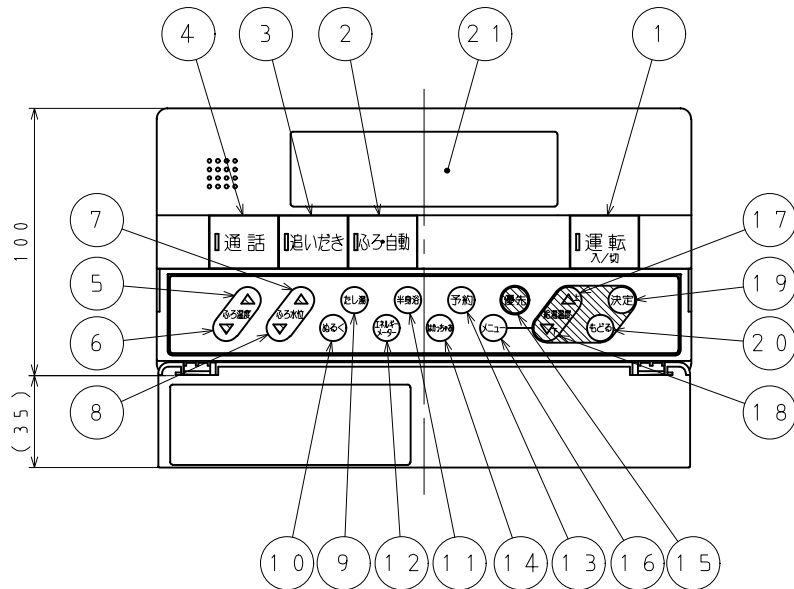

■ 本体寸法図 (mm)
浴室リモコン FC-713E-TH

No.	名 称
1	運転ボタン・ランプ
2	風呂自動ボタン・ランプ
3	追いだしボタン・ランプ
4	通話ボタン・ランプ
5	風呂温度△ボタン
6	風呂温度▽ボタン
7	風呂水位△ボタン
8	風呂水位▽ボタン
9	たし湯ボタン
10	ぬるくボタン
11	半身浴ボタン
12	エネルギーメーターボタン
13	予約ボタン
14	はがっちゃおボタン
15	優先ボタン
16	メニューボタン
17	給湯温度 上ボタン
18	給湯温度 下ボタン
19	決定ボタン
20	もどるボタン
21	表示部

付 属 品
取扱説明書
工事説明書
木ネジ 2ヶ
カールプラグ 2ヶ
Y型端子 2ヶ
設定変更説明書

御承認印	東 邦 ガ ス 株 式 会 社	
	設置方式	_____
	名 称	高機能タイプ 浴室リモコン
	東邦型式名	FC-713E-TH
	メーカー型式名	FC-713E