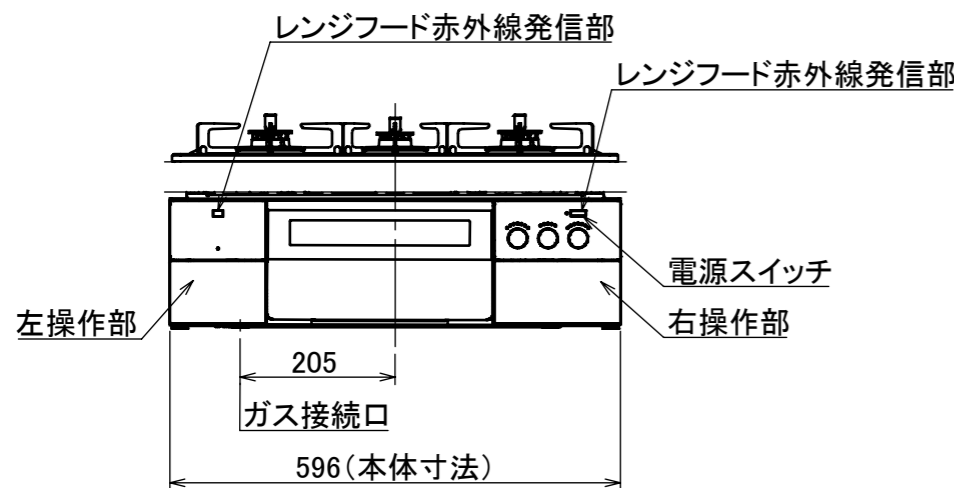

東邦ガス様商品コード	トッププレート	ゴトク	パネル
GBC4WNAN21(B)	プラチナブラックアルミ	ブラックホーロー	ブラックステンレス

仕様

項目	記		
型式名	C3S22PWA		
外形寸法(mm)	高さ	271(全高)	
	幅	596(トッププレート部590)	
	奥行	492	
グリル有効寸法(mm)	幅229×奥行315.5×高さ60.5		
質量(kg)	25.0(本体付属品含む)	2.0(キャセロール)	34.5(梱包含む)
接続	ガス	Rc1/2(下接続)、M24(右後接続)	
	電源	DC 3.0V (アルカリ乾電池 単1形×2個)	
ガス消費量		13A	
		kW(kcal/h)	
	全点火時	9.65(8210)	
	左・右コンロ	3.50(3010)	
	後コンロ	1.28(1100)	
グリル	2.33(2000)		
器具栓方式	モーター駆動ディスク閉止式		
点火方式	連続放電点火式		
立消え安全装置	熱電対式		
左・右コンロ	安全モード	調理油過熱防止装置、焦げつき自動消火機能、立消え安全装置 消し忘れ消火機能(30~120分可変更可)・自動温調時:30分 鍋なし検知機能、中火点火機能、センサーチェック機能	
	調理モード	温度キープ(130~220℃<10℃毎>)、湯わかし(自動消火・1~120分保温) 種ゆで(左コンロ)、あぶり高温炒め、焼サポート、煮るオート(右コンロ) タイマー(1~120分<高温炒めモード時は連続使用時間60分>) 調理中温度表示、このまま温度キープ(130~220℃<1℃毎>)	
後コンロ	安全モード	調理油過熱防止装置、焦げつき自動消火機能、立消え安全装置 消し忘れ消火機能(30~120分(変更可)、自動温調時:30分)	
	調理モード	炊飯(ごはん、早炊き、炊きこみ、おかゆ)	
グリル	安全モード	過熱防止センサー、プレート検知機能、プレート検知センサーチェック機能 焦げつき自動消火機能、立消え安全装置、消し忘れ消火機能	
	調理モード	オートメニュー、調理モード、おすすめメニュー、タイマー	
その他	電池交換サイン、お知らせサイン(コンロ)、音声お知らせ機能 メロディー報知機能、赤外線レンジフード連動機能、カスタマイズ機能 ロック機能、電源オートパワーオフ機能、強火切替お知らせブザー(コンロ) 再点火お知らせ機能(マルチグリル) 取り出し忘れお知らせ機能(マルチグリル) 感震停止機能、Bluetooth(外部通信機能) 低荷重コンロセンサー、誤消火復帰対応機能 トッププレート:ブラックアルミ パネル:ブラックステンレス ゴトク:ブラックホーロー(ゴム足付き) 同梱:波型プレートパン、グラネ、キャセロール、燻製網、サイドカバー、 排気口ちり受け、アルカリ乾電池(単1形:2個)		

注記

1. 設置フリータイプですのでワークトップ穴開け寸法は、A+59、(A+45)、A+37のどちらでも設置できます。
2. 本機器は防火性能評定品であり、周囲に可燃物がある場合は防火性能評定品ラベル内容に従って設置してください。

単位(m/m)

受領印	東邦ガス株式会社	
	設置方式	組込型タイプ
	名称	マルチグリル付3口ビルトインコンロ
	東邦型式	GBC4WNAN21(B)
	メーカー型式	C3S22PWA