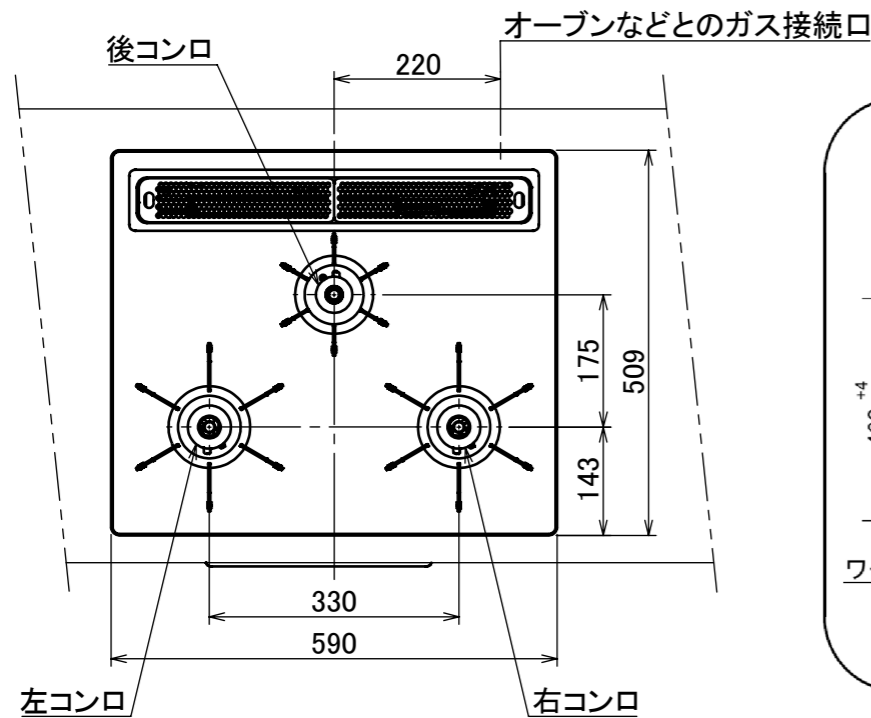

東邦ガス様商品コード	トッププレート	ゴトク	パネル
GBC4WNAN21(B)	プラチナブラックアルミ	ブラックホーロー	ブラックステンレス

仕様

項目	記		
型式名	C3S22PWA		
外形寸法(mm)	高さ	271(全高)	
	幅	596(トッププレート部590)	
	奥行	492	
グリル有効寸法(mm)	幅229×奥行315.5×高さ60.5		
質量(kg)	25.0(本体付属品含む)	2.0(キャセロール)	34.5(梱包含む)
接続	ガス	Rc1/2(下接続)、M24(右後接続)	
	電源	DC 3.0V (アルカリ乾電池 単1形×2個)	
ガス消費量		13A	
		kW(kcal/h)	
	全点火時	9.65(8210)	
	左・右コンロ	3.50(3010)	
	後コンロ	1.28(1100)	
グリル	2.33(2000)		
器具栓方式	モーター駆動ディスク閉止式		
点火方式	連続放電点火式		
立消え安全装置	熱電対式		
左・右コンロ	安全モード	調理油過熱防止装置、焦げつき自動消火機能、立消え安全装置 消し忘れ消火機能(30~120分可変更可)・自動温調時:30分 鍋なし検知機能、中火点火機能、センサーチェック機能	
	調理モード	温度キープ(130~220℃<10℃毎>)、湯わかし(自動消火・1~120分保温) 種ゆで(左コンロ)、あぶり高温炒め、焼サポート、煮るオート(右コンロ) タイマー(1~120分<高温炒めモード時は連続使用時間60分>) 調理中温度表示、このまま温度キープ(130~220℃<1℃毎>)	
後コンロ	安全モード	調理油過熱防止装置、焦げつき自動消火機能、立消え安全装置 消し忘れ消火機能(30~120分(変更可)、自動温調時:30分)	
	調理モード	炊飯(ごはん、早炊き、炊きこみ、おかゆ)	
グリル	安全モード	過熱防止センサー、プレート検知機能、プレート検知センサーチェック機能 焦げつき自動消火機能、立消え安全装置、消し忘れ消火機能	
	調理モード	オートメニュー、調理モード、おすすめメニュー、タイマー	
その他	電池交換サイン、お知らせサイン(コンロ)、音声お知らせ機能 メロディー報知機能、赤外線レンジフード連動機能、カスタマイズ機能 ロック機能、電源オートパワーオフ機能、強火切替お知らせブザー(コンロ) 再点火お知らせ機能(マルチグリル) 取り出し忘れお知らせ機能(マルチグリル) 感震停止機能、Bluetooth(外部通信機能) 低荷重コンロセンサー、誤消火復帰対応機能 トッププレート:ブラックアルミ パネル:ブラックステンレス ゴトク:ブラックホーロー(ゴム足付き) 同梱:波型プレートパン、グラネ、キャセロール、燻製網、サイドカバー、 排気口ちり受け、アルカリ乾電池(単1形:2個)		

注記

1. 設置フリータイプですのでワークトップ穴開け寸法は、A+59、(A+45)、A+37のどちらでも設置できます。
2. 本機器は防火性能評定品であり、周囲に可燃物がある場合は防火性能評定品ラベル内容に従って設置してください。

単位(m/m)

受領印	東邦ガス株式会社	
	設置方式	組込型タイプ
	名称	マルチグリル付3口ビルトインコンロ
	東邦型式	GBC4WNAN21(B)
	メーカー型式	C3S22PWA