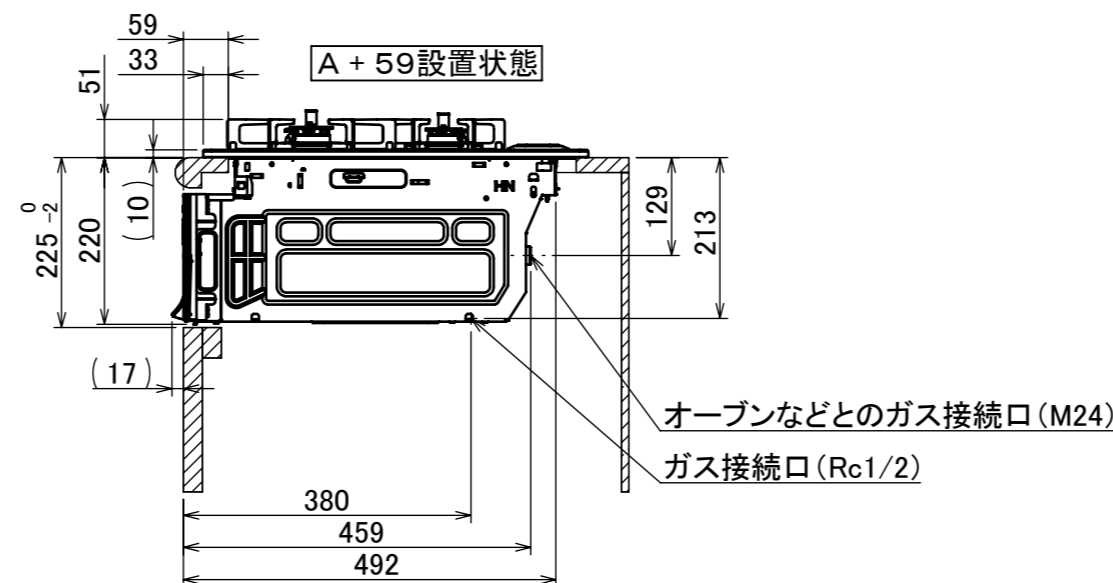

東邦ガス様商品コード	トッププレート	ゴトク	パネル
GBC4WNAN21(B)	プラチナブラックアルミ	ブラックホーロー	ブラックステンレス

仕様

項目	記		
型式名	C3S22PWA		
外形寸法(mm)	高さ	271(全高)	
	幅	596(トッププレート部590)	
	奥行	492	
グリル有効寸法(mm)	幅229×奥行315.5×高さ60.5		
質量(kg)	25.0(本体付属品含む)	2.0(キャセロール)	34.5(梱包含む)
接続	ガス	Rc1/2(下接続)、M24(右後接続)	
	電源	DC 3.0V (アルカリ乾電池 単1形×2個)	
ガス消費量		13A	
		kW(kcal/h)	
	全点火時	9.65(8210)	
	左・右コンロ	3.50(3010)	
	後コンロ	1.28(1100)	
グリル	2.33(2000)		
器具栓方式	モーター駆動ディスク閉止式		
点火方式	連続放電点火式		
立消え安全装置	熱電対式		
左・右コンロ	安全モード	調理油過熱防止装置、焦げつき自動消火機能、立消え安全装置 消し忘れ消火機能(30~120分可変更可)・自動温調時:30分 鍋なし検知機能、中火点火機能、センサーチェック機能	
	調理モード	温度キープ(130~220℃<10℃毎>)、湯わかし(自動消火・1~120分保温) 種ゆで(左コンロ)、あぶり高温炒め、焼サポート、煮るオート(右コンロ) タイマー(1~120分<高温炒めモード時は連続使用時間60分>) 調理中温度表示、このまま温度キープ(130~220℃<1℃毎>)	
後コンロ	安全モード	調理油過熱防止装置、焦げつき自動消火機能、立消え安全装置 消し忘れ消火機能(30~120分(変更可)、自動温調時:30分)	
	調理モード	炊飯(ごはん、早炊き、炊きこみ、おかゆ)	
グリル	安全モード	過熱防止センサー、プレート検知機能、プレート検知センサーチェック機能 焦げつき自動消火機能、立消え安全装置、消し忘れ消火機能	
	調理モード	オートメニュー、調理モード、おすすめメニュー、タイマー	
その他	電池交換サイン、お知らせサイン(コンロ)、音声お知らせ機能 メロディー報知機能、赤外線レンジフード連動機能、カスタマイズ機能 ロック機能、電源オートパワーオフ機能、強火切替お知らせブザー(コンロ) 再点火お知らせ機能(マルチグリル) 取り出し忘れお知らせ機能(マルチグリル) 感震停止機能、Bluetooth(外部通信機能) 低荷重コンロセンサー、誤消火復帰対応機能 トッププレート:ブラックアルミ パネル:ブラックステンレス ゴトク:ブラックホーロー(ゴム足付き) 同梱:波型プレートパン、グラネ、キャセロール、燻製網、サイドカバー、 排気口ちり受け、アルカリ乾電池(単1形:2個)		

注記

1. 設置フリータイプですのでワークトップ穴開け寸法は、A+59、(A+45)、A+37のどちらでも設置できます。
2. 本機器は防火性能評定品であり、周囲に可燃物がある場合は防火性能評定品ラベル内容に従って設置してください。

単位(m/m)

受領印	東邦ガス株式会社	
	設置方式	組込型タイプ
	名称	マルチグリル付3口ビルトインコンロ
	東邦型式	GBC4WNAN21(B)
	メーカー型式	C3S22PWA