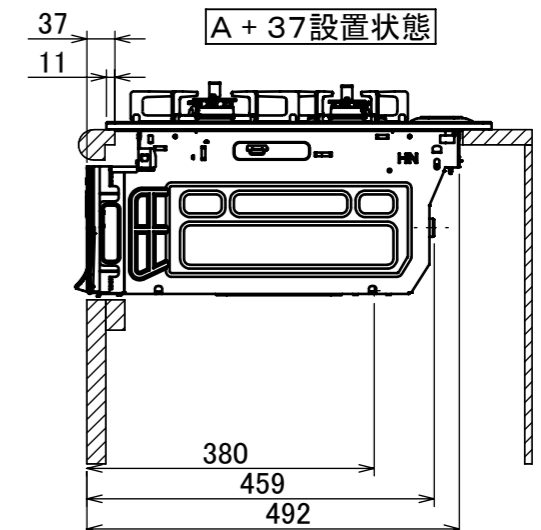

東邦ガス様商品コード	トッププレート	ゴトク	パネル
GBC4WNAN21(B)	プラチナブラックアルミ	ブラックホーロー	ブラックステンレス

仕様

項目	記		
型式名	C3S22PWA		
外形寸法(mm)	高さ	271(全高)	
	幅	596(トッププレート部590)	
	奥行	492	
グリル有効寸法(mm)	幅229×奥行315.5×高さ60.5		
質量(kg)	25.0(本体付属品含む)	2.0(キャセロール)	34.5(梱包含む)
接続	ガス	Rc1/2(下接続)、M24(右後接続)	
	電源	DC 3.0V (アルカリ乾電池 単1形×2個)	
ガス消費量		13A	
		kW(kcal/h)	
	全点火時	9.65(8210)	
	左・右コンロ	3.50(3010)	
	後コンロ	1.28(1100)	
グリル	2.33(2000)		
器具栓方式	モーター駆動ディスク閉止式		
点火方式	連続放電点火式		
立消え安全装置	熱電対式		
左・右コンロ	安全モード	調理油過熱防止装置、焦げつき自動消火機能、立消え安全装置 消し忘れ消火機能(30~120分可変更可)・自動温調時:30分 鍋なし検知機能、中火点火機能、センサーチェック機能	
	調理モード	温度キープ(130~220℃<10℃毎>)、湯わかし(自動消火・1~120分保温) 種ゆで(左コンロ)、あぶり高温炒め、焼サポート、煮るオート(右コンロ) タイマー(1~120分<高温炒めモード時は連続使用時間60分>) 調理中温度表示、このまま温度キープ(130~220℃<1℃毎>)	
後コンロ	安全モード	調理油過熱防止装置、焦げつき自動消火機能、立消え安全装置 消し忘れ消火機能(30~120分(変更可)、自動温調時:30分)	
	調理モード	炊飯(ごはん、早炊き、炊きこみ、おかゆ)	
グリル	安全モード	過熱防止センサー、プレート検知機能、プレート検知センサーチェック機能 焦げつき自動消火機能、立消え安全装置、消し忘れ消火機能	
	調理モード	オートメニュー、調理モード、おすすめメニュー、タイマー	
その他	電池交換サイン、お知らせサイン(コンロ)、音声お知らせ機能 メロディー報知機能、赤外線レンジフード連動機能、カスタマイズ機能 ロック機能、電源オートパワーオフ機能、強火切替お知らせブザー(コンロ) 再点火お知らせ機能(マルチグリル) 取り出し忘れお知らせ機能(マルチグリル) 感震停止機能、Bluetooth(外部通信機能) 低荷重コンロセンサー、誤消火復帰対応機能 トッププレート:ブラックアルミ パネル:ブラックステンレス ゴトク:ブラックホーロー(ゴム足付き) 同梱:波型プレートパン、グラネ、キャセロール、燻製網、サイドカバー、 排気口ちり受け、アルカリ乾電池(単1形:2個)		

注記

1. 設置フリータイプですのでワークトップ穴開け寸法は、A+59、(A+45)、A+37のどちらでも設置できます。
2. 本機器は防火性能評定品であり、周囲に可燃物がある場合は防火性能評定品ラベル内容に従って設置してください。

単位(m/m)

受領印	東邦ガス株式会社	
	設置方式	組込型タイプ
	名称	マルチグリル付3口ビルトインコンロ
	東邦型式	GBC4WNAN21(B)
	メーカー型式	C3S22PWA