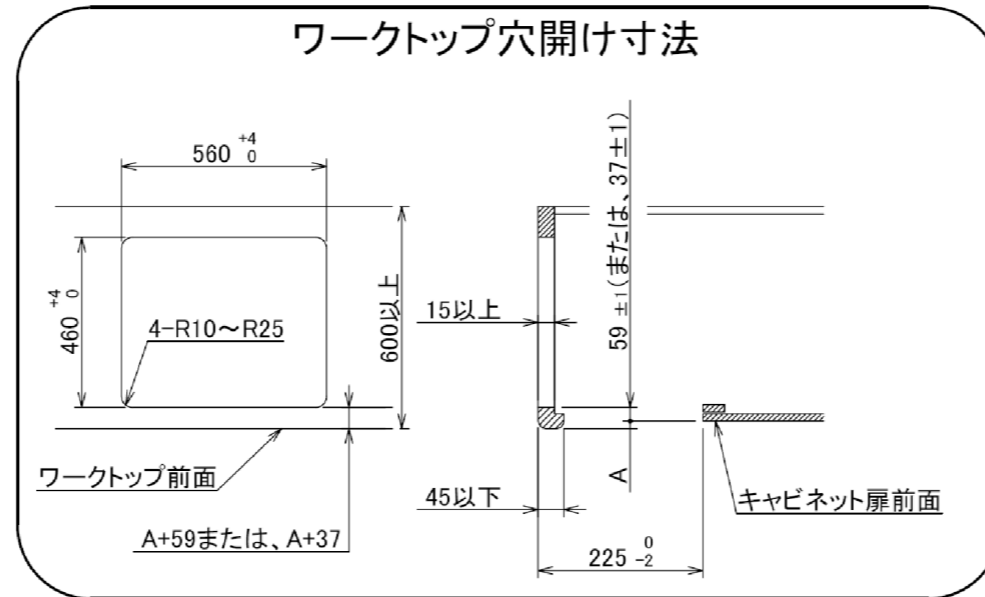

東邦ガス様商品コード	トッププレート	ゴトク	パネル
GBC4WNAN21(B)	プラチナブラックアルミ	ブラックホーロー	ブラックステンレス

仕様

項目	記		
型式名	C3S22PWA		
外形寸法(mm)	高さ	271(全高)	
	幅	596(トッププレート部590)	
	奥行	492	
グリル有効寸法(mm)	幅229×奥行315.5×高さ60.5		
質量(kg)	25.0(本体付属品含む)	2.0(キャセロール)	34.5(梱包含む)
接続	ガス	Rc1/2(下接続)、M24(右後接続)	
	電源	DC 3.0V (アルカリ乾電池 単1形×2個)	
ガス消費量		13A	
		kW(kcal/h)	
	全点火時	9.65(8210)	
	左・右コンロ	3.50(3010)	
	後コンロ	1.28(1100)	
グリル	2.33(2000)		
器具栓方式	モーター駆動ディスク閉止式		
点火方式	連続放電点火式		
立消え安全装置	熱電対式		
左・右コンロ	安全モード	調理油過熱防止装置、焦げつき自動消火機能、立消え安全装置 消し忘れ消火機能(30~120分可変更可)・自動温調時:30分 鍋なし検知機能、中火点火機能、センサーチェック機能	
	調理モード	温度キープ(130~220℃<10℃毎>)、湯わかし(自動消火・1~120分保温) 種ゆで(左コンロ)、あぶり高温炒め、焼サポート、煮るオート(右コンロ) タイマー(1~120分<高温炒めモード時は連続使用時間60分>) 調理中温度表示、このまま温度キープ(130~220℃<1℃毎>)	
後コンロ	安全モード	調理油過熱防止装置、焦げつき自動消火機能、立消え安全装置 消し忘れ消火機能(30~120分(変更可)、自動温調時:30分)	
	調理モード	炊飯(ごはん、早炊き、炊きこみ、おかゆ)	
グリル	安全モード	過熱防止センサー、プレート検知機能、プレート検知センサーチェック機能 焦げつき自動消火機能、立消え安全装置、消し忘れ消火機能	
	調理モード	オートメニュー、調理モード、おすすめメニュー、タイマー	
その他	電池交換サイン、お知らせサイン(コンロ)、音声お知らせ機能 メロディー報知機能、赤外線レンジフード連動機能、カスタマイズ機能 ロック機能、電源オートパワーオフ機能、強火切替お知らせブザー(コンロ) 再点火お知らせ機能(マルチグリル) 取り出し忘れお知らせ機能(マルチグリル) 感震停止機能、Bluetooth(外部通信機能) 低荷重コンロセンサー、誤消火復帰対応機能 トッププレート:ブラックアルミ パネル:ブラックステンレス ゴトク:ブラックホーロー(ゴム足付き) 同梱:波型プレートパン、グラネ、キャセロール、燻製網、サイドカバー、 排気口ちり受け、アルカリ乾電池(単1形:2個)		

注記

1. 設置フリータイプですのでワークトップ穴開け寸法は、A+59、(A+45)、A+37のどちらでも設置できます。
2. 本機器は防火性能評定品であり、周囲に可燃物がある場合は防火性能評定品ラベル内容に従って設置してください。

単位(m/m)

受領印	東邦ガス株式会社	
	設置方式	組込型タイプ
	名称	マルチグリル付3口ビルトインコンロ
	東邦型式	GBC4WNAN21(B)
	メーカー型式	C3S22PWA