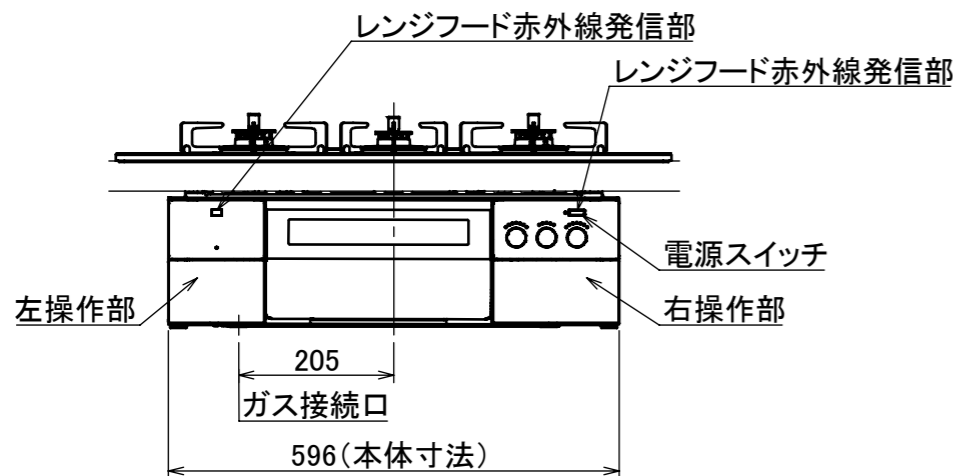

東邦ガス様商品コード	トッププレート	ゴトク	パネル
GBC4WNAN22(B)	プラチナブラックアルミ	ブラックホーロー	ブラックステンレス

仕様

項目	記	
型式名	C3S23PWA	
外形寸法(mm)	高さ	271(全高)
	幅	596(トッププレート部735)
	奥行	492
グリル有効寸法(mm)	幅229×奥行315.5×高さ60.5	
質量(kg)	26.0(本体付属品含む) 2.0(キャセロールL) 36.0(梱包含む)	
接続	ガス	Rc1/2(下接続)、M24(右後接続)
	電源	DC 3.0V (アルカリ乾電池 単1形×2個)
ガス消費量		13A
		kW(kcal/h)
	全点火時	9.55(8210)
	左・右コンロ	3.50(3010)
	後コンロ	1.28(1100)
グリル	2.33(2000)	
器具栓方式	モーター駆動ディスク閉止式	
点火方式	連続放電点火式	
立消え安全装置	熱電対式	
左・右コンロ	安全モード	調理油過熱防止装置、焦げつき自動消火機能、立消え安全装置 消し忘れ消火機能(30~120分<変更可>・自動温調時:30分) 鍋なし検知機能、中点火機能、センサーチェック機能
	調理モード	温度キープ(130~220℃<10℃毎>)、湯わかし(自動消火・1~120分保温) 麵ゆで(左コンロ)、あぶり高温炒め、焼サポート、煮るオート(右コンロ) タイマー(1~120分<高温炒めモード時は連続使用時間60分>) 調理中温度表示、このまま温度キープ(130~220℃<1℃毎>)
後コンロ	安全モード	調理油過熱防止装置、焦げつき自動消火機能、立消え安全装置 消し忘れ消火機能(30~120分(変更可)、自動温調時:30分)
	調理モード	炊飯(ごはん、早炊き、炊きこみ、おかゆ)
グリル	安全モード	過熱防止センサー、プレート検知機能、プレート検知センサーチェック機能 焦げつき自動消火機能、立消え安全装置、消し忘れ消火機能
	調理モード	オートメニュー、調理モード、おすすめメニュー、タイマー
その他	電池交換サイン、お知らせサイン(コンロ)、音声お知らせ機能 メロディー報知機能、赤外線式レンジフード連動機能、カスタマイズ機能 ロック機能、電源オートパワーオフ機能、強火切替お知らせブザー(コンロ) 再点火お知らせ機能(マルチグリル) 取り出し忘れお知らせ機能(マルチグリル) 感震停止機能、Bluetooth(外部通信機能) 低荷重コンロセンサー、誤消火復帰対応機能 トッププレート:ブラックアルミ パネル:ブラックステンレス ゴトク:ブラックホーロー(ゴム足付き) 同梱:波型プレートパンL グラネ、キャセロールL、燻製網、サイドカバー、 排気口ちり受け、アルカリ乾電池(単1形:2個)	

注記

1. 設置フリータイプですのでワークトップ穴開け寸法は、A+59、(A+45)、A+37のどちらでも設置できます。
2. 本機器は防火性能評定品であり、周囲に可燃物がある場合は防火性能評定品ラベル内容に従って設置してください。

単位(m/m)

受領印	東邦ガス株式会社	
	設置方式	組込型タイプ
	名称	マルチグリル付3口ビルトインコンロ
	東邦型式	GBC4WNAN22(B)
	メーカー型式	C3S23PWA