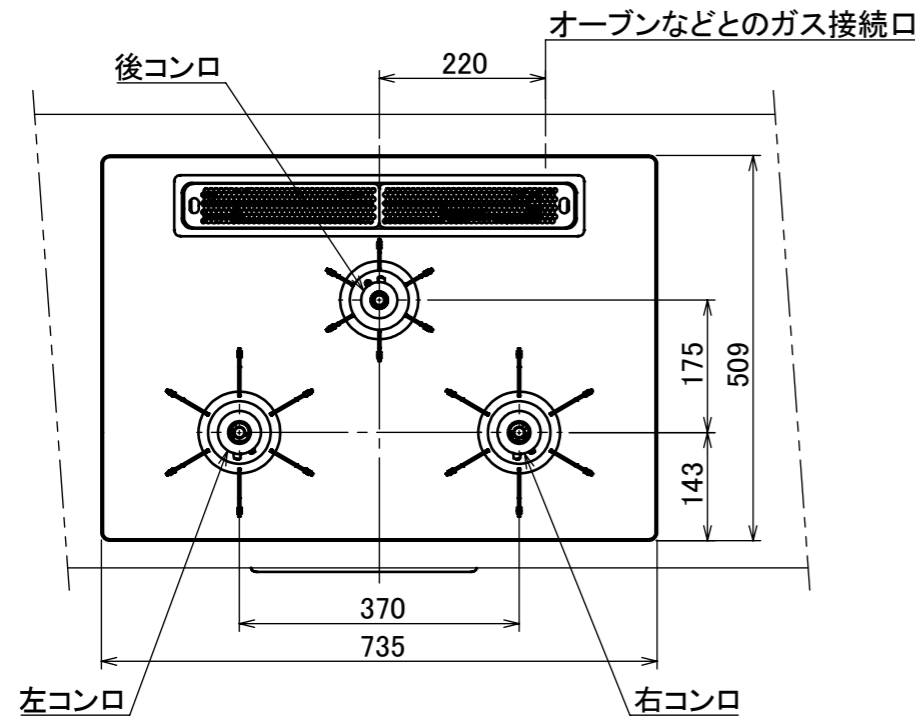

東邦ガス様商品コード	トッププレート	ゴトク	パネル
GBC4WNAN22(B)	プラチナブラックアルミ	ブラックホーロー	ブラックステンレス

仕様

項目	記	
型式名	C3S23PWA	
外形寸法(mm)	高さ	271(全高)
	幅	596(トッププレート部735)
	奥行	492
グリル有効寸法(mm)	幅229×奥行315.5×高さ60.5	
質量(kg)	26.0(本体付属品含む) 2.0(キャセロールL) 36.0(梱包含む)	
接続	ガス	Rc1/2(下接続)、M24(右後接続)
	電源	DC 3.0V (アルカリ乾電池 単1形×2個)
ガス消費量		13A
		kW(kcal/h)
	全点火時	9.55(8210)
	左・右コンロ	3.50(3010)
	後コンロ	1.28(1100)
グリル	2.33(2000)	
器具栓方式	モーター駆動ディスク閉止式	
点火方式	連続放電点火式	
立消え安全装置	熱電対式	
左・右コンロ	安全モード	調理油過熱防止装置、焦げつき自動消火機能、立消え安全装置 消し忘れ消火機能(30~120分<変更可>・自動温調時:30分) 鍋なし検知機能、中点火機能、センサーチェック機能
	調理モード	温度キープ(130~220℃<10℃毎>)、湯わかし(自動消火・1~120分保温) 麵ゆで(左コンロ)、あぶり高温炒め、焼サポート、煮るオート(右コンロ) タイマー(1~120分<高温炒めモード時は連続使用時間60分>) 調理中温度表示、このまま温度キープ(130~220℃<1℃毎>)
後コンロ	安全モード	調理油過熱防止装置、焦げつき自動消火機能、立消え安全装置 消し忘れ消火機能(30~120分(変更可)、自動温調時:30分)
	調理モード	炊飯(ごはん、早炊き、炊きこみ、おかゆ)
グリル	安全モード	過熱防止センサー、プレート検知機能、プレート検知センサーチェック機能 焦げつき自動消火機能、立消え安全装置、消し忘れ消火機能
	調理モード	オートメニュー、調理モード、おすすめメニュー、タイマー
その他	電池交換サイン、お知らせサイン(コンロ)、音声お知らせ機能 メロディー報知機能、赤外線式レンジフード連動機能、カスタマイズ機能 ロック機能、電源オートパワーオフ機能、強火切替お知らせブザー(コンロ) 再点火お知らせ機能(マルチグリル) 取り出し忘れお知らせ機能(マルチグリル) 感震停止機能、Bluetooth(外部通信機能) 低荷重コンロセンサー、誤消火復帰対応機能 トッププレート:ブラックアルミ パネル:ブラックステンレス ゴトク:ブラックホーロー(ゴム足付き) 同梱:波型プレートパンL グラネ、キャセロールL、燻製網、サイドカバー、 排気口ちり受け、アルカリ乾電池(単1形:2個)	

注記

1. 設置フリータイプですのでワークトップ穴開け寸法は、A+59、(A+45)、A+37のどちらでも設置できます。
2. 本機器は防火性能評定品であり、周囲に可燃物がある場合は防火性能評定品ラベル内容に従って設置してください。

単位(m/m)

受領印	東邦ガス株式会社	
	設置方式	組込型タイプ
	名称	マルチグリル付3口ビルトインコンロ
	東邦型式	GBC4WNAN22(B)
	メーカー型式	C3S23PWA