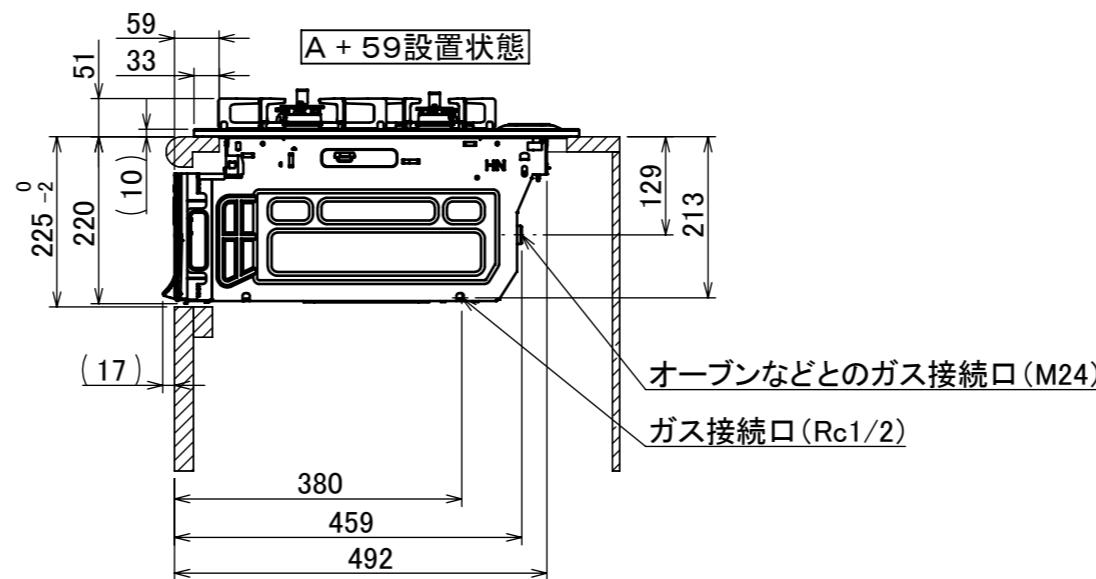

東邦ガス様商品コード	トッププレート	ゴトク	パネル
GBC4WNAN22(B)	プラチナブラックアルミ	ブラックホーロー	ブラックステンレス

仕様

項目	記	
型式名	C3S23PWA	
外形寸法(mm)	高さ	271(全高)
	幅	596(トッププレート部735)
	奥行	492
グリル有効寸法(mm)	幅229×奥行315.5×高さ60.5	
質量(kg)	26.0(本体付属品含む) 2.0(キャセロールL) 36.0(梱包含む)	
接続	ガス	Rc1/2(下接続)、M24(右後接続)
	電源	DC 3.0V (アルカリ乾電池 単1形×2個)
ガス消費量		13A
		kW(kcal/h)
	全点火時	9.55(8210)
	左・右コンロ	3.50(3010)
	後コンロ	1.28(1100)
グリル	2.33(2000)	
器具栓方式	モーター駆動ディスク閉止式	
点火方式	連続放電点火式	
立消え安全装置	熱電対式	
左・右コンロ	安全モード	調理油過熱防止装置、焦げつき自動消火機能、立消え安全装置 消し忘れ消火機能(30~120分<変更可>・自動温調時:30分) 鍋なし検知機能、中点火機能、センサーチェック機能
	調理モード	温度キープ(130~220℃<10℃毎>)、湯わかし(自動消火・1~120分保温) 麵ゆで(左コンロ)、あぶり高温炒め、焼サポート、煮るオート(右コンロ) タイマー(1~120分<高温炒めモード時は連続使用時間60分>) 調理中温度表示、このまま温度キープ(130~220℃<1℃毎>)
後コンロ	安全モード	調理油過熱防止装置、焦げつき自動消火機能、立消え安全装置 消し忘れ消火機能(30~120分(変更可)、自動温調時:30分)
	調理モード	炊飯(ごはん、早炊き、炊きこみ、おかゆ)
グリル	安全モード	過熱防止センサー、プレート検知機能、プレート検知センサーチェック機能 焦げつき自動消火機能、立消え安全装置、消し忘れ消火機能
	調理モード	オートメニュー、調理モード、おすすめメニュー、タイマー
その他	電池交換サイン、お知らせサイン(コンロ)、音声お知らせ機能 メロディー報知機能、赤外線式レンジフード連動機能、カスタマイズ機能 ロック機能、電源オートパワーオフ機能、強火切替お知らせブザー(コンロ) 再点火お知らせ機能(マルチグリル) 取り出し忘れお知らせ機能(マルチグリル) 感震停止機能、Bluetooth(外部通信機能) 低荷重コンロセンサー、誤消火復帰対応機能 トッププレート:ブラックアルミ パネル:ブラックステンレス ゴトク:ブラックホーロー(ゴム足付き) 同梱:波型プレートパンL グラネ、キャセロールL、燻製網、サイドカバー、 排気口ちり受け、アルカリ乾電池(単1形:2個)	

注記

1. 設置フリータイプですのでワークトップ穴開け寸法は、A+59、(A+45)、A+37のどちらでも設置できます。
2. 本機器は防火性能評定品であり、周囲に可燃物がある場合は防火性能評定品ラベル内容に従って設置してください。

単位(m/m)

受領印	東邦ガス株式会社	
	設置方式	組込型タイプ
	名称	マルチグリル付3口ビルトインコンロ
	東邦型式	GBC4WNAN22(B)
	メーカー型式	C3S23PWA