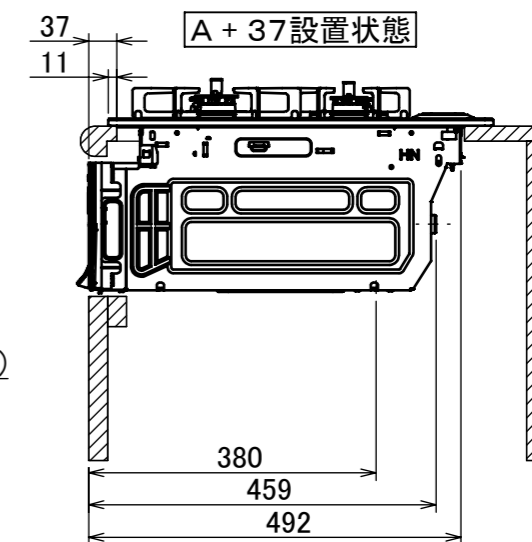

東邦ガス様商品コード	トッププレート	ゴトク	パネル
GBC4WNAN22(B)	プラチナブラックアルミ	ブラックホーロー	ブラックステンレス

仕様

項目	記	
型式名	C3S23PWA	
外形寸法(mm)	高さ	271(全高)
	幅	596(トッププレート部735)
	奥行	492
グリル有効寸法(mm)	幅229×奥行315.5×高さ60.5	
質量(kg)	26.0(本体付属品含む) 2.0(キャセロールL) 36.0(梱包含む)	
接続	ガス	Rc1/2(下接続)、M24(右後接続)
	電源	DC 3.0V (アルカリ乾電池 単1形×2個)
ガス消費量		13A
		kW(kcal/h)
	全点火時	9.55(8210)
	左・右コンロ	3.50(3010)
	後コンロ	1.28(1100)
グリル	2.33(2000)	
器具栓方式	モーター駆動ディスク閉止式	
点火方式	連続放電点火式	
立消え安全装置	熱電対式	
左・右コンロ	安全モード	調理油過熱防止装置、焦げつき自動消火機能、立消え安全装置 消し忘れ消火機能(30~120分<変更可>・自動温調時:30分) 鍋なし検知機能、中点火機能、センサーチェック機能
	調理モード	温度キープ(130~220℃<10℃毎>)、湯わかし(自動消火・1~120分保温) 麵ゆで(左コンロ)、あぶり高温炒め、焼サポート、煮るオート(右コンロ) タイマー(1~120分<高温炒めモード時は連続使用時間60分>) 調理中温度表示、このまま温度キープ(130~220℃<1℃毎>)
後コンロ	安全モード	調理油過熱防止装置、焦げつき自動消火機能、立消え安全装置 消し忘れ消火機能(30~120分(変更可)、自動温調時:30分)
	調理モード	炊飯(ごはん、早炊き、炊きこみ、おかゆ)
グリル	安全モード	過熱防止センサー、プレート検知機能、プレート検知センサーチェック機能 焦げつき自動消火機能、立消え安全装置、消し忘れ消火機能
	調理モード	オートメニュー、調理モード、おすすめメニュー、タイマー
その他	電池交換サイン、お知らせサイン(コンロ)、音声お知らせ機能 メロディー報知機能、赤外線式レンジフード連動機能、カスタマイズ機能 ロック機能、電源オートパワーオフ機能、強火切替お知らせブザー(コンロ) 再点火お知らせ機能(マルチグリル) 取り出し忘れお知らせ機能(マルチグリル) 感震停止機能、Bluetooth(外部通信機能) 低荷重コンロセンサー、誤消火復帰対応機能 トッププレート:ブラックアルミ パネル:ブラックステンレス ゴトク:ブラックホーロー(ゴム足付き) 同梱:波型プレートパンL グラネ、キャセロールL、燻製網、サイドカバー、 排気口ちり受け、アルカリ乾電池(単1形:2個)	

注記

1. 設置フリータイプですのでワークトップ穴開け寸法は、A+59、(A+45)、A+37のどちらでも設置できます。
2. 本機器は防火性能評定品であり、周囲に可燃物がある場合は防火性能評定品ラベル内容に従って設置してください。

単位(m/m)

受領印	東邦ガス株式会社	
	設置方式	組込型タイプ
	名称	マルチグリル付3口ビルトインコンロ
	東邦型式	GBC4WNAN22(B)
	メーカー型式	C3S23PWA