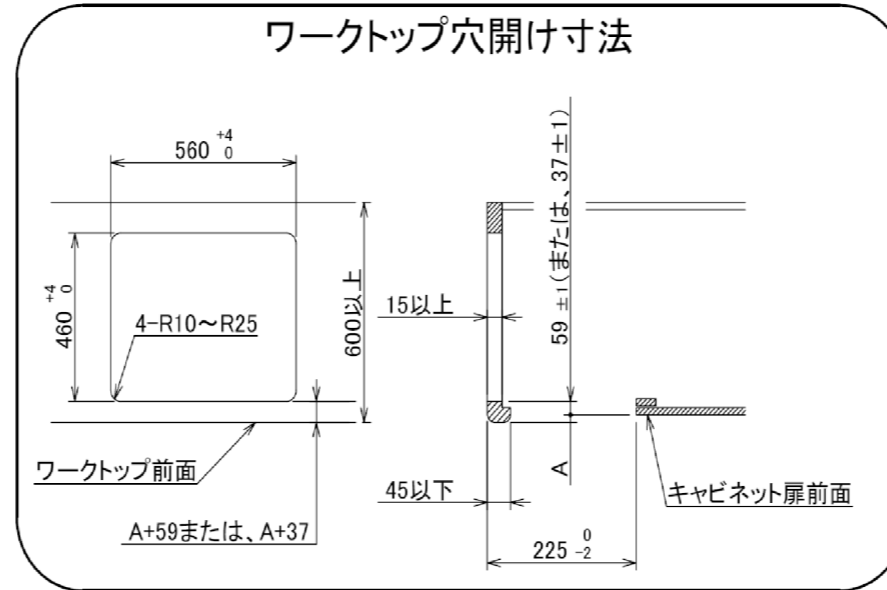

東邦ガス様商品コード	トッププレート	ゴトク	パネル
GBC4WNAN22(B)	プラチナブラックアルミ	ブラックホーロー	ブラックステンレス

仕様

項目	記	
型式名	C3S23PWA	
外形寸法(mm)	高さ	271(全高)
	幅	596(トッププレート部735)
	奥行	492
グリル有効寸法(mm)	幅229×奥行315.5×高さ60.5	
質量(kg)	26.0(本体付属品含む) 2.0(キャセロールL) 36.0(梱包含む)	
接続	ガス	Rc1/2(下接続)、M24(右後接続)
	電源	DC 3.0V (アルカリ乾電池 単1形×2個)
ガス消費量		13A
		kW(kcal/h)
	全点火時	9.55(8210)
	左・右コンロ	3.50(3010)
	後コンロ	1.28(1100)
グリル	2.33(2000)	
器具栓方式	モーター駆動ディスク閉止式	
点火方式	連続放電点火式	
立消え安全装置	熱電対式	
左・右コンロ	安全モード	調理油過熱防止装置、焦げつき自動消火機能、立消え安全装置 消し忘れ消火機能(30~120分<変更可>・自動温調時:30分) 鍋なし検知機能、中点火機能、センサーチェック機能
	調理モード	温度キープ(130~220℃<10℃毎>)、湯わかし(自動消火・1~120分保温) 麵ゆで(左コンロ)、あぶり高温炒め、焼サポート、煮るオート(右コンロ) タイマー(1~120分<高温炒めモード時は連続使用時間60分>) 調理中温度表示、このまま温度キープ(130~220℃<1℃毎>)
後コンロ	安全モード	調理油過熱防止装置、焦げつき自動消火機能、立消え安全装置 消し忘れ消火機能(30~120分(変更可)、自動温調時:30分)
	調理モード	炊飯(ごはん、早炊き、炊きこみ、おかゆ)
グリル	安全モード	過熱防止センサー、プレート検知機能、プレート検知センサーチェック機能 焦げつき自動消火機能、立消え安全装置、消し忘れ消火機能
	調理モード	オートメニュー、調理モード、おすすめメニュー、タイマー
その他	電池交換サイン、お知らせサイン(コンロ)、音声お知らせ機能 メロディー報知機能、赤外線式レンジフード連動機能、カスタマイズ機能 ロック機能、電源オートパワーオフ機能、強火切替お知らせブザー(コンロ) 再点火お知らせ機能(マルチグリル) 取り出し忘れお知らせ機能(マルチグリル) 感震停止機能、Bluetooth(外部通信機能) 低荷重コンロセンサー、誤消火復帰対応機能 トッププレート:ブラックアルミ パネル:ブラックステンレス ゴトク:ブラックホーロー(ゴム足付き) 同梱:波型プレートパンL グラネ、キャセロールL、燻製網、サイドカバー、 排気口ちり受け、アルカリ乾電池(単1形:2個)	

注記

1. 設置フリータイプですのでワークトップ穴開け寸法は、A+59、(A+45)、A+37のどちらでも設置できます。
2. 本機器は防火性能評定品であり、周囲に可燃物がある場合は防火性能評定品ラベル内容に従って設置してください。

単位(m/m)

受領印	東邦ガス株式会社	
	設置方式	組込型タイプ
	名称	マルチグリル付3口ビルトインコンロ
	東邦型式	GBC4WNAN22(B)
	メーカー型式	C3S23PWA