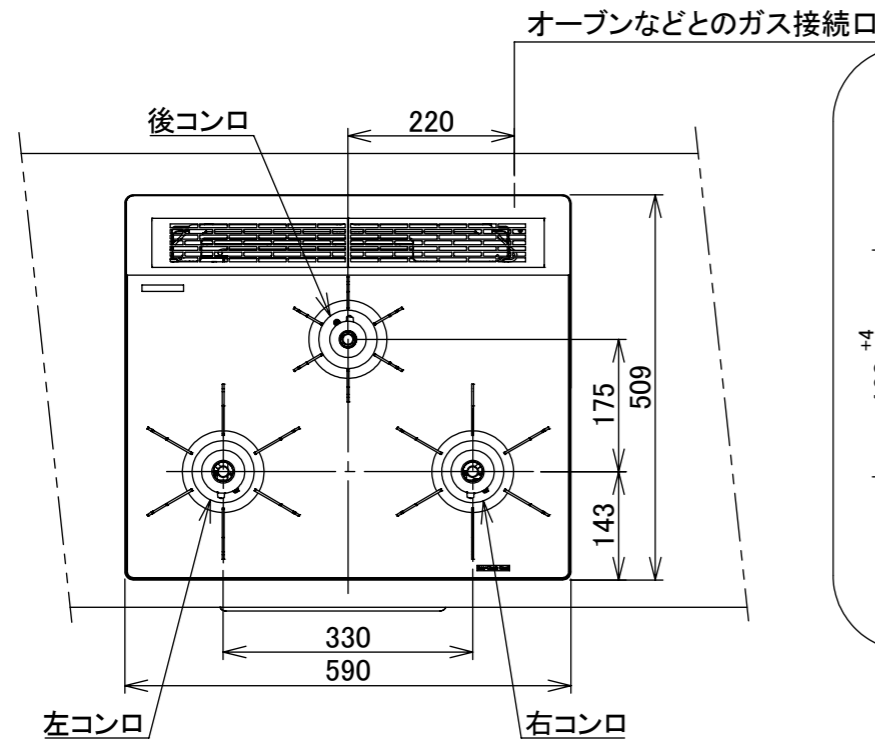

東邦ガス様商品コード	トッププレート	ゴトク	パネル
GBC4WNGN101(STPS)	プラチナシルバーガラス	ステンレス	ステンレス

仕様

項目	記	
型式名	C3S22PWA	
外形寸法(mm)	高さ	271(全高)
	幅	596(トッププレート部590)
	奥行	492
グリル有効寸法(mm)	幅229×奥行315.5×高さ60.5	
質量(kg)	24.5(本体付属品含む) 2.0(キャセロールL) 34.0(梱包含む)	
接続	ガス	Rc1/2(下接続)、M24(右後接続)
	電源	DC 3.0V (アルカリ乾電池 単1形×2個)
ガス消費量		13A
	全点火時	kW(kcal/h)
	左・右コンロ	9.55(8210)
	後コンロ	3.50(3010)
	グリル	1.28(1100)
器具栓方式	モーター駆動ディスク閉止式	
点火方式	連続放電点火式	
立消え安全装置	熱電対式	
左・右コンロ	安全モード	調理油過熱防止装置、焦げつき自動消火機能、立消え安全装置 消し忘れ消火機能(30~120分<変更可>・自動温調時:30分) 鍋なし検知機能、中火点火機能、センサーチェック機能
	調理モード	温度キープ(130~220℃<10℃毎>)、湯わかし(自動消火・1~120分保温) 麺ゆで(左コンロ)、あぶり高温炒め、焼サポート、煮るオート(右コンロ) タイマー(1~120分<高温炒めモード時は連続使用時間60分>) 調理中温度表示、このまま温度キープ(130~220℃<1℃毎>)
後コンロ	安全モード	調理油過熱防止装置、焦げつき自動消火機能、立消え安全装置 消し忘れ消火機能(30~120分(変更可)、自動温調時:30分)
	調理モード	炊飯(ごはん、早炊き、炊きこみ、おかゆ)
グリル	安全モード	過熱防止センサー、プレート検知機能、プレート検知センサーチェック機能 焦げつき自動消火機能、立消え安全装置、消し忘れ消火機能
	調理モード	オートメニュー、調理モード、おすすめメニュー、タイマー
その他	電池交換サイン、お知らせサイン(コンロ)、音声お知らせ機能 メロディー報知機能、赤外線レンジフード連動機能、カスタマイズ機能 ロック機能、電源オートパワーオフ機能、強火切替お知らせブザー(コンロ) 再点火お知らせ機能(マルチグリル) 取り出し忘れお知らせ機能(マルチグリル) 感震停止機能、Bluetooth(外部通信機能)、ガラストッププレート 低荷重コンロセンサー、誤消火復帰対応機能 トッププレート:プラチナシルバー パネル:ステンレス ゴトク:ステンレス 同梱:波型プレートパン、グラネ、キャセロールL、燻製網、サイドカバー、 排気口ちり受け、アルカリ乾電池(単1形:2個)	

注記

1. 設置フリータイプですのでワークトップ穴開け寸法は、A+59、(A+45)、A+37のどちらでも設置できます。
2. 本機器は防火性能評定品であり、周囲に可燃物がある場合は 防火性能評定品ラベル内容に従って設置してください。

単位(m/m)

受領印	東邦ガス株式会社	
	設置方式	組込型タイプ
	名称	マルチグリル付3口ビルトインコンロ
	東邦型式	GBC4WNGN101(STPS)
	メーカー型式	C3S22PWA