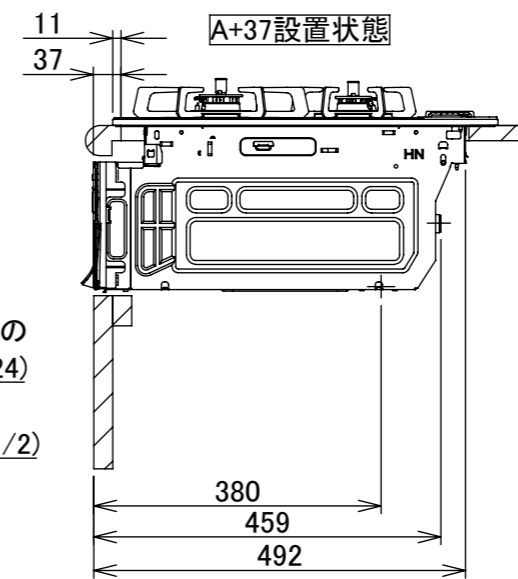

東邦ガス様商品コード	トッププレート	ゴトク	パネル
GBC4WNGN101(STPS)	プラチナシルバーガラス	ステンレス	ステンレス

仕様

項目	記	
型式名	C3S22PWA	
外形寸法(mm)	高さ	271(全高)
	幅	596(トッププレート部590)
	奥行	492
グリル有効寸法(mm)	幅229×奥行315.5×高さ60.5	
質量(kg)	24.5(本体付属品含む) 2.0(キャセロールL) 34.0(梱包含む)	
接続	ガス	Rc1/2(下接続)、M24(右後接続)
	電源	DC 3.0V (アルカリ乾電池 単1形×2個)
ガス消費量		13A
	全点火時	kW(kcal/h)
	左・右コンロ	9.55(8210)
	後コンロ	3.50(3010)
	グリル	1.28(1100)
器具栓方式	モーター駆動ディスク閉止式	
点火方式	連続放電点火式	
立消え安全装置	熱電対式	
左・右コンロ	安全モード	調理油過熱防止装置、焦げつき自動消火機能、立消え安全装置 消し忘れ消火機能(30~120分<変更可>・自動温調時:30分) 鍋なし検知機能、中火点火機能、センサーチェック機能
	調理モード	温度キープ(130~220℃<10℃毎>)、湯わかし(自動消火・1~120分保温) 麺ゆで(左コンロ)、あぶり高温炒め、焼サポート、煮るオート(右コンロ) タイマー(1~120分<高温炒めモード時は連続使用時間60分>) 調理中温度表示、このまま温度キープ(130~220℃<1℃毎>)
後コンロ	安全モード	調理油過熱防止装置、焦げつき自動消火機能、立消え安全装置 消し忘れ消火機能(30~120分(変更可)、自動温調時:30分)
	調理モード	炊飯(ごはん、早炊き、炊きこみ、おかゆ)
グリル	安全モード	過熱防止センサー、プレート検知機能、プレート検知センサーチェック機能 焦げつき自動消火機能、立消え安全装置、消し忘れ消火機能
	調理モード	オートメニュー、調理モード、おすすめメニュー、タイマー
その他	電池交換サイン、お知らせサイン(コンロ)、音声お知らせ機能 メロディー報知機能、赤外線レンジフード連動機能、カスタマイズ機能 ロック機能、電源オートパワーオフ機能、強火切替お知らせブザー(コンロ) 再点火お知らせ機能(マルチグリル) 取り出し忘れお知らせ機能(マルチグリル) 感震停止機能、Bluetooth(外部通信機能)、ガラストッププレート 低荷重コンロセンサー、誤消火復帰対応機能 トッププレート:プラチナシルバー パネル:ステンレス ゴトク:ステンレス 同梱:波型プレートパン、グラネ、キャセロールL、燻製網、サイドカバー、 排気口ちり受け、アルカリ乾電池(単1形:2個)	

注記

1. 設置フリータイプですのでワークトップ穴開け寸法は、A+59、(A+45)、A+37のどちらでも設置できます。
2. 本機器は防火性能評定品であり、周囲に可燃物がある場合は 防火性能評定品ラベル内容に従って設置してください。

単位(m/m)

受領印	東邦ガス株式会社	
	設置方式	組込型タイプ
	名称	マルチグリル付3口ビルトインコンロ
	東邦型式	GBC4WNGN101(STPS)
	メーカー型式	C3S22PWA