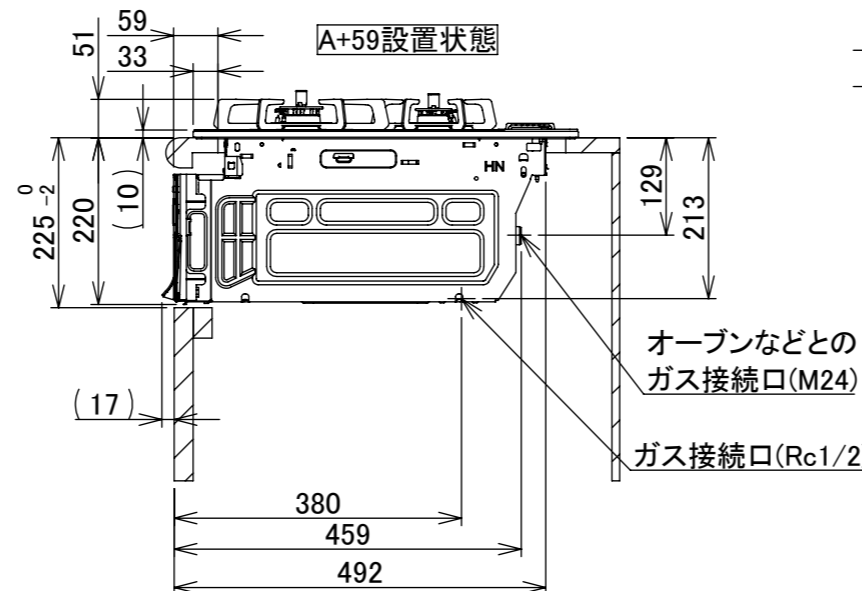

東邦ガス様商品コード	トッププレート	ゴトク	パネル
GBC4WNGN101(STPS)	プラチナシルバーガラス	ステンレス	ステンレス

仕様

項目	記	
型式名	C3S22PWA	
外形寸法(mm)	高さ	271(全高)
	幅	596(トッププレート部590)
	奥行	492
グリル有効寸法(mm)	幅229×奥行315.5×高さ60.5	
質量(kg)	24.5(本体付属品含む) 2.0(キャセロールL) 34.0(梱包含む)	
接続	ガス	Rc1/2(下接続)、M24(右後接続)
	電源	DC 3.0V (アルカリ乾電池 単1形×2個)
ガス消費量		13A
	全点火時	kW(kcal/h)
	左・右コンロ	9.55(8210)
	後コンロ	3.50(3010)
	グリル	1.28(1100)
器具栓方式	モーター駆動ディスク閉止式	
点火方式	連続放電点火式	
立消え安全装置	熱電対式	
左・右コンロ	安全モード	調理油過熱防止装置、焦げつき自動消火機能、立消え安全装置 消し忘れ消火機能(30~120分<変更可>・自動温調時:30分) 鍋なし検知機能、中火点火機能、センサーチェック機能
	調理モード	温度キープ(130~220℃<10℃毎>)、湯わかし(自動消火・1~120分保温) 麺ゆで(左コンロ)、あぶり高温炒め、焼サポート、煮るオート(右コンロ) タイマー(1~120分<高温炒めモード時は連続使用時間60分>) 調理中温度表示、このまま温度キープ(130~220℃<1℃毎>)
後コンロ	安全モード	調理油過熱防止装置、焦げつき自動消火機能、立消え安全装置 消し忘れ消火機能(30~120分(変更可)、自動温調時:30分)
	調理モード	炊飯(ごはん、早炊き、炊きこみ、おかゆ)
グリル	安全モード	過熱防止センサー、プレート検知機能、プレート検知センサーチェック機能 焦げつき自動消火機能、立消え安全装置、消し忘れ消火機能
	調理モード	オートメニュー、調理モード、おすすめメニュー、タイマー
その他	電池交換サイン、お知らせサイン(コンロ)、音声お知らせ機能 メロディー報知機能、赤外線レンジフード連動機能、カスタマイズ機能 ロック機能、電源オートパワーオフ機能、強火切替お知らせブザー(コンロ) 再点火お知らせ機能(マルチグリル) 取り出し忘れお知らせ機能(マルチグリル) 感震停止機能、Bluetooth(外部通信機能)、ガラストッププレート 低荷重コンロセンサー、誤消火復帰対応機能 トッププレート:プラチナシルバー パネル:ステンレス ゴトク:ステンレス 同梱:波型プレートパン、グラネ、キャセロールL、燻製網、サイドカバー、 排気口ちり受け、アルカリ乾電池(単1形:2個)	

注記

1. 設置フリータイプですのでワークトップ穴開け寸法は、A+59、(A+45)、A+37のどちらでも設置できます。
2. 本機器は防火性能評定品であり、周囲に可燃物がある場合は 防火性能評定品ラベル内容に従って設置してください。

単位(m/m)

受領印	東邦ガス株式会社	
	設置方式	組込型タイプ
	名称	マルチグリル付3口ビルトインコンロ
	東邦型式	GBC4WNGN101(STPS)
	メーカー型式	C3S22PWA