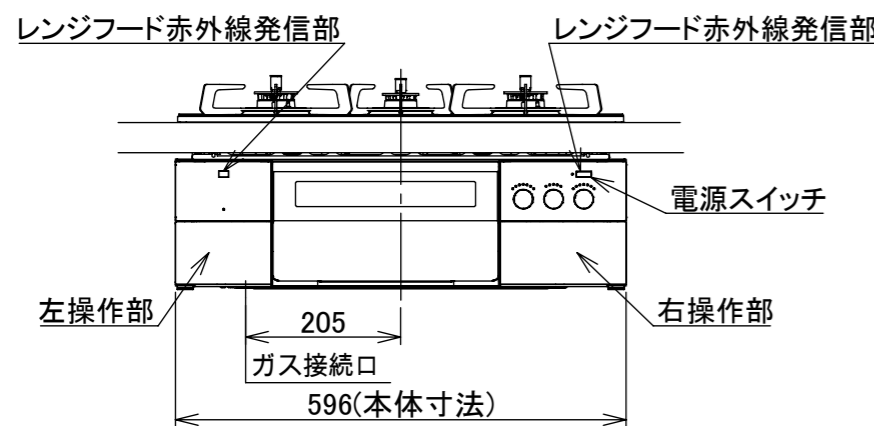

東邦ガス様商品コード	トッププレート	ゴトク	パネル
GBC4WNGN101(STPS)	プラチナシルバーガラス	ステンレス	ステンレス

仕様

項目	記	
型式名	C3S22PWA	
外形寸法(mm)	高さ	271(全高)
	幅	596(トッププレート部590)
	奥行	492
グリル有効寸法(mm)	幅229×奥行315.5×高さ60.5	
質量(kg)	24.5(本体付属品含む) 2.0(キャセロールL) 34.0(梱包含む)	
接続	ガス	Rc1/2(下接続)、M24(右後接続)
	電源	DC 3.0V (アルカリ乾電池 単1形×2個)
ガス消費量		13A
	全点火時	kW(kcal/h)
	左・右コンロ	9.55(8210)
	後コンロ	3.50(3010)
	グリル	1.28(1100)
器具栓方式	モーター駆動ディスク閉止式	
点火方式	連続放電点火式	
立消え安全装置	熱電対式	
左・右コンロ	安全モード	調理油過熱防止装置、焦げつき自動消火機能、立消え安全装置 消し忘れ消火機能(30~120分<変更可>・自動温調時:30分) 鍋なし検知機能、中火点火機能、センサーチェック機能
	調理モード	温度キープ(130~220℃<10℃毎>)、湯わかし(自動消火・1~120分保温) 麺ゆで(左コンロ)、あぶり高温炒め、焼サポート、煮るオート(右コンロ) タイマー(1~120分<高温炒めモード時は連続使用時間60分>) 調理中温度表示、このまま温度キープ(130~220℃<1℃毎>)
後コンロ	安全モード	調理油過熱防止装置、焦げつき自動消火機能、立消え安全装置 消し忘れ消火機能(30~120分(変更可)、自動温調時:30分)
	調理モード	炊飯(ごはん、早炊き、炊きこみ、おかゆ)
グリル	安全モード	過熱防止センサー、プレート検知機能、プレート検知センサーチェック機能 焦げつき自動消火機能、立消え安全装置、消し忘れ消火機能
	調理モード	オートメニュー、調理モード、おすすめメニュー、タイマー
その他	電池交換サイン、お知らせサイン(コンロ)、音声お知らせ機能 メロディー報知機能、赤外線レンジフード連動機能、カスタマイズ機能 ロック機能、電源オートパワーオフ機能、強火切替お知らせブザー(コンロ) 再点火お知らせ機能(マルチグリル) 取り出し忘れお知らせ機能(マルチグリル) 感震停止機能、Bluetooth(外部通信機能)、ガラストッププレート 低荷重コンロセンサー、誤消火復帰対応機能 トッププレート:プラチナシルバー パネル:ステンレス ゴトク:ステンレス 同梱:波型プレートパン、グラネ、キャセロールL、燻製網、サイドカバー、 排気口ちり受け、アルカリ乾電池(単1形:2個)	

注記

1. 設置フリータイプですのでワークトップ穴開け寸法は、A+59、(A+45)、A+37のどちらでも設置できます。
2. 本機器は防火性能評定品であり、周囲に可燃物がある場合は 防火性能評定品ラベル内容に従って設置してください。

単位(m/m)

受領印	東邦ガス株式会社	
	設置方式	組込型タイプ
	名称	マルチグリル付3口ビルトインコンロ
	東邦型式	GBC4WNGN101(STPS)
	メーカー型式	C3S22PWA