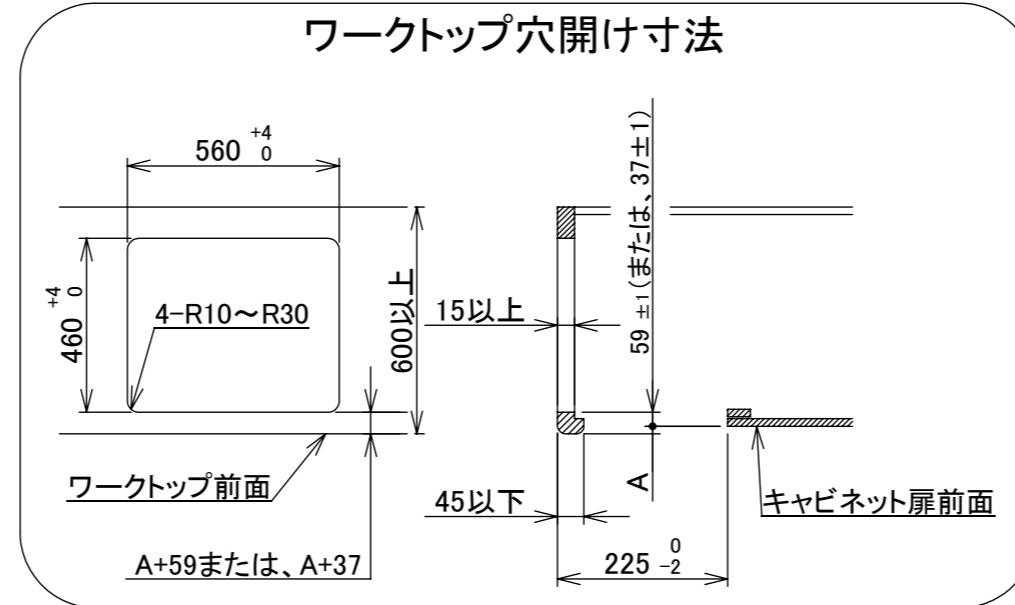

東邦ガス様商品コード	トッププレート	ゴトク	パネル
GBC4WNGN101(STPS)	プラチナシルバーガラス	ステンレス	ステンレス

仕様

項目	記	
型式名	C3S22PWA	
外形寸法(mm)	高さ	271(全高)
	幅	596(トッププレート部590)
	奥行	492
グリル有効寸法(mm)	幅229×奥行315.5×高さ60.5	
質量(kg)	24.5(本体付属品含む) 2.0(キャセロールL) 34.0(梱包含む)	
接続	ガス	Rc1/2(下接続)、M24(右後接続)
	電源	DC 3.0V (アルカリ乾電池 単1形×2個)
ガス消費量		13A
	全点火時	kW(kcal/h)
	左・右コンロ	9.55(8210)
	後コンロ	3.50(3010)
	グリル	1.28(1100)
器具栓方式	モーター駆動ディスク閉止式	
点火方式	連続放電点火式	
立消え安全装置	熱電対式	
左・右コンロ	安全モード	調理油過熱防止装置、焦げつき自動消火機能、立消え安全装置 消し忘れ消火機能(30~120分<変更可>・自動温調時:30分) 鍋なし検知機能、中火点火機能、センサーチェック機能
	調理モード	温度キープ(130~220℃<10℃毎>)、湯わかし(自動消火・1~120分保温) 麺ゆで(左コンロ)、あぶり高温炒め、焼サポート、煮るオート(右コンロ) タイマー(1~120分<高温炒めモード時は連続使用時間60分>) 調理中温度表示、このまま温度キープ(130~220℃<1℃毎>)
後コンロ	安全モード	調理油過熱防止装置、焦げつき自動消火機能、立消え安全装置 消し忘れ消火機能(30~120分(変更可)、自動温調時:30分)
	調理モード	炊飯(ごはん、早炊き、炊きこみ、おかゆ)
グリル	安全モード	過熱防止センサー、プレート検知機能、プレート検知センサーチェック機能 焦げつき自動消火機能、立消え安全装置、消し忘れ消火機能
	調理モード	オートメニュー、調理モード、おすすめメニュー、タイマー
その他	電池交換サイン、お知らせサイン(コンロ)、音声お知らせ機能 メロディー報知機能、赤外線レンジフード連動機能、カスタマイズ機能 ロック機能、電源オートパワーオフ機能、強火切替お知らせブザー(コンロ) 再点火お知らせ機能(マルチグリル) 取り出し忘れお知らせ機能(マルチグリル) 感震停止機能、Bluetooth(外部通信機能)、ガラストッププレート 低荷重コンロセンサー、誤消火復帰対応機能 トッププレート:プラチナシルバー パネル:ステンレス ゴトク:ステンレス 同梱:波型プレートパン、グラネ、キャセロールL、燻製網、サイドカバー、 排気口ちり受け、アルカリ乾電池(単1形:2個)	

注記

1. 設置フリータイプですのでワークトップ穴開け寸法は、A+59、(A+45)、A+37のどちらでも設置できます。
2. 本機器は防火性能評定品であり、周囲に可燃物がある場合は 防火性能評定品ラベル内容に従って設置してください。

単位(m/m)

受領印	東邦ガス株式会社	
	設置方式	組込型タイプ
	名称	マルチグリル付3口ビルトインコンロ
	東邦型式	GBC4WNGN101(STPS)
	メーカー型式	C3S22PWA