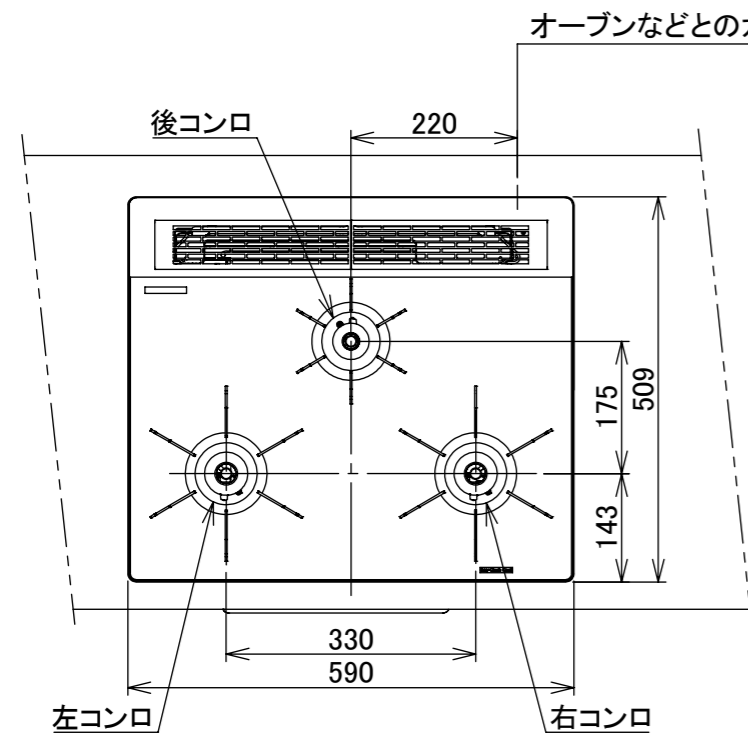

東邦ガス様商品コード	トッププレート	ゴトク	パネル
GBC4WNGN101(STSG)	シャンパンゴールドガラス	ステンレス	ステンレス

仕様

項目	記	
型式名	C3S22PWA	
外形寸法(mm)	高さ	271(全高)
	幅	596(トッププレート部590)
	奥行	492
グリル有効寸法(mm)	幅229×奥行315.5×高さ60.5	
質量(kg)	24.5(本体付属品含む) 2.0(キャセロールL) 34.0(梱包含む)	
接続	ガス	Rc1/2(下接続)、M24(右後接続)
	電源	DC 3.0V (アルカリ乾電池 単1形×2個)
ガス消費量		13A
		kW(kcal/h)
	全点火時	9.55(8210)
	左・右コンロ	3.50(3010)
	後コンロ	1.28(1100)
グリル	2.33(2000)	
器具栓方式	モーター駆動ディスク閉止式	
点火方式	連続放電点火式	
立消え安全装置	熱電対式	
左・右コンロ	安全モード	調理油過熱防止装置、焦げつき自動消火機能、立消え安全装置 消し忘れ消火機能(30~120分可変更可)・自動温調時:30分 鍋なし検知機能、中点火機能、センサーチェック機能
	調理モード	温度キープ(130~220°C<10°C毎)、湯わかし(自動消火・1~120分保温) 麵ゆで(左コンロ)、あぶり高温炒め、焼サボト、煮るオート(右コンロ) タイマー(1~120分<高温炒めモード時は連続使用時間60分>) 調理中温度表示、このまま温度キープ(130~220°C<1°C毎>)
後コンロ	安全モード	調理油過熱防止装置、焦げつき自動消火機能、立消え安全装置 消し忘れ消火機能(30~120分(変更可)、自動温調時:30分)
	調理モード	炊飯(ごはん、早炊き、炊きこみ、おかゆ)
グリル	安全モード	過熱防止センサー、プレート検知機能、プレート検知センサーチェック機能 焦げつき自動消火機能、立消え安全装置、消し忘れ消火機能
	調理モード	オートメニュー、調理モード、おすすめメニュー、タイマー
その他	電池交換サイン、お知らせサイン(コンロ)、音声お知らせ機能 メロディー報知機能、赤外線レンジフード連動機能、カスタマイズ機能 ロック機能、電源オートパワーオフ機能、強火切替お知らせブザー(コンロ) 再点火お知らせ機能(マルチグリル) 取り出し忘れお知らせ機能(マルチグリル) 感震停止機能、Bluetooth(外部通信機能)、ガラストッププレート 低荷重コンロセンサー、誤消火復帰対応機能 トッププレート:シャンパンゴールド パネル:ステンレス ゴトク:ステンレス 同梱:波型プレートパン、グラネ、キャセロールL、燗製網、サイドカバー、 排気口ちり受け、アルカリ乾電池(単1形:2個)	

- 注記**
1. 設置フリータイプですのでワークトップ穴開け寸法は、A+59、(A+45)、A+37のどちらでも設置できます。
 2. 本機器は防火性能評定品であり、周囲に可燃物がある場合は 防火性能評定品ラベル内容に従って設置してください。

単位(m/m)

受領印	東邦ガス株式会社	
	設置方式	組込型タイプ
	名称	マルチグリル付3口ビルトインコンロ
	東邦型式	GBC4WNGN101(STSG)
	メーカー型式	C3S22PWA