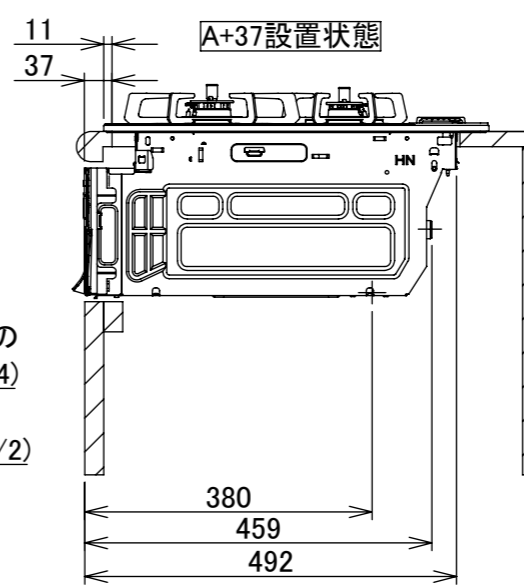

東邦ガス様商品コード	トッププレート	ゴトク	パネル
GBC4WNGN101(STSG)	シャンパンゴールドガラス	ステンレス	ステンレス

仕様

項目	記	
型式名	C3S22PWA	
外形寸法(mm)	高さ	271(全高)
	幅	596(トッププレート部590)
	奥行	492
グリル有効寸法(mm)	幅229×奥行315.5×高さ60.5	
質量(kg)	24.5(本体付属品含む) 2.0(キャセロールL) 34.0(梱包含む)	
接続	ガス	Rc1/2(下接続)、M24(右後接続)
	電源	DC 3.0V (アルカリ乾電池 単1形×2個)
ガス消費量		13A
		kW(kcal/h)
	全点火時	9.55(8210)
	左・右コンロ	3.50(3010)
	後コンロ	1.28(1100)
グリル	2.33(2000)	
器具栓方式	モーター駆動ディスク閉止式	
点火方式	連続放電点火式	
立消え安全装置	熱電対式	
左・右コンロ	安全モード	調理油過熱防止装置、焦げつき自動消火機能、立消え安全装置 消し忘れ消火機能(30~120分可変更可)・自動温調時:30分 鍋なし検知機能、中点火機能、センサーチェック機能
	調理モード	温度キープ(130~220°C<10°C毎)、湯わかし(自動消火・1~120分保温) 麵ゆで(左コンロ)、あぶり高温炒め、焼サボト、煮るオート(右コンロ) タイマー(1~120分<高温炒めモード時は連続使用時間60分>) 調理中温度表示、このまま温度キープ(130~220°C<1°C毎>)
後コンロ	安全モード	調理油過熱防止装置、焦げつき自動消火機能、立消え安全装置 消し忘れ消火機能(30~120分(変更可)、自動温調時:30分)
	調理モード	炊飯(ごはん、早炊き、炊きこみ、おかゆ)
グリル	安全モード	過熱防止センサー、プレート検知機能、プレート検知センサーチェック機能 焦げつき自動消火機能、立消え安全装置、消し忘れ消火機能
	調理モード	オートメニュー、調理モード、おすすめメニュー、タイマー
その他	電池交換サイン、お知らせサイン(コンロ)、音声お知らせ機能 メロディー報知機能、赤外線レンジフード連動機能、カスタマイズ機能 ロック機能、電源オートパワーオフ機能、強火切替お知らせブザー(コンロ) 再点火お知らせ機能(マルチグリル) 取り出し忘れお知らせ機能(マルチグリル) 感震停止機能、Bluetooth(外部通信機能)、ガラストッププレート 低荷重コンロセンサー、誤消火復帰対応機能 トッププレート:シャンパンゴールド パネル:ステンレス ゴトク:ステンレス 同梱:波型プレートパン、グラネ、キャセロールL、燗製網、サイドカバー、 排気口ちり受け、アルカリ乾電池(単1形:2個)	

- 注記**
1. 設置フリータイプですのでワークトップ穴開け寸法は、A+59、(A+45)、A+37のどちらでも設置できます。
 2. 本機器は防火性能評定品であり、周囲に可燃物がある場合は 防火性能評定品ラベル内容に従って設置してください。

単位(m/m)

受領印	東邦ガス株式会社	
	設置方式	組込型タイプ
	名称	マルチグリル付3口ビルトインコンロ
	東邦型式	GBC4WNGN101(STSG)
	メーカー型式	C3S22PWA