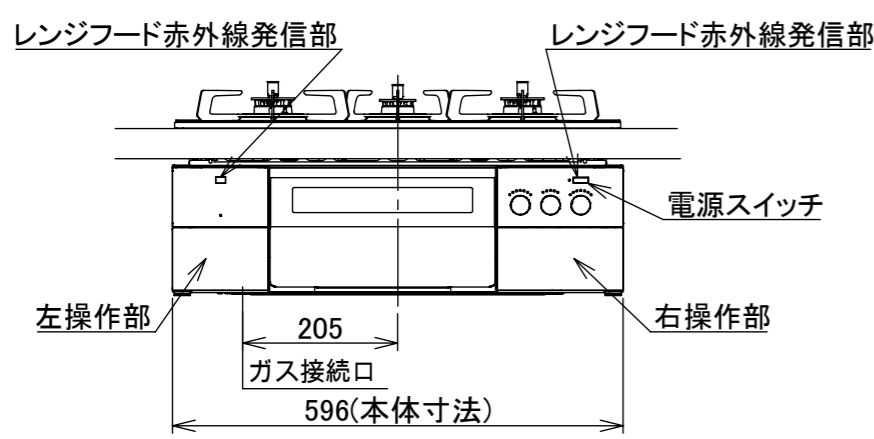

東邦ガス様商品コード	トッププレート	ゴトク	パネル
GBC4WNGN101(STSG)	シャンパンゴールドガラス	ステンレス	ステンレス

仕様

項目	記	
型式名	C3S22PWA	
外形寸法(mm)	高さ	271(全高)
	幅	596(トッププレート部590)
	奥行	492
グリル有効寸法(mm)	幅229×奥行315.5×高さ60.5	
質量(kg)	24.5(本体付属品含む) 2.0(キャセロールL) 34.0(梱包含む)	
接続	ガス	Rc1/2(下接続)、M24(右後接続)
	電源	DC 3.0V (アルカリ乾電池 単1形×2個)
ガス消費量		13A
		kW(kcal/h)
	全点火時	9.55(8210)
	左・右コンロ	3.50(3010)
	後コンロ	1.28(1100)
グリル	2.33(2000)	
器具栓方式	モーター駆動ディスク閉止式	
点火方式	連続放電点火式	
立消え安全装置	熱電対式	
左・右コンロ	安全モード	調理油過熱防止装置、焦げつき自動消火機能、立消え安全装置 消し忘れ消火機能(30~120分可変更可)・自動温調時:30分 鍋なし検知機能、中点火機能、センサーチェック機能
	調理モード	温度キープ(130~220°C<10°C毎)、湯わかし(自動消火・1~120分保温) 麵ゆで(左コンロ)、あぶり高温炒め、焼サボト、煮るオート(右コンロ) タイマー(1~120分<高温炒めモード時は連続使用時間60分>) 調理中温度表示、このまま温度キープ(130~220°C<1°C毎>)
後コンロ	安全モード	調理油過熱防止装置、焦げつき自動消火機能、立消え安全装置 消し忘れ消火機能(30~120分(変更可)、自動温調時:30分)
	調理モード	炊飯(ごはん、早炊き、炊きこみ、おかゆ)
グリル	安全モード	過熱防止センサー、プレート検知機能、プレート検知センサーチェック機能 焦げつき自動消火機能、立消え安全装置、消し忘れ消火機能
	調理モード	オートメニュー、調理モード、おすすめメニュー、タイマー
その他	電池交換サイン、お知らせサイン(コンロ)、音声お知らせ機能 メロディー報知機能、赤外線レンジフード連動機能、カスタマイズ機能 ロック機能、電源オートパワーオフ機能、強火切替お知らせブザー(コンロ) 再点火お知らせ機能(マルチグリル) 取り出し忘れお知らせ機能(マルチグリル) 感震停止機能、Bluetooth(外部通信機能)、ガラストッププレート 低荷重コンロセンサー、誤消火復帰対応機能 トッププレート:シャンパンゴールド パネル:ステンレス ゴトク:ステンレス 同梱:波型プレートパン、グラネ、キャセロールL、燗製網、サイドカバー、 排気口ちり受け、アルカリ乾電池(単1形:2個)	

- 注記**
1. 設置フリータイプですのでワークトップ穴開け寸法は、A+59、(A+45)、A+37のどちらでも設置できます。
 2. 本機器は防火性能評定品であり、周囲に可燃物がある場合は 防火性能評定品ラベル内容に従って設置してください。

単位(m/m)

受領印	東邦ガス株式会社	
	設置方式	組込型タイプ
	名称	マルチグリル付3口ビルトインコンロ
	東邦型式	GBC4WNGN101(STSG)
	メーカー型式	C3S22PWA