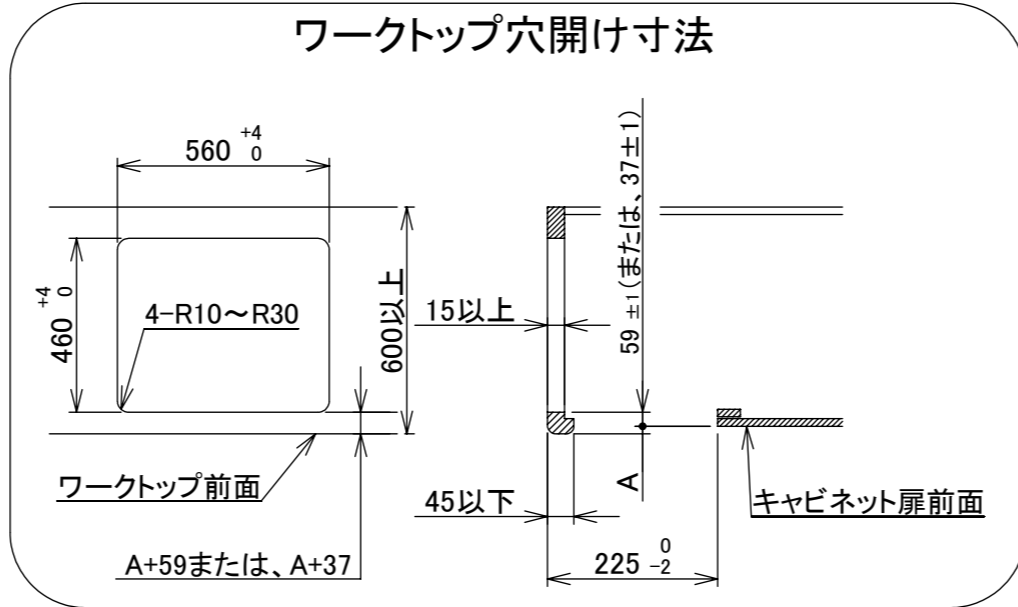

東邦ガス様商品コード	トッププレート	ゴトク	パネル
GBC4WNGN101(STSG)	シャンパンゴールドガラス	ステンレス	ステンレス

仕様

項目	記	
型式名	C3S22PWA	
外形寸法(mm)	高さ	271(全高)
	幅	596(トッププレート部590)
	奥行	492
グリル有効寸法(mm)	幅229×奥行315.5×高さ60.5	
質量(kg)	24.5(本体付属品含む) 2.0(キャセロールL) 34.0(梱包含む)	
接続	ガス	Rc1/2(下接続)、M24(右後接続)
	電源	DC 3.0V (アルカリ乾電池 単1形×2個)
ガス消費量		13A
		kW(kcal/h)
	全点火時	9.55(8210)
	左・右コンロ	3.50(3010)
	後コンロ	1.28(1100)
グリル	2.33(2000)	
器具栓方式	モーター駆動ディスク閉止式	
点火方式	連続放電点火式	
立消え安全装置	熱電対式	
左・右コンロ	安全モード	調理油過熱防止装置、焦げつき自動消火機能、立消え安全装置 消し忘れ消火機能(30~120分可変更可)・自動温調時:30分 鍋なし検知機能、中点火機能、センサーチェック機能
	調理モード	温度キープ(130~220°C<10°C毎)、湯わかし(自動消火・1~120分保温) 麵ゆで(左コンロ)、あぶり高温炒め、焼サボト、煮るオート(右コンロ) タイマー(1~120分<高温炒めモード時は連続使用時間60分>) 調理中温度表示、このまま温度キープ(130~220°C<1°C毎>)
後コンロ	安全モード	調理油過熱防止装置、焦げつき自動消火機能、立消え安全装置 消し忘れ消火機能(30~120分(変更可)、自動温調時:30分)
	調理モード	炊飯(ごはん、早炊き、炊きこみ、おかゆ)
グリル	安全モード	過熱防止センサー、プレート検知機能、プレート検知センサーチェック機能 焦げつき自動消火機能、立消え安全装置、消し忘れ消火機能
	調理モード	オートメニュー、調理モード、おすすめメニュー、タイマー
その他	電池交換サイン、お知らせサイン(コンロ)、音声お知らせ機能 メロディー報知機能、赤外線レンジフード連動機能、カスタマイズ機能 ロック機能、電源オートパワーオフ機能、強火切替お知らせブザー(コンロ) 再点火お知らせ機能(マルチグリル) 取り出し忘れお知らせ機能(マルチグリル) 感震停止機能、Bluetooth(外部通信機能)、ガラストッププレート 低荷重コンロセンサー、誤消火復帰対応機能 トッププレート:シャンパンゴールド パネル:ステンレス ゴトク:ステンレス 同梱:波型プレートパン、グラネ、キャセロールL、燗製網、サイドカバー、 排気口ちり受け、アルカリ乾電池(単1形:2個)	

- 注記**
1. 設置フリータイプですのでワークトップ穴開け寸法は、A+59、(A+45)、A+37のどちらでも設置できます。
 2. 本機器は防火性能評定品であり、周囲に可燃物がある場合は 防火性能評定品ラベル内容に従って設置してください。

単位(m/m)

受領印	東邦ガス株式会社	
	設置方式	組込型タイプ
	名称	マルチグリル付3口ビルトインコンロ
	東邦型式	GBC4WNGN101(STSG)
	メーカー型式	C3S22PWA