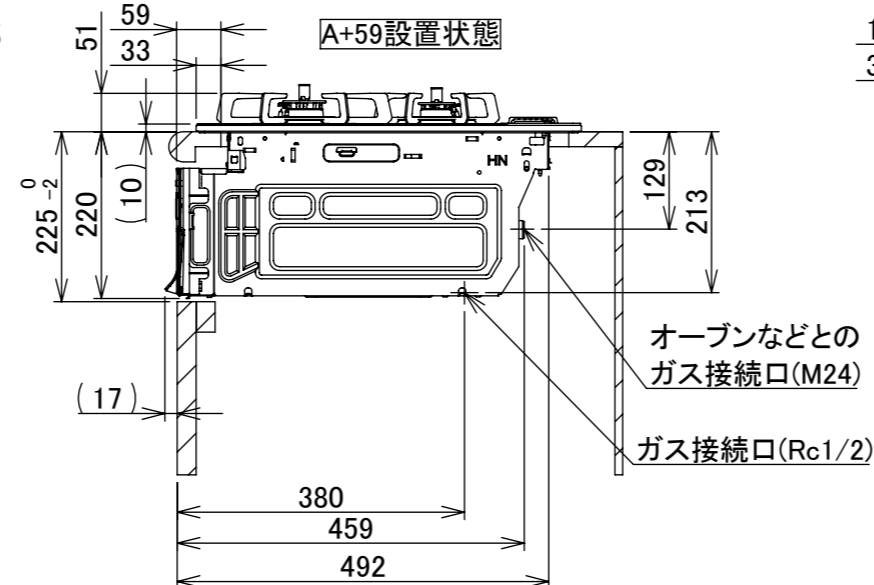

東邦ガス様商品コード	トッププレート	ゴトク	パネル
GBC4WNGN101(STSG)	シャンパンゴールドガラス	ステンレス	ステンレス

仕様

項目	記	
型式名	C3S22PWA	
外形寸法(mm)	高さ	271(全高)
	幅	596(トッププレート部590)
	奥行	492
グリル有効寸法(mm)	幅229×奥行315.5×高さ60.5	
質量(kg)	24.5(本体付属品含む) 2.0(キャセロールL) 34.0(梱包含む)	
接続	ガス	Rc1/2(下接続)、M24(右後接続)
	電源	DC 3.0V (アルカリ乾電池 単1形×2個)
ガス消費量		13A
		kW(kcal/h)
	全点火時	9.55(8210)
	左・右コンロ	3.50(3010)
	後コンロ	1.28(1100)
グリル	2.33(2000)	
器具栓方式	モーター駆動ディスク閉止式	
点火方式	連続放電点火式	
立消え安全装置	熱電対式	
左・右コンロ	安全モード	調理油過熱防止装置、焦げつき自動消火機能、立消え安全装置 消し忘れ消火機能(30~120分可変更可)・自動温調時:30分 鍋なし検知機能、中点火機能、センサーチェック機能
	調理モード	温度キープ(130~220°C<10°C毎)、湯わかし(自動消火・1~120分保温) 麵ゆで(左コンロ)、あぶり高温炒め、焼サボト、煮るオート(右コンロ) タイマー(1~120分<高温炒めモード時は連続使用時間60分>) 調理中温度表示、このまま温度キープ(130~220°C<1°C毎>)
後コンロ	安全モード	調理油過熱防止装置、焦げつき自動消火機能、立消え安全装置 消し忘れ消火機能(30~120分(変更可)、自動温調時:30分)
	調理モード	炊飯(ごはん、早炊き、炊きこみ、おかゆ)
グリル	安全モード	過熱防止センサー、プレート検知機能、プレート検知センサーチェック機能 焦げつき自動消火機能、立消え安全装置、消し忘れ消火機能
	調理モード	オートメニュー、調理モード、おすすめメニュー、タイマー
その他	電池交換サイン、お知らせサイン(コンロ)、音声お知らせ機能 メロディー報知機能、赤外線レンジフード連動機能、カスタマイズ機能 ロック機能、電源オートパワーオフ機能、強火切替お知らせブザー(コンロ) 再点火お知らせ機能(マルチグリル) 取り出し忘れお知らせ機能(マルチグリル) 感震停止機能、Bluetooth(外部通信機能)、ガラストッププレート 低荷重コンロセンサー、誤消火復帰対応機能 トッププレート:シャンパンゴールド パネル:ステンレス ゴトク:ステンレス 同梱:波型プレートパン、グラネ、キャセロールL、燗製網、サイドカバー、 排気口ちり受け、アルカリ乾電池(単1形:2個)	

- 注記**
1. 設置フリータイプですのでワークトップ穴開け寸法は、A+59、(A+45)、A+37のどちらでも設置できます。
 2. 本機器は防火性能評定品であり、周囲に可燃物がある場合は 防火性能評定品ラベル内容に従って設置してください。

単位(m/m)

受領印	東邦ガス株式会社	
	設置方式	組込型タイプ
	名称	マルチグリル付3口ビルトインコンロ
	東邦型式	GBC4WNGN101(STSG)
	メーカー型式	C3S22PWA