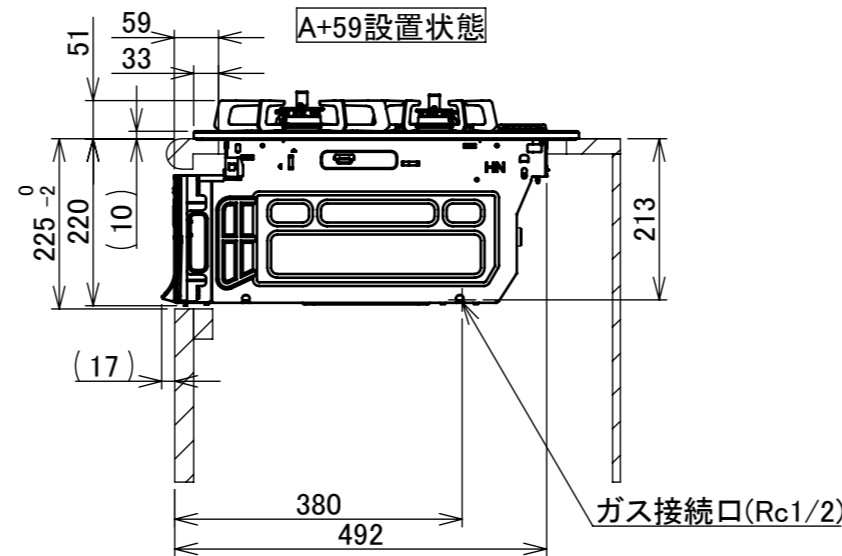

仕様

東邦ガス様商品コード	トッププレート	ゴトク	パネル
GBC4WNGN102(STPS)	プラチナシルバーガラス	ステンレス	ステンレス

項目	記		
型式名	C3S25PWA		
外形寸法(mm)	高さ	271(全高)	
	幅	596(トッププレート部735)	
	奥行	492	
グリル有効寸法(mm)	幅229×奥行315.5×高さ60.5		
質量(kg)	26.5(本体付属品含む)	2.0(キャセロール)	36.5(梱包含む)
接続	ガス	Rc1/2(下接続)	
	電源	DC 3.0V (アルカリ乾電池 単1形×2個)	
ガス消費量		13A	
		kW(kcal/h)	
	全点火時	9.55(8210)	
	左・右コンロ	3.50(3010)	
	後コンロ	1.28(1100)	
グリル	2.33(2000)		
器具栓方式	モーター駆動ディスク閉止式		
点火方式	連続放電点火式		
立消え安全装置	熱電対式		
左・右コンロ	安全モード	調理油過熱防止装置、焦げつき自動消火機能、立消え安全装置 消し忘れ消火機能(30~120分<変更可>・自動温調時:30分) 鍋なし検知機能、中火点火機能、センサーチェック機能	
	調理モード	温度キープ(130~220℃<10℃毎>)、湯わかし(自動消火・1~120分保温) 麺ゆで(左コンロ)、あぶり高温炒め、焼サポート、煮るオート(右コンロ) タイマー(1~120分<高温炒めモード時は連続使用時間60分>) 調理中温度表示、このまま温度キープ(130~220℃<10℃毎>)	
後コンロ	安全モード	調理油過熱防止装置、焦げつき自動消火機能、立消え安全装置 消し忘れ消火機能(30~120分(変更可)、自動温調時:30分)	
	調理モード	炊飯(ごはん、早炊き、炊きこみ、おかゆ)	
グリル	安全モード	過熱防止センサー、プレート検知機能、プレート検知センサーチェック機能 焦げつき自動消火機能、立消え安全装置、消し忘れ消火機能	
	調理モード	オートメニュー、調理モード、おすすめメニュー、タイマー	
その他	電池交換サイン、お知らせサイン(コンロ)、音声お知らせ機能 メロディー報知機能、赤外線レンジフード連動機能、カスタマイズ機能 ロック機能、電源オートパワーオフ機能、強火切替お知らせブザー(コンロ) 再点火お知らせ機能(マルチグリル) 取り出し忘れお知らせ機能(マルチグリル) 感震停止機能、Bluetooth(外部通信機能)、ガラストッププレート 低荷重コンロセンサー、誤消火復帰対応機能 トッププレート:プラチナシルバー パネル:ステンレス ごとく:ステンレス 同梱:波型プレートパンチグラネ、キャセロールL、燗製網、サイドカバー、 アルカリ乾電池(単1形:2個)		

注記

1. 設置フリータイプですのでワークトップ穴開け寸法は、
A+59、(A+45)、A+37のどちらでも設置できます。
2. 本機器は防火性能評定品であり、周囲に可燃物がある場合は
防火性能評定品ラベル内容に従って設置してください。

単位(m/m)

受領印	東邦ガス株式会社	
	設置方式	組込型タイプ
	名称	マルチグリル付3口ビルトインコンロ
	東邦型式	GBC4WNGN102(STPS)
	メーカー型式	C3S25PWA