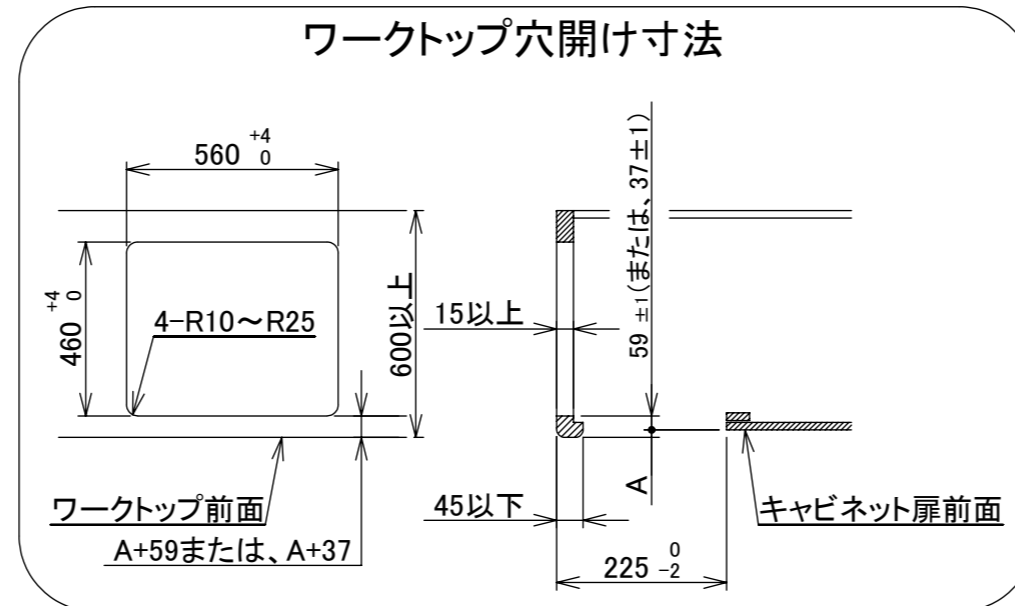

仕様

東邦ガス様商品コード	トッププレート	ゴトク	パネル
GBC4WNGN102(STPS)	プラチナシルバーガラス	ステンレス	ステンレス

項目	記		
型式名	C3S25PWA		
外形寸法(mm)	高さ	271(全高)	
	幅	596(トッププレート部735)	
	奥行	492	
グリル有効寸法(mm)	幅229×奥行315.5×高さ60.5		
質量(kg)	26.5(本体付属品含む)	2.0(キャセロール)	36.5(梱包含む)
接続	ガス	Rc1/2(下接続)	
	電源	DC 3.0V (アルカリ乾電池 単1形×2個)	
ガス消費量		13A	
		kW(kcal/h)	
	全点火時	9.55(8210)	
	左・右コンロ	3.50(3010)	
	後コンロ	1.28(1100)	
グリル	2.33(2000)		
器具栓方式	モーター駆動ディスク閉止式		
点火方式	連続放電点火式		
立消え安全装置	熱電対式		
左・右コンロ	安全モード	調理油過熱防止装置、焦げつき自動消火機能、立消え安全装置 消し忘れ消火機能(30~120分<変更可>・自動温調時:30分) 鍋なし検知機能、中火点火機能、センサーチェック機能	
	調理モード	温度キープ(130~220℃<10℃毎>)、湯わかし(自動消火・1~120分保温) 麺ゆで(左コンロ)、あぶり高温炒め、焼サポート、煮るオート(右コンロ) タイマー(1~120分<高温炒めモード時は連続使用時間60分>) 調理中温度表示、このまま温度キープ(130~220℃<10℃毎>)	
後コンロ	安全モード	調理油過熱防止装置、焦げつき自動消火機能、立消え安全装置 消し忘れ消火機能(30~120分(変更可)、自動温調時:30分)	
	調理モード	炊飯(ごはん、早炊き、炊きこみ、おかゆ)	
グリル	安全モード	過熱防止センサー、プレート検知機能、プレート検知センサーチェック機能 焦げつき自動消火機能、立消え安全装置、消し忘れ消火機能	
	調理モード	オートメニュー、調理モード、おすすめメニュー、タイマー	
その他	電池交換サイン、お知らせサイン(コンロ)、音声お知らせ機能 メロディー報知機能、赤外線レンジフード連動機能、カスタマイズ機能 ロック機能、電源オートパワーオフ機能、強火切替お知らせブザー(コンロ) 再点火お知らせ機能(マルチグリル) 取り出し忘れお知らせ機能(マルチグリル) 感震停止機能、Bluetooth(外部通信機能)、ガラストッププレート 低荷重コンロセンサー、誤消火復帰対応機能 トッププレート:プラチナシルバー パネル:ステンレス ごとく:ステンレス 同梱:波型プレートパンチグラネ、キャセロールL、燗製網、サイドカバー、 アルカリ乾電池(単1形:2個)		

注記

1. 設置フリータイプですのでワークトップ穴開け寸法は、
A+59、(A+45)、A+37のどちらでも設置できます。
2. 本機器は防火性能評定品であり、周囲に可燃物がある場合は
防火性能評定品ラベル内容に従って設置してください。

単位(m/m)

受領印	東邦ガス株式会社	
	設置方式	組込型タイプ
	名称	マルチグリル付3口ビルトインコンロ
	東邦型式	GBC4WNGN102(STPS)
	メーカー型式	C3S25PWA