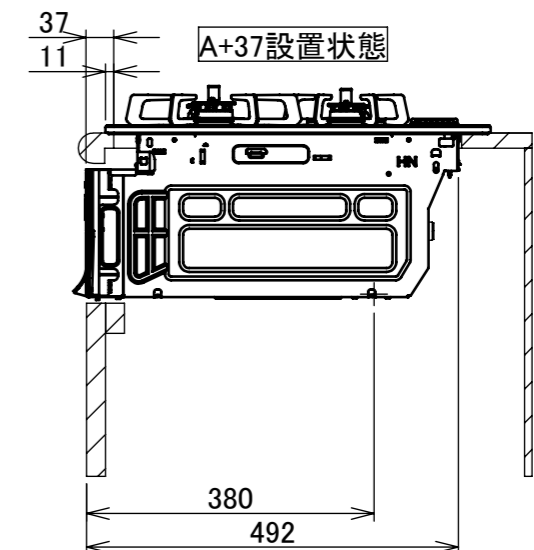

仕様

東邦ガス様商品コード	トッププレート	ゴトク	パネル
GBC4WNGN102(STPS)	プラチナシルバーガラス	ステンレス	ステンレス

項目	記		
型式名	C3S25PWA		
外形寸法(mm)	高さ	271(全高)	
	幅	596(トッププレート部735)	
	奥行	492	
グリル有効寸法(mm)	幅229×奥行315.5×高さ60.5		
質量(kg)	26.5(本体付属品含む)	2.0(キャセロール)	36.5(梱包含む)
接続	ガス	Rc1/2(下接続)	
	電源	DC 3.0V (アルカリ乾電池 単1形×2個)	
ガス消費量		13A	
		kW(kcal/h)	
	全点火時	9.55(8210)	
	左・右コンロ	3.50(3010)	
	後コンロ	1.28(1100)	
グリル	2.33(2000)		
器具栓方式	モーター駆動ディスク閉止式		
点火方式	連続放電点火式		
立消え安全装置	熱電対式		
左・右コンロ	安全モード	調理油過熱防止装置、焦げつき自動消火機能、立消え安全装置 消し忘れ消火機能(30~120分<変更可>・自動温調時:30分) 鍋なし検知機能、中火点火機能、センサーチェック機能	
	調理モード	温度キープ(130~220℃<10℃毎>)、湯わかし(自動消火・1~120分保温) 麺ゆで(左コンロ)、あぶり高温炒め、焼サポート、煮るオート(右コンロ) タイマー(1~120分<高温炒めモード時は連続使用時間60分>) 調理中温度表示、このまま温度キープ(130~220℃<10℃毎>)	
後コンロ	安全モード	調理油過熱防止装置、焦げつき自動消火機能、立消え安全装置 消し忘れ消火機能(30~120分(変更可)、自動温調時:30分)	
	調理モード	炊飯(ごはん、早炊き、炊きこみ、おかゆ)	
グリル	安全モード	過熱防止センサー、プレート検知機能、プレート検知センサーチェック機能 焦げつき自動消火機能、立消え安全装置、消し忘れ消火機能	
	調理モード	オートメニュー、調理モード、おすすめメニュー、タイマー	
その他	電池交換サイン、お知らせサイン(コンロ)、音声お知らせ機能 メロディー報知機能、赤外線レンジフード連動機能、カスタマイズ機能 ロック機能、電源オートパワーオフ機能、強火切替お知らせブザー(コンロ) 再点火お知らせ機能(マルチグリル) 取り出し忘れお知らせ機能(マルチグリル) 感震停止機能、Bluetooth(外部通信機能)、ガラストッププレート 低荷重コンロセンサー、誤消火復帰対応機能 トッププレート:プラチナシルバー パネル:ステンレス ごとく:ステンレス 同梱:波型プレートパンチグラネ、キャセロールL、燗製網、サイドカバー、 アルカリ乾電池(単1形:2個)		

注記

1. 設置フリータイプですのでワークトップ穴開け寸法は、
A+59、(A+45)、A+37のどちらでも設置できます。
2. 本機器は防火性能評定品であり、周囲に可燃物がある場合は
防火性能評定品ラベル内容に従って設置してください。

単位(m/m)

受領印	東邦ガス株式会社	
	設置方式	組込型タイプ
	名称	マルチグリル付3口ビルトインコンロ
	東邦型式	GBC4WNGN102(STPS)
	メーカー型式	C3S25PWA