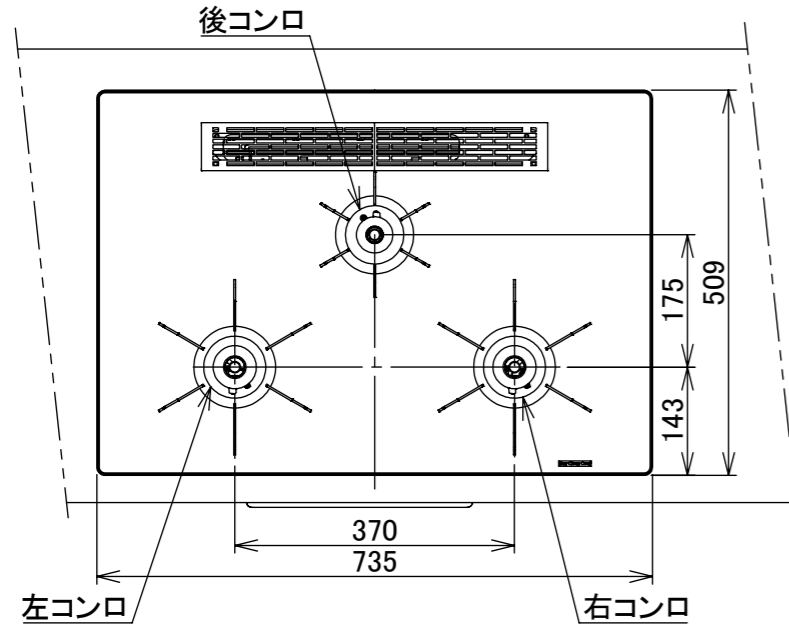

仕様

東邦ガス様商品コード	トッププレート	ゴトク	パネル
GBC4WNGN102(STPS)	プラチナシルバーガラス	ステンレス	ステンレス

項目	記		
型式名	C3S25PWA		
外形寸法(mm)	高さ	271(全高)	
	幅	596(トッププレート部735)	
	奥行	492	
グリル有効寸法(mm)	幅229×奥行315.5×高さ60.5		
質量(kg)	26.5(本体付属品含む)	2.0(キャセロール)	36.5(梱包含む)
接続	ガス	Rc1/2(下接続)	
	電源	DC 3.0V (アルカリ乾電池 単1形×2個)	
ガス消費量		13A	
		kW(kcal/h)	
	全点火時	9.55(8210)	
	左・右コンロ	3.50(3010)	
	後コンロ	1.28(1100)	
グリル	2.33(2000)		
器具栓方式	モーター駆動ディスク閉止式		
点火方式	連続放電点火式		
立消え安全装置	熱電対式		
左・右コンロ	安全モード	調理油過熱防止装置、焦げつき自動消火機能、立消え安全装置 消し忘れ消火機能(30~120分<変更可>・自動温調時:30分) 鍋なし検知機能、中火点火機能、センサーチェック機能	
	調理モード	温度キープ(130~220℃<10℃毎>)、湯わかし(自動消火・1~120分保温) 麺ゆで(左コンロ)、あぶり高温炒め、焼サポート、煮るオート(右コンロ) タイマー(1~120分<高温炒めモード時は連続使用時間60分>) 調理中温度表示、このまま温度キープ(130~220℃<10℃毎>)	
後コンロ	安全モード	調理油過熱防止装置、焦げつき自動消火機能、立消え安全装置 消し忘れ消火機能(30~120分(変更可)、自動温調時:30分)	
	調理モード	炊飯(ごはん、早炊き、炊きこみ、おかゆ)	
グリル	安全モード	過熱防止センサー、プレート検知機能、プレート検知センサーチェック機能 焦げつき自動消火機能、立消え安全装置、消し忘れ消火機能	
	調理モード	オートメニュー、調理モード、おすすめメニュー、タイマー	
その他	電池交換サイン、お知らせサイン(コンロ)、音声お知らせ機能 メロディー報知機能、赤外線レンジフード連動機能、カスタマイズ機能 ロック機能、電源オートパワーオフ機能、強火切替お知らせブザー(コンロ) 再点火お知らせ機能(マルチグリル) 取り出し忘れお知らせ機能(マルチグリル) 感震停止機能、Bluetooth(外部通信機能)、ガラストッププレート 低荷重コンロセンサー、誤消火復帰対応機能 トッププレート:プラチナシルバー パネル:ステンレス ごとく:ステンレス 同梱:波型プレートパンチグラネ、キャセロールL、燗製網、サイドカバー、 アルカリ乾電池(単1形:2個)		

注記

1. 設置フリータイプですのでワークトップ穴開け寸法は、
A+59、(A+45)、A+37のどちらでも設置できます。
2. 本機器は防火性能評定品であり、周囲に可燃物がある場合は
防火性能評定品ラベル内容に従って設置してください。

単位(m/m)

受領印	東邦ガス株式会社	
	設置方式	組込型タイプ
	名称	マルチグリル付3口ビルトインコンロ
	東邦型式	GBC4WNGN102(STPS)
	メーカー型式	C3S25PWA