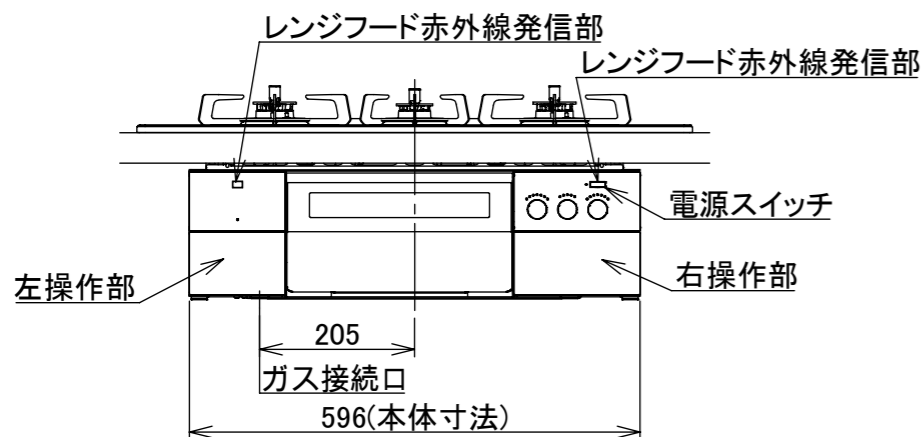

仕様

東邦ガス様商品コード	トッププレート	ゴトク	パネル
GBC4WNGN102(STPS)	プラチナシルバーガラス	ステンレス	ステンレス

項目	記		
型式名	C3S25PWA		
外形寸法(mm)	高さ	271(全高)	
	幅	596(トッププレート部735)	
	奥行	492	
グリル有効寸法(mm)	幅229×奥行315.5×高さ60.5		
質量(kg)	26.5(本体付属品含む)	2.0(キャセロール)	36.5(梱包含む)
接続	ガス	Rc1/2(下接続)	
	電源	DC 3.0V (アルカリ乾電池 単1形×2個)	
ガス消費量		13A	
		kW(kcal/h)	
	全点火時	9.55(8210)	
	左・右コンロ	3.50(3010)	
	後コンロ	1.28(1100)	
グリル	2.33(2000)		
器具栓方式	モーター駆動ディスク閉止式		
点火方式	連続放電点火式		
立消え安全装置	熱電対式		
左・右コンロ	安全モード	調理油過熱防止装置、焦げつき自動消火機能、立消え安全装置 消し忘れ消火機能(30~120分<変更可>・自動温調時:30分) 鍋なし検知機能、中火点火機能、センサーチェック機能	
	調理モード	温度キープ(130~220℃<10℃毎>)、湯わかし(自動消火・1~120分保温) 麺ゆで(左コンロ)、あぶり高温炒め、焼サポート、煮るオート(右コンロ) タイマー(1~120分<高温炒めモード時は連続使用時間60分>) 調理中温度表示、このまま温度キープ(130~220℃<10℃毎>)	
後コンロ	安全モード	調理油過熱防止装置、焦げつき自動消火機能、立消え安全装置 消し忘れ消火機能(30~120分(変更可)、自動温調時:30分)	
	調理モード	炊飯(ごはん、早炊き、炊きこみ、おかゆ)	
グリル	安全モード	過熱防止センサー、プレート検知機能、プレート検知センサーチェック機能 焦げつき自動消火機能、立消え安全装置、消し忘れ消火機能	
	調理モード	オートメニュー、調理モード、おすすめメニュー、タイマー	
その他	電池交換サイン、お知らせサイン(コンロ)、音声お知らせ機能 メロディー報知機能、赤外線レンジフード連動機能、カスタマイズ機能 ロック機能、電源オートパワーオフ機能、強火切替お知らせブザー(コンロ) 再点火お知らせ機能(マルチグリル) 取り出し忘れお知らせ機能(マルチグリル) 感震停止機能、Bluetooth(外部通信機能)、ガラストッププレート 低荷重コンロセンサー、誤消火復帰対応機能 トッププレート:プラチナシルバー パネル:ステンレス ごとく:ステンレス 同梱:波型プレートパンチグラネ、キャセロールL、燗製網、サイドカバー、 アルカリ乾電池(単1形:2個)		

注記

1. 設置フリータイプですのでワークトップ穴開け寸法は、
A+59、(A+45)、A+37のどちらでも設置できます。
2. 本機器は防火性能評定品であり、周囲に可燃物がある場合は
防火性能評定品ラベル内容に従って設置してください。

単位(m/m)

受領印	東邦ガス株式会社	
	設置方式	組込型タイプ
	名称	マルチグリル付3口ビルトインコンロ
	東邦型式	GBC4WNGN102(STPS)
	メーカー型式	C3S25PWA