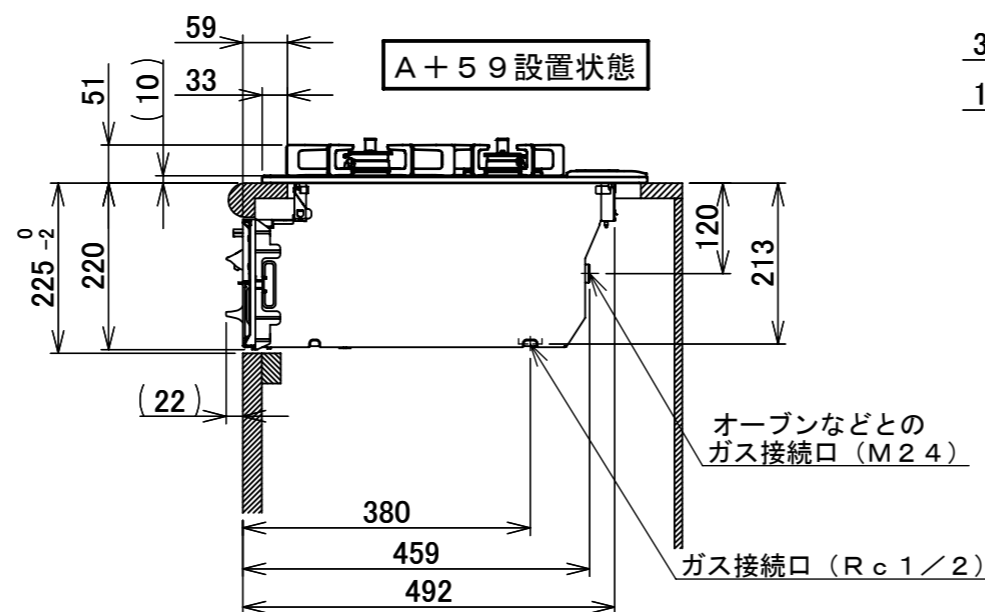

東邦ガス様商品コード	ガラストッププレート	ゴトク	パネル
GBC4WNGN96 (SVB)	ブラック	ブラックホーロー	ダークシルバー

仕様

項目	記	
外形寸法(mm)	高さ	271(全高)
	幅	596(トッププレート部590)
	奥行	492
グリル有効寸法(mm)	幅219×奥行320.5×高さ62	
質量(kg)	18.5(本体)、22.5(梱包含む)	
接続	ガス	Rc1/2(下接続)、M24(右後接続)
	電源	DC 3.0V (アルカリ乾電池 単1形×2個)
ガス消費量		13A
		kW(kcal/h)
	全点火時	9.28(7980)
	左・右コンロ	3.50(3010)
	後コンロ	1.28(1100)
グリル	2.03(1750)	
器具栓方式	プッシュ&レバー式	
点火方式	連続放電点火式	
立消え安全装置	熱電対式	
左・右コンロ	安全モード	調理油過熱防止装置、焦げつき自動消火機能、立消え安全装置、中火点火機能、消し忘れ消火機能(30~120分(変更可)、自動温調時:30分、高温炒めモード時:30~60分(変更可))
	調理モード	温度キープ(140・150・160・170・180・190・200℃)、湯わかし(5分保温)、炊飯(ごはん・おかゆ)、高温炒め、タイマー(1~99分、高温炒めモード時は連続使用時間60分)【右コンロのみ】
後コンロ	安全モード	調理油過熱防止装置、焦げつき自動消火機能、立消え安全装置、消し忘れ消火機能(30~120分(変更可))、
グリル	安全モード	過熱防止センサー、立消え安全装置、消し忘れ自動消火機能(15分)
	調理モード	タイマー(1~15分)、プレートあたため機能
その他	低荷重コンロセンサー、両面焼グリル、カスタマイズ機能、電池交換サイン、ロック機能、点火/消火ボタン戻し忘れブザー、強火切替お知らせブザー(コンロ) 焼網:メッキ仕様 ・同梱:魚すくって、お試し用乾電池(マンガン単1形:2個)	

注記

1. 設置フリータイプですのでワークトップ穴開け寸法は、A+59、(A+45)、A+37のどちらでも設置できます。
2. 本機器は防火性能評定品であり、周囲に可燃物がある場合は 防火性能評定品ラベル内容に従って設置してください。

単位(m/m)

受領印	東邦ガス株式会社	
	設置方式	組込型タイプ
	名称	無水両面焼グリル付3口ビルトインコンロ
	東邦型式	GBC4WNGN96(SVB)
メーカー型式	C3WV6RWT	