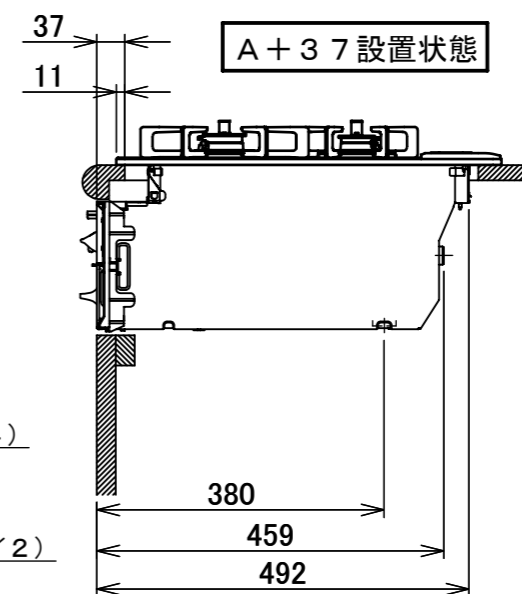

東邦ガス様商品コード	ガラストッププレート	ゴトク	パネル
GBC4WNGN96 (SVB)	ブラック	ブラックホーロー	ダークシルバー

仕様

項目	記	
外形寸法(mm)	高さ	271(全高)
	幅	596(トッププレート部590)
	奥行	492
グリル有効寸法(mm)	幅219×奥行320.5×高さ62	
質量(kg)	18.5(本体)、22.5(梱包含む)	
接続	ガス	Rc1/2(下接続)、M24(右後接続)
	電源	DC 3.0V (アルカリ乾電池 単1形×2個)
ガス消費量		13A
		kW(kcal/h)
	全点火時	9.28(7980)
	左・右コンロ	3.50(3010)
	後コンロ	1.28(1100)
グリル	2.03(1750)	
器具栓方式	プッシュ&レバー式	
点火方式	連続放電点火式	
立消え安全装置	熱電対式	
左・右コンロ	安全モード	調理油過熱防止装置、焦げつき自動消火機能、立消え安全装置、中火点火機能、消し忘れ消火機能(30~120分(変更可)、自動温調時:30分、高温炒めモード時:30~60分(変更可))
	調理モード	温度キープ(140・150・160・170・180・190・200℃)、湯わかし(5分保温)、炊飯(ごはん・おかゆ)、高温炒め、タイマー(1~99分、高温炒めモード時は連続使用時間60分)【右コンロのみ】
後コンロ	安全モード	調理油過熱防止装置、焦げつき自動消火機能、立消え安全装置、消し忘れ消火機能(30~120分(変更可))、
グリル	安全モード	過熱防止センサー、立消え安全装置、消し忘れ自動消火機能(15分)
	調理モード	タイマー(1~15分)、プレートあたため機能
その他	低荷重コンロセンサー、両面焼グリル、カスタマイズ機能、電池交換サイン、ロック機能、点火/消火ボタン戻し忘れブザー、強火切替お知らせブザー(コンロ) 焼網:メッキ仕様 ・同梱:魚すくって、お試し用乾電池(マンガン単1形:2個)	

注記

1. 設置フリータイプですのでワークトップ穴開け寸法は、A+59、(A+45)、A+37のどちらでも設置できます。
2. 本機器は防火性能評定品であり、周囲に可燃物がある場合は 防火性能評定品ラベル内容に従って設置してください。

単位(m/m)

受領印	東邦ガス株式会社	
	設置方式	組込型タイプ
	名称	無水両面焼グリル付3口ビルトインコンロ
	東邦型式	GBC4WNGN96(SVB)
メーカー型式	C3WV6RWT	