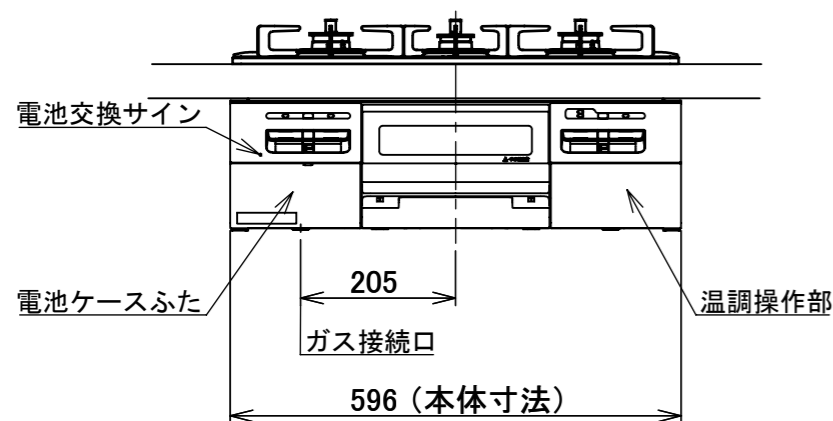

東邦ガス様商品コード	ガラストッププレート	ゴトク	パネル
GBC4WNGN96 (SVB)	ブラック	ブラックホーロー	ダークシルバー

仕様

項目	記	
外形寸法(mm)	高さ	271(全高)
	幅	596(トッププレート部590)
	奥行	492
グリル有効寸法(mm)	幅219×奥行320.5×高さ62	
質量(kg)	18.5(本体)、22.5(梱包含む)	
接続	ガス	Rc1/2(下接続)、M24(右後接続)
	電源	DC 3.0V (アルカリ乾電池 単1形×2個)
ガス消費量		13A
		kW(kcal/h)
	全点火時	9.28(7980)
	左・右コンロ	3.50(3010)
	後コンロ	1.28(1100)
グリル	2.03(1750)	
器具栓方式	プッシュ&レバー式	
点火方式	連続放電点火式	
立消え安全装置	熱電対式	
左・右コンロ	安全モード	調理油過熱防止装置、焦げつき自動消火機能、立消え安全装置、中火点火機能、消し忘れ消火機能(30~120分(変更可)、自動温調時:30分、高温炒めモード時:30~60分(変更可))
	調理モード	温度キープ(140・150・160・170・180・190・200℃)、湯わかし(5分保温)、炊飯(ごはん・おかゆ)、高温炒め、タイマー(1~99分、高温炒めモード時は連続使用時間60分)【右コンロのみ】
後コンロ	安全モード	調理油過熱防止装置、焦げつき自動消火機能、立消え安全装置、消し忘れ消火機能(30~120分(変更可))、
グリル	安全モード	過熱防止センサー、立消え安全装置、消し忘れ自動消火機能(15分)
	調理モード	タイマー(1~15分)、プレートあたため機能
その他	低荷重コンロセンサー、両面焼グリル、カスタマイズ機能、電池交換サイン、ロック機能、点火/消火ボタン戻し忘れブザー、強火切替お知らせブザー(コンロ) 焼網:メッキ仕様 ・同梱:魚すくって、お試し用乾電池(マンガン単1形:2個)	

注記

1. 設置フリータイプですのでワークトップ穴開け寸法は、A+59、(A+45)、A+37のどちらでも設置できます。
2. 本機器は防火性能評定品であり、周囲に可燃物がある場合は 防火性能評定品ラベル内容に従って設置してください。

単位(m/m)

受領印	東邦ガス株式会社	
	設置方式	組込型タイプ
	名称	無水両面焼グリル付3口ビルトインコンロ
	東邦型式	GBC4WNGN96(SVB)
メーカー型式	C3WV6RWT	