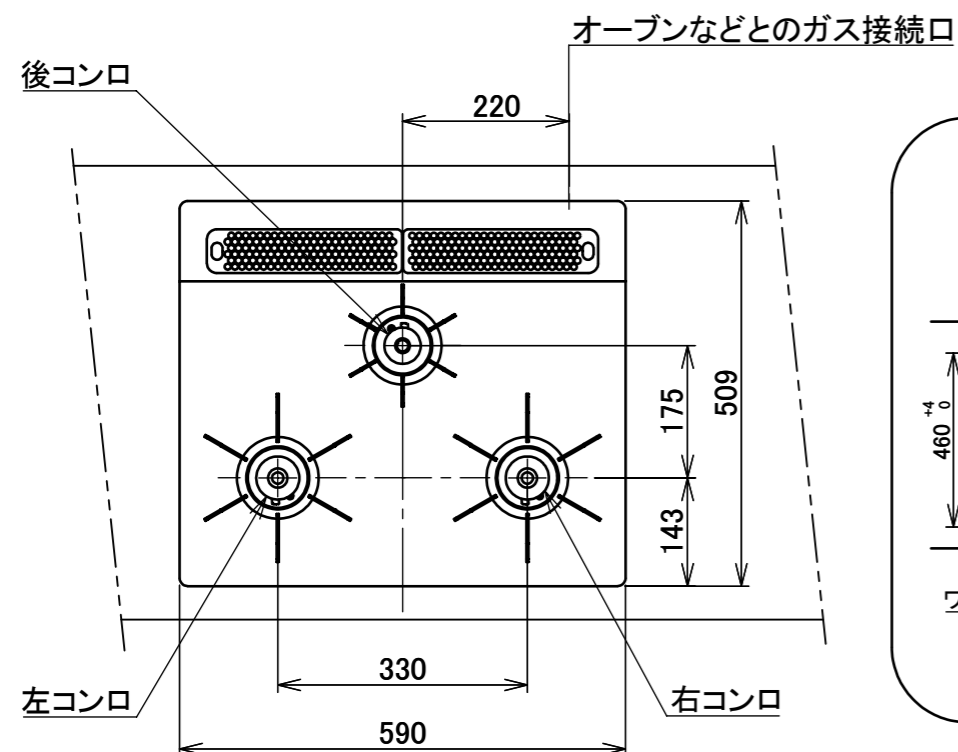

東邦ガス様商品コード	ガラストッププレート	ゴトク	パネル
GBC4WNGN96 (SVB)	ブラック	ブラックホーロー	ダークシルバー

仕様

項目	記	
外形寸法(mm)	高さ	271(全高)
	幅	596(トッププレート部590)
	奥行	492
グリル有効寸法(mm)	幅219×奥行320.5×高さ62	
質量(kg)	18.5(本体)、22.5(梱包含む)	
接続	ガス	Rc1/2(下接続)、M24(右後接続)
	電源	DC 3.0V (アルカリ乾電池 単1形×2個)
ガス消費量		13A
		kW(kcal/h)
	全点火時	9.28(7980)
	左・右コンロ	3.50(3010)
	後コンロ	1.28(1100)
グリル	2.03(1750)	
器具栓方式	プッシュ&レバー式	
点火方式	連続放電点火式	
立消え安全装置	熱電対式	
左・右コンロ	安全モード	調理油過熱防止装置、焦げつき自動消火機能、立消え安全装置、中火点火機能、消し忘れ消火機能(30~120分(変更可)、自動温調時:30分、高温炒めモード時:30~60分(変更可))
	調理モード	温度キープ(140・150・160・170・180・190・200℃)、湯わかし(5分保温)、炊飯(ごはん・おかゆ)、高温炒め、タイマー(1~99分、高温炒めモード時は連続使用時間60分)【右コンロのみ】
後コンロ	安全モード	調理油過熱防止装置、焦げつき自動消火機能、立消え安全装置、消し忘れ消火機能(30~120分(変更可))、
グリル	安全モード	過熱防止センサー、立消え安全装置、消し忘れ自動消火機能(15分)
	調理モード	タイマー(1~15分)、プレートあたため機能
その他	低荷重コンロセンサー、両面焼グリル、カスタマイズ機能、電池交換サイン、ロック機能、点火/消火ボタン戻し忘れブザー、強火切替お知らせブザー(コンロ) 焼網:メッキ仕様 ・同梱:魚すくって、お試し用乾電池(マンガン単1形:2個)	

注記

1. 設置フリータイプですのでワークトップ穴開け寸法は、A+59、(A+45)、A+37のどちらでも設置できます。
2. 本機器は防火性能評定品であり、周囲に可燃物がある場合は 防火性能評定品ラベル内容に従って設置してください。

単位(m/m)

受領印	東邦ガス株式会社	
	設置方式	組込型タイプ
	名称	無水両面焼グリル付3口ビルトインコンロ
	東邦型式	GBC4WNGN96(SVB)
メーカー型式	C3WV6RWT	