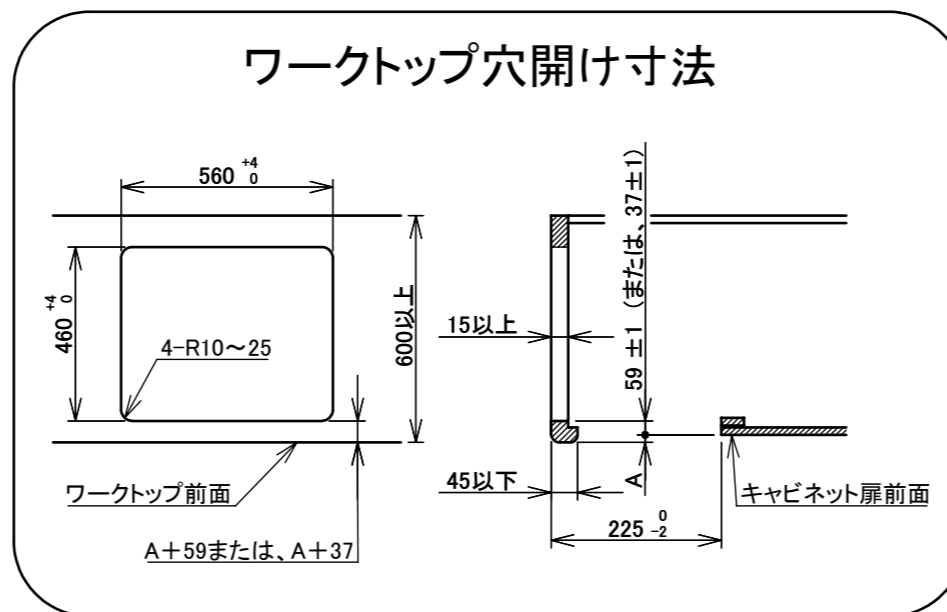

東邦ガス様商品コード	ガラストッププレート	ゴトク	パネル
GBC4WNGN96 (SVB)	ブラック	ブラックホーロー	ダークシルバー

仕様

項目	記	
外形寸法(mm)	高さ	271(全高)
	幅	596(トッププレート部590)
	奥行	492
グリル有効寸法(mm)	幅219×奥行320.5×高さ62	
質量(kg)	18.5(本体)、22.5(梱包含む)	
接続	ガス	Rc1/2(下接続)、M24(右後接続)
	電源	DC 3.0V (アルカリ乾電池 単1形×2個)
ガス消費量		13A
		kW(kcal/h)
	全点火時	9.28(7980)
	左・右コンロ	3.50(3010)
	後コンロ	1.28(1100)
グリル	2.03(1750)	
器具栓方式	プッシュ&レバー式	
点火方式	連続放電点火式	
立消え安全装置	熱電対式	
左・右コンロ	安全モード	調理油過熱防止装置、焦げつき自動消火機能、立消え安全装置、中火点火機能、消し忘れ消火機能(30~120分(変更可)、自動温調時:30分、高温炒めモード時:30~60分(変更可))
	調理モード	温度キープ(140・150・160・170・180・190・200℃)、湯わかし(5分保温)、炊飯(ごはん・おかゆ)、高温炒め、タイマー(1~99分、高温炒めモード時は連続使用時間60分)【右コンロのみ】
後コンロ	安全モード	調理油過熱防止装置、焦げつき自動消火機能、立消え安全装置、消し忘れ消火機能(30~120分(変更可))、
グリル	安全モード	過熱防止センサー、立消え安全装置、消し忘れ自動消火機能(15分)
	調理モード	タイマー(1~15分)、プレートあたため機能
その他	低荷重コンロセンサー、両面焼グリル、カスタマイズ機能、電池交換サイン、ロック機能、点火/消火ボタン戻し忘れブザー、強火切替お知らせブザー(コンロ) 焼網:メッキ仕様 ・同梱:魚すくって、お試し用乾電池(マンガン単1形:2個)	

注記

1. 設置フリータイプですのでワークトップ穴開け寸法は、A+59、(A+45)、A+37のどちらでも設置できます。
2. 本機器は防火性能評定品であり、周囲に可燃物がある場合は 防火性能評定品ラベル内容に従って設置してください。

単位(m/m)

受領印	東邦ガス株式会社	
	設置方式	組込型タイプ
	名称	無水両面焼グリル付3口ビルトインコンロ
	東邦型式	GBC4WNGN96(SVB)
メーカー型式	C3WV6RWT	