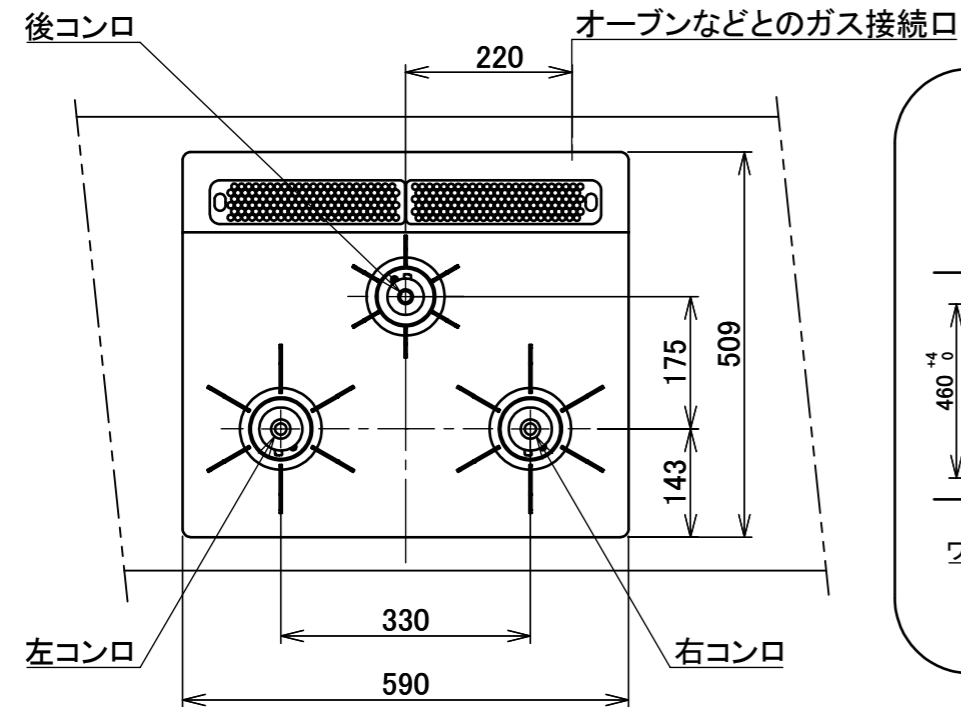

東邦ガス様商品コード	トッププレート	ゴトク	パネル
GBC4WNGN98(SVPK)	シルバーピンク	ブラックホーロー	ダークシルバー

項目	記	
外形寸法(mm)	高さ	271(全高)
	幅	596(トッププレート部590)
	奥行	492
グリル有効寸法(mm)	幅219×奥行320.5×高さ62	
質量(kg)	18.5(本体)、1(ロティプレートS)、24.5(梱包含む)	
接続	ガス	Rc1/2(下接続)、M24(右後接続)
	電源	DC 3.0V (アルカリ乾電池 単1形×2個)
ガス消費量		13A
		kW(kcal/h)
	全点火時	9.28(7980)
	左・右コンロ	3.50(3010)
	後コンロ	1.28(1100)
グリル	2.03(1750)	
器具栓方式	コンロ:プッシュ&レバー式 グリル:プッシュ式	
点火方式	連続放電点火式	
立消え安全装置	熱電対式	
左・右コンロ	安全モード	調理油過熱防止装置、焦げつき自動消火機能、立消え安全装置、中火点火機能、消し忘れ消火機能(30~120分(変更可))、自動温調時:30分、高温炒めモード時:30~60分(変更可))
	調理モード	温度キープ(140・150・160・170・180・190・200℃)、湯わかし(5分保温)高温炒め、タイマー(1~99分、高温炒めモード時は連続使用時間60分)
後コンロ	安全モード	調理油過熱防止装置、焦げつき自動消火機能、立消え安全装置、消し忘れ消火機能(30~120分(変更可))、
	調理モード	炊飯(ごはん・おかゆ)
グリル	安全モード	過熱防止センサー、立消え安全装置、消し忘れ自動消火機能(15分)
	調理モード	タイマー(1~15分)、オートメニュー(切身・姿焼・干物)プレートメニュー(トースト・焼き魚・あたため)
その他	低荷重コンロセンサー、両面焼グリル、赤外線レンジフード連動機能、カスタマイズ機能、電池交換サイン、ロック機能、点火/消火ボタン戻し忘れブザー、強火切替お知らせブザー(コンロ)、焼網:フッ素コート ・同梱:グリル排気口ちり受け、サイドカバー、ロティプレートS(支持台含む)、アルカリ乾電池(単1形:2個)	

注記

1. 設置フリータイプですのでワークトップ穴開け寸法は、A+59、(A+45)、A+37のどちらでも設置できます。
2. 本機器は防火性能評定品であり、周囲に可燃物がある場合は 防火性能評定品ラベル内容に従って設置してください。

単位(m/m)

受領印	東邦ガス株式会社	
	設置方式	組込型タイプ
	名称	両面焼グリル付3口ビルトインコンロ
	東邦型式	GBC4WNGN98(SVPK)
メーカー型式	C3WV6RWA	