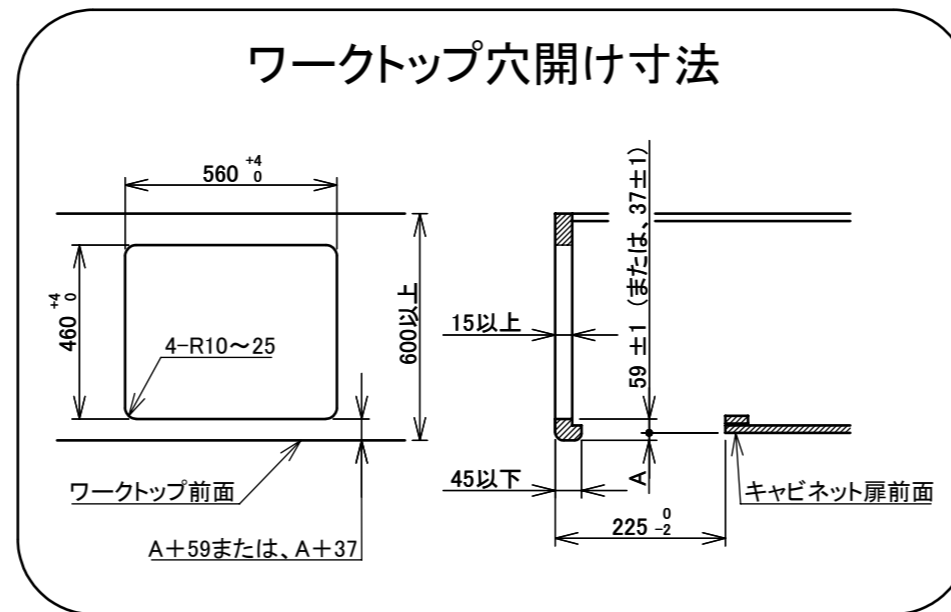

東邦ガス様商品コード	トッププレート	ゴトク	パネル
GBC4WNGN98(SVPK)	シルバーピンク	ブラックホーロー	ダークシルバー

項目	記	
外形寸法(mm)	高さ	271(全高)
	幅	596(トッププレート部590)
	奥行	492
グリル有効寸法(mm)	幅219×奥行320.5×高さ62	
質量(kg)	18.5(本体)、1(ロティプレートS)、24.5(梱包含む)	
接続	ガス	Rc1/2(下接続)、M24(右後接続)
	電源	DC 3.0V (アルカリ乾電池 単1形×2個)
ガス消費量		13A
		kW(kcal/h)
	全点火時	9.28(7980)
	左・右コンロ	3.50(3010)
	後コンロ	1.28(1100)
グリル	2.03(1750)	
器具栓方式	コンロ:プッシュ&レバー式 グリル:プッシュ式	
点火方式	連続放電点火式	
立消え安全装置	熱電対式	
左・右コンロ	安全モード	調理油過熱防止装置、焦げつき自動消火機能、立消え安全装置、中火点火機能、消し忘れ消火機能(30~120分(変更可))、自動温調時:30分、高温炒めモード時:30~60分(変更可))
	調理モード	温度キープ(140・150・160・170・180・190・200℃)、湯わかし(5分保温)高温炒め、タイマー(1~99分、高温炒めモード時は連続使用時間60分)
後コンロ	安全モード	調理油過熱防止装置、焦げつき自動消火機能、立消え安全装置、消し忘れ消火機能(30~120分(変更可))、
	調理モード	炊飯(ごはん・おかゆ)
グリル	安全モード	過熱防止センサー、立消え安全装置、消し忘れ自動消火機能(15分)
	調理モード	タイマー(1~15分)、オートメニュー(切身・姿焼・干物)プレートメニュー(トースト・焼き魚・あたため)
その他	低荷重コンロセンサー、両面焼グリル、赤外線レンジフード連動機能、カスタマイズ機能、電池交換サイン、ロック機能、点火/消火ボタン戻し忘れブザー、強火切替お知らせブザー(コンロ)、焼網:フッ素コート ・同梱:グリル排気口ちり受け、サイドカバー、ロティプレートS(支持台含む)、アルカリ乾電池(単1形:2個)	

注記

1. 設置フリータイプですのでワークトップ穴開け寸法は、A+59、(A+45)、A+37のどちらでも設置できます。
2. 本機器は防火性能評定品であり、周囲に可燃物がある場合は 防火性能評定品ラベル内容に従って設置してください。

単位(m/m)

受領印	東邦ガス株式会社	
	設置方式	組込型タイプ
	名称	両面焼グリル付3口ビルトインコンロ
	東邦型式	GBC4WNGN98(SVPK)
メーカー型式	C3WV6RWA	