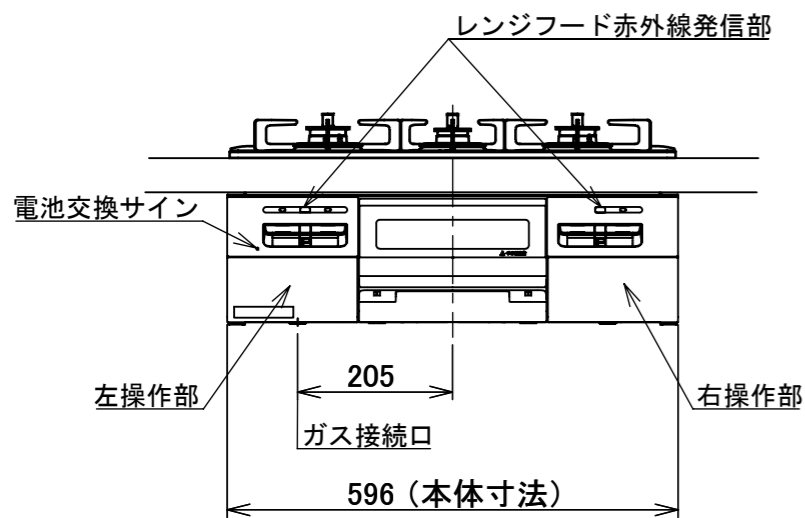

東邦ガス様商品コード	トッププレート	ゴトク	パネル
GBC4WNGN98(SVPK)	シルバーピンク	ブラックホーロー	ダークシルバー

項目	記	
外形寸法(mm)	高さ	271(全高)
	幅	596(トッププレート部590)
	奥行	492
グリル有効寸法(mm)	幅219×奥行320.5×高さ62	
質量(kg)	18.5(本体)、1(ロティプレートS)、24.5(梱包含む)	
接続	ガス	Rc1/2(下接続)、M24(右後接続)
	電源	DC 3.0V (アルカリ乾電池 単1形×2個)
ガス消費量		13A
		kW(kcal/h)
	全点火時	9.28(7980)
	左・右コンロ	3.50(3010)
	後コンロ	1.28(1100)
グリル	2.03(1750)	
器具栓方式	コンロ:プッシュ&レバー式 グリル:プッシュ式	
点火方式	連続放電点火式	
立消え安全装置	熱電対式	
左・右コンロ	安全モード	調理油過熱防止装置、焦げつき自動消火機能、立消え安全装置、中火点火機能、消し忘れ消火機能(30~120分(変更可))、自動温調時:30分、高温炒めモード時:30~60分(変更可))
	調理モード	温度キープ(140・150・160・170・180・190・200℃)、湯わかし(5分保温)高温炒め、タイマー(1~99分、高温炒めモード時は連続使用時間60分)
後コンロ	安全モード	調理油過熱防止装置、焦げつき自動消火機能、立消え安全装置、消し忘れ消火機能(30~120分(変更可))、
	調理モード	炊飯(ごはん・おかゆ)
グリル	安全モード	過熱防止センサー、立消え安全装置、消し忘れ自動消火機能(15分)
	調理モード	タイマー(1~15分)、オートメニュー(切身・姿焼・干物)プレートメニュー(トースト・焼き魚・あたため)
その他	低荷重コンロセンサー、両面焼グリル、赤外線レンジフード連動機能、カスタマイズ機能、電池交換サイン、ロック機能、点火/消火ボタン戻し忘れブザー、強火切替お知らせブザー(コンロ)、焼網:フッ素コート ・同梱:グリル排気口ちり受け、サイドカバー、ロティプレートS(支持台含む)、アルカリ乾電池(単1形:2個)	

注記

1. 設置フリータイプですのでワークトップ穴開け寸法は、A+59、(A+45)、A+37のどちらでも設置できます。
2. 本機器は防火性能評定品であり、周囲に可燃物がある場合は 防火性能評定品ラベル内容に従って設置してください。

単位(m/m)

受領印	東邦ガス株式会社	
	設置方式	組込型タイプ
	名称	両面焼グリル付3口ビルトインコンロ
	東邦型式	GBC4WNGN98(SVPK)
メーカー型式	C3WV6RWA	