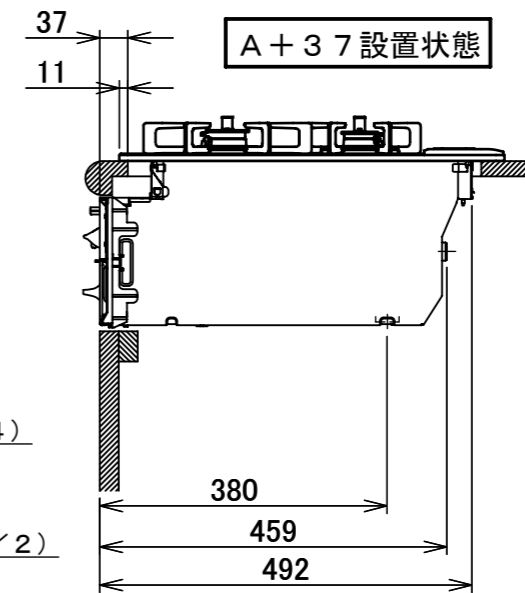

東邦ガス様商品コード	トッププレート	ゴトク	パネル
GBC4WNGN98(SVPK)	シルバーピンク	ブラックホーロー	ダークシルバー

項目	記	
外形寸法(mm)	高さ	271(全高)
	幅	596(トッププレート部590)
	奥行	492
グリル有効寸法(mm)	幅219×奥行320.5×高さ62	
質量(kg)	18.5(本体)、1(ロティプレートS)、24.5(梱包含む)	
接続	ガス	Rc1/2(下接続)、M24(右後接続)
	電源	DC 3.0V (アルカリ乾電池 単1形×2個)
ガス消費量		13A
		kW(kcal/h)
	全点火時	9.28(7980)
	左・右コンロ	3.50(3010)
	後コンロ	1.28(1100)
グリル	2.03(1750)	
器具栓方式	コンロ:プッシュ&レバー式 グリル:プッシュ式	
点火方式	連続放電点火式	
立消え安全装置	熱電対式	
左・右コンロ	安全モード	調理油過熱防止装置、焦げつき自動消火機能、立消え安全装置、中火点火機能、消し忘れ消火機能(30~120分(変更可))、自動温調時:30分、高温炒めモード時:30~60分(変更可))
	調理モード	温度キープ(140・150・160・170・180・190・200℃)、湯わかし(5分保温)高温炒め、タイマー(1~99分、高温炒めモード時は連続使用時間60分)
後コンロ	安全モード	調理油過熱防止装置、焦げつき自動消火機能、立消え安全装置、消し忘れ消火機能(30~120分(変更可))、
	調理モード	炊飯(ごはん・おかゆ)
グリル	安全モード	過熱防止センサー、立消え安全装置、消し忘れ自動消火機能(15分)
	調理モード	タイマー(1~15分)、オートメニュー(切身・姿焼・干物)プレートメニュー(トースト・焼き魚・あたため)
その他	低荷重コンロセンサー、両面焼グリル、赤外線レンジフード連動機能、カスタマイズ機能、電池交換サイン、ロック機能、点火/消火ボタン戻し忘れブザー、強火切替お知らせブザー(コンロ)、焼網:フッ素コート ・同梱:グリル排気口ちり受け、サイドカバー、ロティプレートS(支持台含む)、アルカリ乾電池(単1形:2個)	

注記

1. 設置フリータイプですのでワークトップ穴開け寸法は、A+59、(A+45)、A+37のどちらでも設置できます。
2. 本機器は防火性能評定品であり、周囲に可燃物がある場合は 防火性能評定品ラベル内容に従って設置してください。

単位(m/m)

受領印	東邦ガス株式会社	
	設置方式	組込型タイプ
	名称	両面焼グリル付3口ビルトインコンロ
	東邦型式	GBC4WNGN98(SVPK)
メーカー型式	C3WV6RWA	