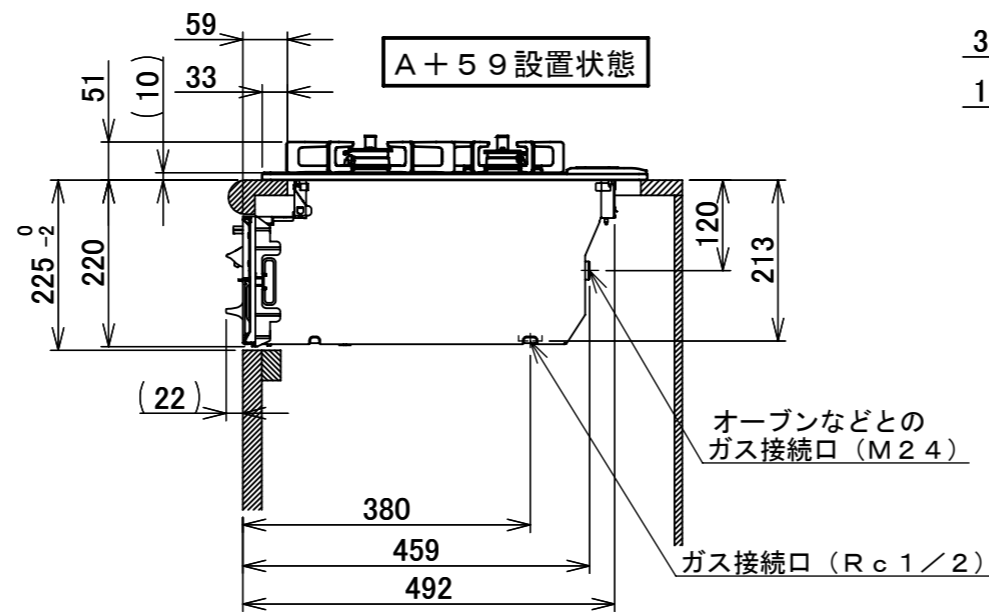

東邦ガス様商品コード	トッププレート	ゴトク	パネル
GBC4WNGN98(SVPK)	シルバーピンク	ブラックホーロー	ダークシルバー

項目	記	
外形寸法(mm)	高さ	271(全高)
	幅	596(トッププレート部590)
	奥行	492
グリル有効寸法(mm)	幅219×奥行320.5×高さ62	
質量(kg)	18.5(本体)、1(ロティプレートS)、24.5(梱包含む)	
接続	ガス	Rc1/2(下接続)、M24(右後接続)
	電源	DC 3.0V (アルカリ乾電池 単1形×2個)
ガス消費量		13A
		kW(kcal/h)
	全点火時	9.28(7980)
	左・右コンロ	3.50(3010)
	後コンロ	1.28(1100)
グリル	2.03(1750)	
器具栓方式	コンロ:プッシュ&レバー式 グリル:プッシュ式	
点火方式	連続放電点火式	
立消え安全装置	熱電対式	
左・右コンロ	安全モード	調理油過熱防止装置、焦げつき自動消火機能、立消え安全装置、中火点火機能、消し忘れ消火機能(30~120分(変更可))、自動温調時:30分、高温炒めモード時:30~60分(変更可))
	調理モード	温度キープ(140・150・160・170・180・190・200℃)、湯わかし(5分保温)高温炒め、タイマー(1~99分、高温炒めモード時は連続使用時間60分)
後コンロ	安全モード	調理油過熱防止装置、焦げつき自動消火機能、立消え安全装置、消し忘れ消火機能(30~120分(変更可))、
	調理モード	炊飯(ごはん・おかゆ)
グリル	安全モード	過熱防止センサー、立消え安全装置、消し忘れ自動消火機能(15分)
	調理モード	タイマー(1~15分)、オートメニュー(切身・姿焼・干物)プレートメニュー(トースト・焼き魚・あたため)
その他	低荷重コンロセンサー、両面焼グリル、赤外線レンジフード連動機能、カスタマイズ機能、電池交換サイン、ロック機能、点火/消火ボタン戻し忘れブザー、強火切替お知らせブザー(コンロ)、焼網:フッ素コート ・同梱:グリル排気口ちり受け、サイドカバー、ロティプレートS(支持台含む)、アルカリ乾電池(単1形:2個)	

注記

1. 設置フリータイプですのでワークトップ穴開け寸法は、A+59、(A+45)、A+37のどちらでも設置できます。
2. 本機器は防火性能評定品であり、周囲に可燃物がある場合は 防火性能評定品ラベル内容に従って設置してください。

単位(m/m)

受領印	東邦ガス株式会社	
	設置方式	組込型タイプ
	名称	両面焼グリル付3口ビルトインコンロ
	東邦型式	GBC4WNGN98(SVPK)
メーカー型式	C3WV6RWA	