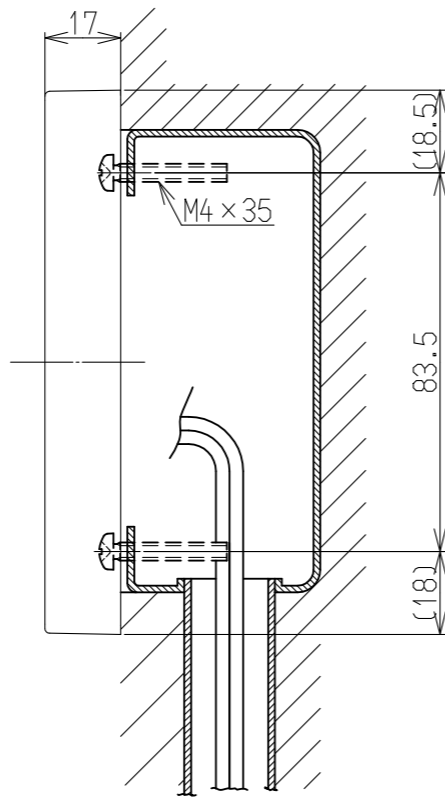

(単位：mm)

台所リモコン
MC-155V(A)-THG

浴室リモコン
BC-155V(A)-THG

リモコン壁取付金具 t=1.6

仕様

名称	台所リモコン	浴室リモコン
型式	MC-155V(A)-THG	BC-155V(A)-THG
質量	本体:120g, 壁取付金具:108g	本体:190g
材料	本体:AES樹脂、壁取付金具:SGCC	本体:AES樹脂
本体外表色	コスモホワイト (近似色:マンセルNo.1.95Y8.9/0.6)	コスモホワイト (近似色:マンセルNo.1.95Y8.9/0.6)

受領印	東邦ガス株式会社	
	設置方式	-
	名称	マルチリモコン
	東邦型式	MBC-155V(A)-THG
	メーカー型式	-

整理No.