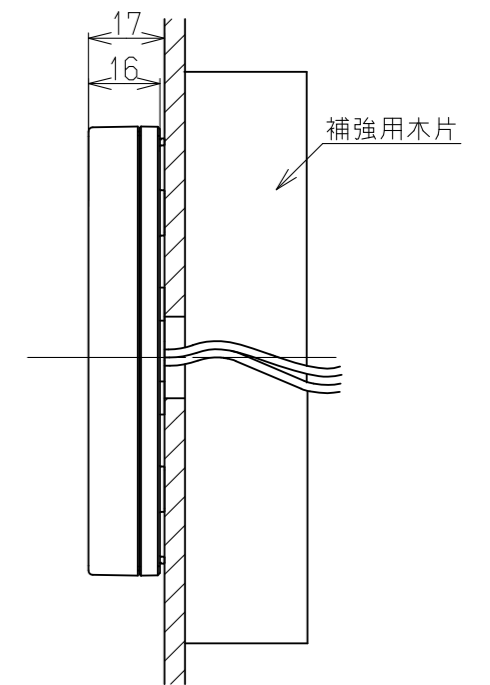

(単位：mm)

台所リモコン
MC-155V(A)-THG

浴室リモコン
BC-155V(A)-THG

リモコン壁取付金具 t=1.6

仕様

名称	台所リモコン	浴室リモコン
型式	MC-155V(A)-THG	BC-155V(A)-THG
質量	本体:120g, 壁取付金具:108g	本体:190g
材料	本体:AES樹脂、壁取付金具:SGCC	本体:AES樹脂
本体外表色	コスモホワイト (近似色:マンセルNo.1.95Y8.9/0.6)	コスモホワイト (近似色:マンセルNo.1.95Y8.9/0.6)

受領印	東邦ガス株式会社	
	設置方式	-
	名称	マルチリモコン
	東邦型式	MBC-155V(A)-THG
	メーカー型式	-

整理No.