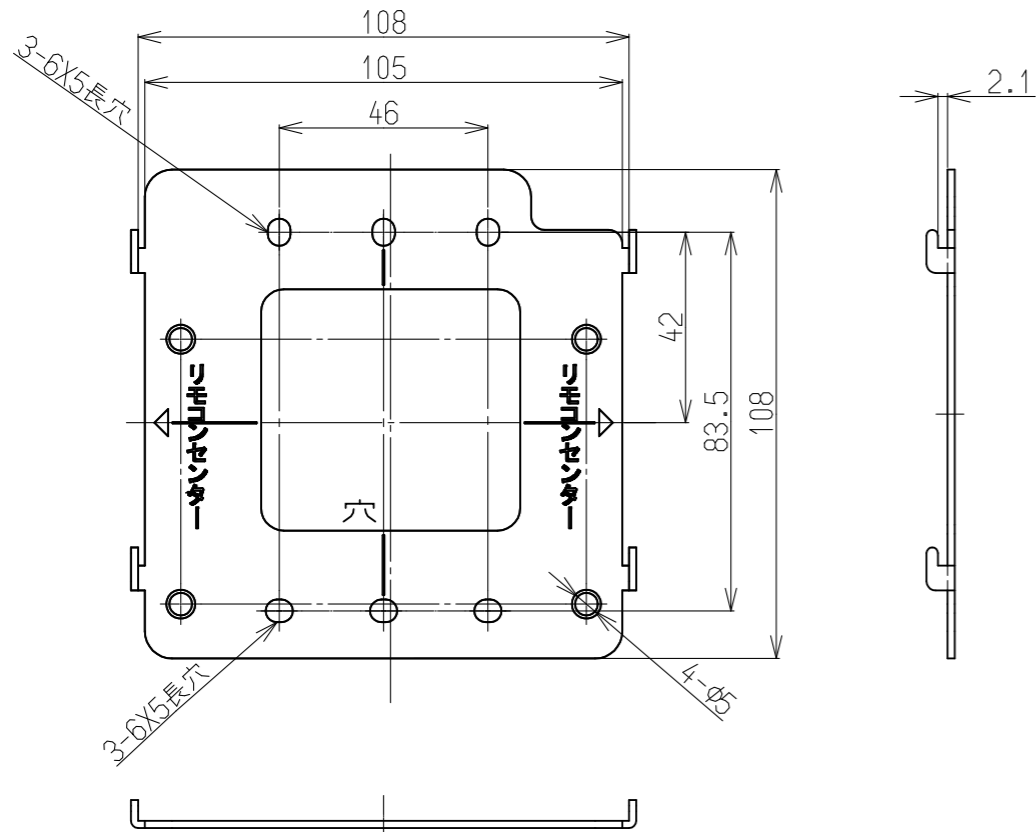

(単位：mm)

台所リモコン
MC-155V(A)-THG

浴室リモコン
BC-155V(A)-THG

リモコン壁取付金具 t=1.6

仕様

名称	台所リモコン	浴室リモコン
型式	MC-155V(A)-THG	BC-155V(A)-THG
質量	本体:120g, 壁取付金具:108g	本体:190g
材料	本体:AES樹脂、壁取付金具:SGCC	本体:AES樹脂
本体外表色	コスモホワイト (近似色:マンセルNo.1.95Y8.9/0.6)	コスモホワイト (近似色:マンセルNo.1.95Y8.9/0.6)

受領印	東邦ガス株式会社	
	設置方式	-
	名称	マルチリモコン
	東邦型式	MBC-155V(A)-THG
	メーカー型式	-

整理No.