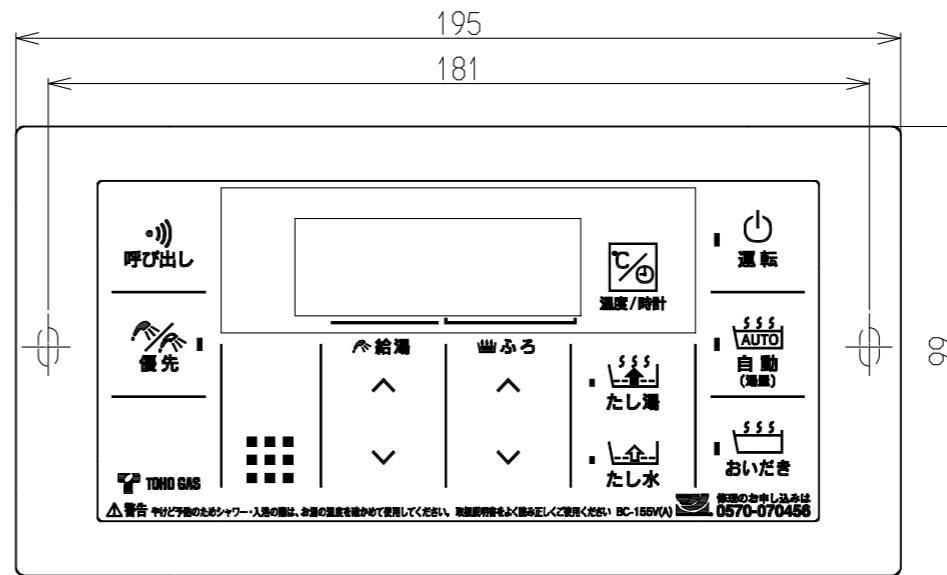

(単位：mm)

台所リモコン
MC-155V(A)-THG

浴室リモコン
BC-155V(A)-THG

リモコン壁取付金具 t=1.6

仕様

名称	台所リモコン	浴室リモコン
型式	MC-155V(A)-THG	BC-155V(A)-THG
質量	本体:120g, 壁取付金具:108g	本体:190g
材料	本体:AES樹脂、壁取付金具:SGCC	本体:AES樹脂
本体外表色	コスモホワイト (近似色:マンセルNo.1.95Y8.9/0.6)	コスモホワイト (近似色:マンセルNo.1.95Y8.9/0.6)

受領印	東邦ガス株式会社	
	設置方式	-
	名称	マルチリモコン
	東邦型式	MBC-155V(A)-THG
	メーカー型式	-

整理No.