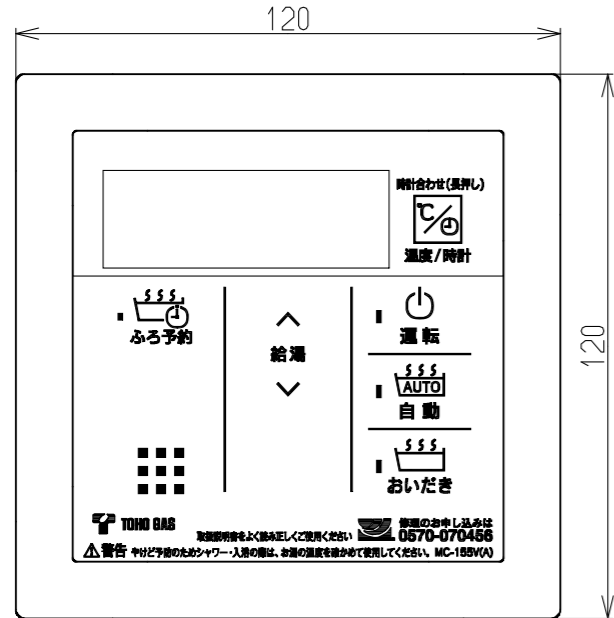

(単位：mm)

台所リモコン
MC-155V(A)-THG

浴室リモコン
BC-155V(A)-THG

リモコン壁取付金具 t=1.6

仕様

名称	台所リモコン	浴室リモコン
型式	MC-155V(A)-THG	BC-155V(A)-THG
質量	本体:120g, 壁取付金具:108g	本体:190g
材料	本体:AES樹脂、壁取付金具:SGCC	本体:AES樹脂
本体外表色	コスモホワイト (近似色:マンセルNo.1.95Y8.9/0.6)	コスモホワイト (近似色:マンセルNo.1.95Y8.9/0.6)

受領印	東邦ガス株式会社	
	設置方式	-
	名称	マルチリモコン
	東邦型式	MBC-155V(A)-THG
	メーカー型式	-

整理No.