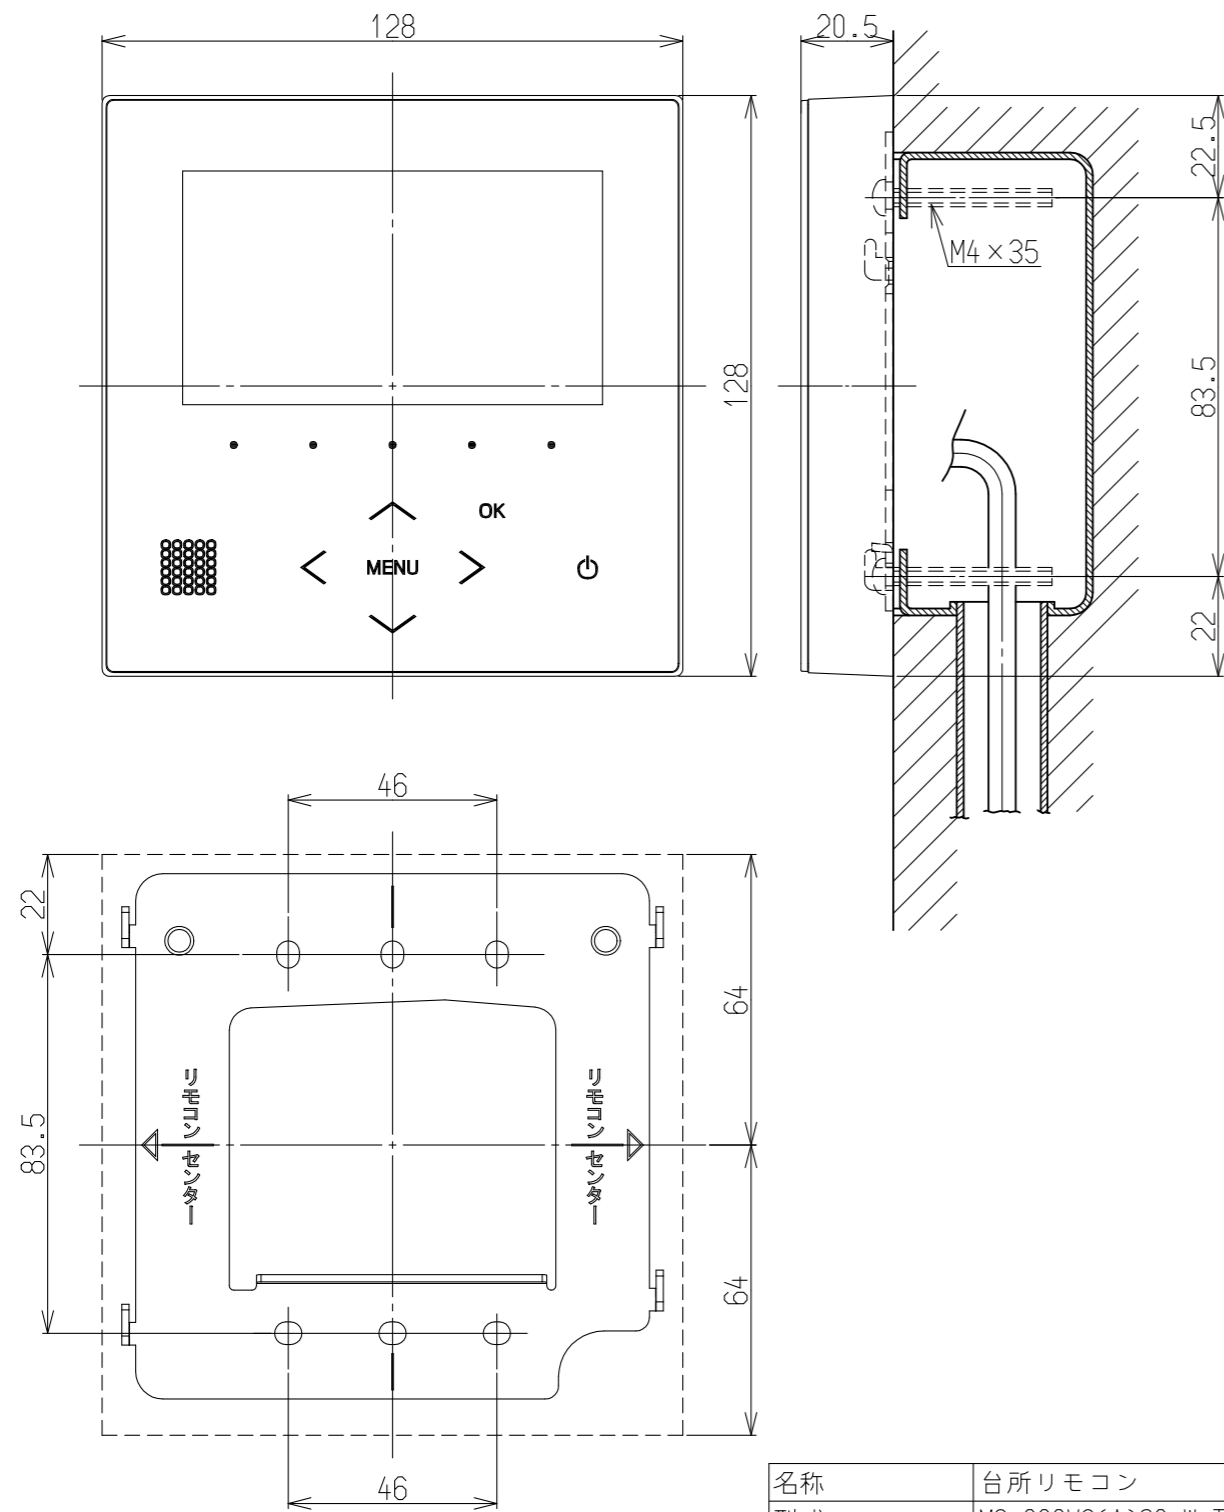

(単位：mm)

台所リモコン

浴室リモコン

名称	台所リモコン		浴室リモコン	
型式	MC-332VC(A)S2-W-THG	MC-332VC(A)S2-B-THG	BC-332VC(A)-W-THG	BC-332VC(A)-B-THG
本体色	ホワイト	ブラック	ホワイト	ブラック
外形寸法(mm)	128(幅)×128(高さ)×20.5(奥行)		240(幅)×99(高さ)×21(奥行)	
質量(g)	220(取付金具、ビス等含まず)		310(取付金具、ビス等含まず)	
電源電圧	DC12V±10%		DC12V±10%	
付属品	壁取付金具 : 1個 ナベ小ネジ(M4×35) : 2個 十字穴付丸木ネジ(φ4.1×25) : 2個 設置工事説明書(台所リモコン用) : 1部 設置工事説明書(浴室リモコン用) : 1部 設定変更説明書 : 1部 簡易取扱説明書 : 1部		壁取付金具 : 1個 十字穴付きタッピンネジ(φ4×25) : 2個	

受領印	東邦ガス株式会社	
設置方式	-	
名称	マルチリモコン	
東邦型式	MBC-332VC(A)S2-W-THG、MBC-332VC(A)S2-B-THG	
メーカー型式	-	

整理No.