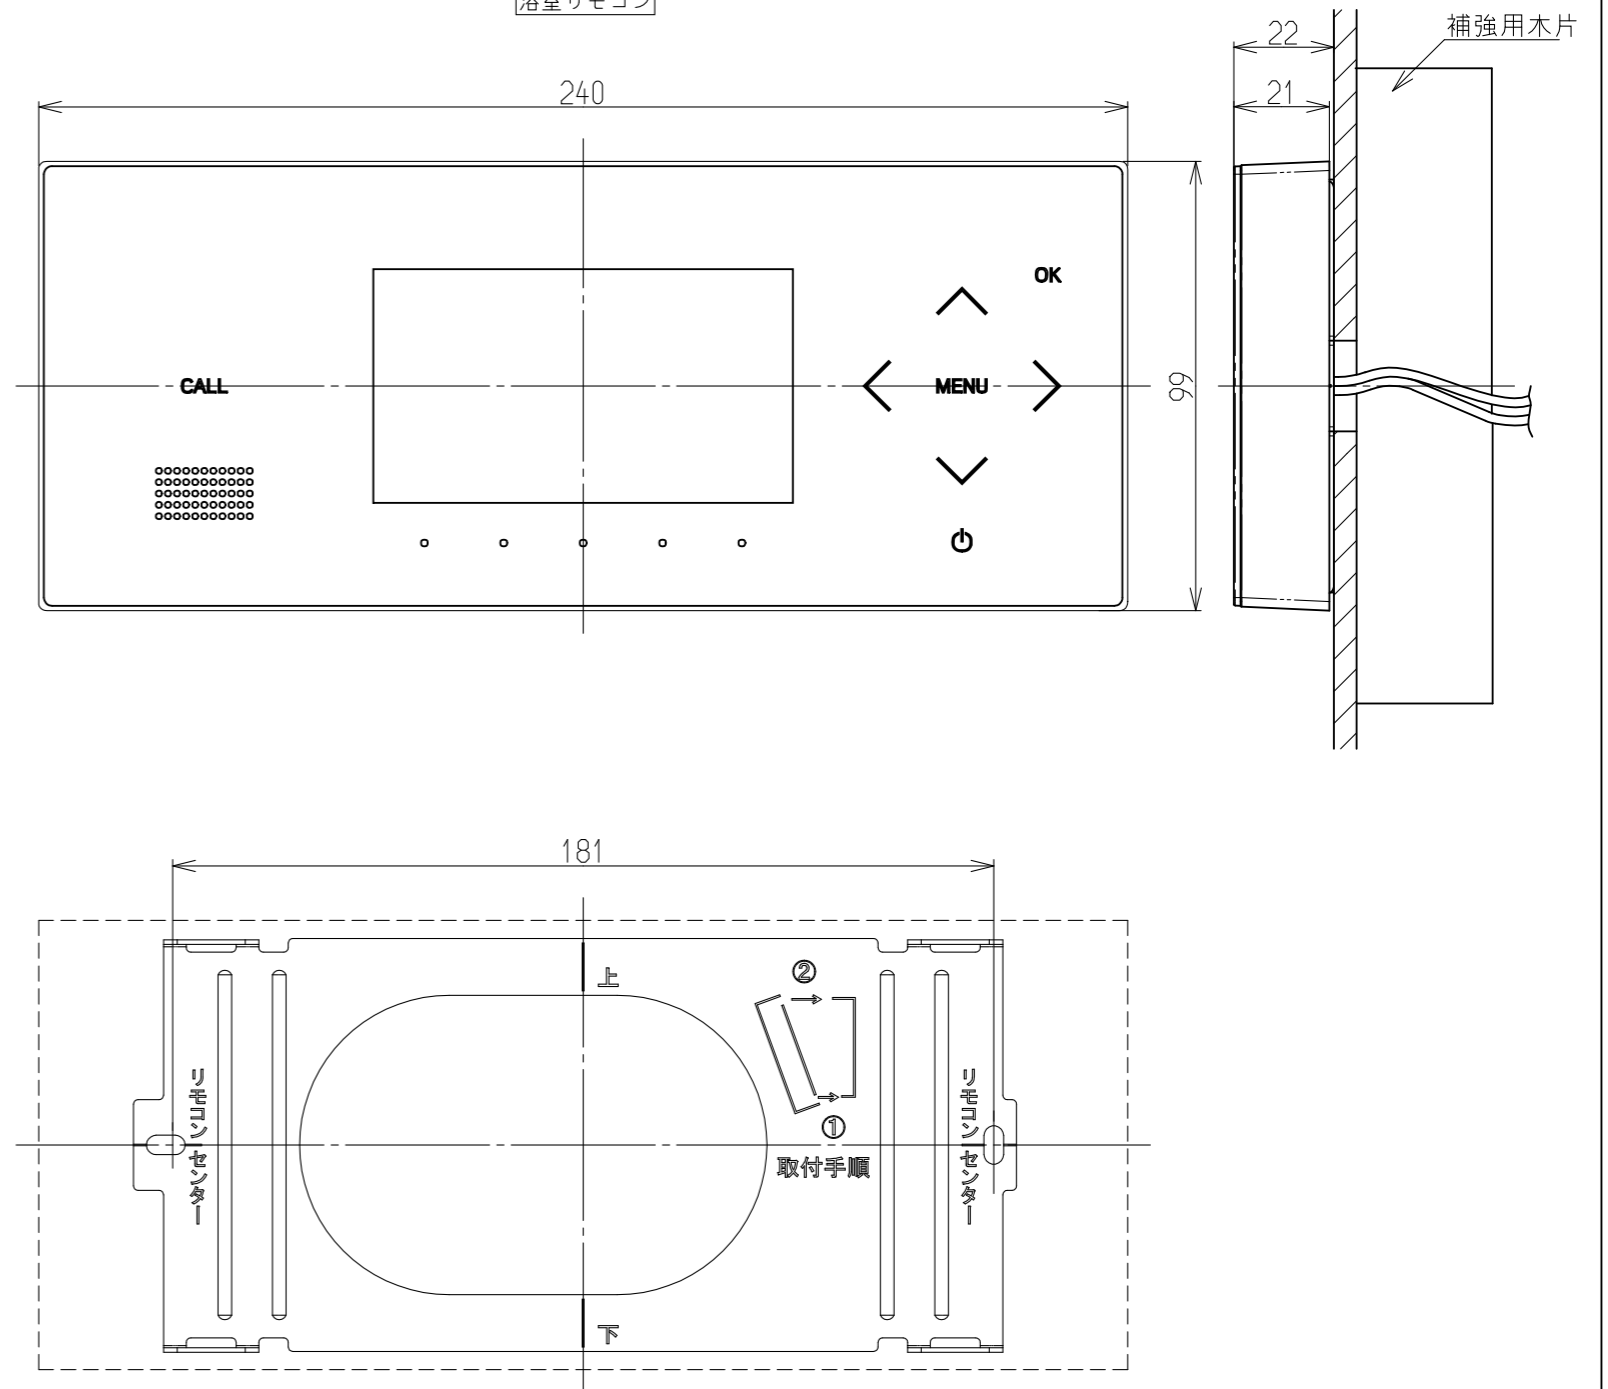

(単位：mm)

台所リモコン

浴室リモコン

名称	台所リモコン		浴室リモコン	
型式	MC-332VC(A)S2-W-THG	MC-332VC(A)S2-B-THG	BC-332VC(A)-W-THG	BC-332VC(A)-B-THG
本体色	ホワイト	ブラック	ホワイト	ブラック
外形寸法(mm)	128(幅)×128(高さ)×20.5(奥行)		240(幅)×99(高さ)×21(奥行)	
質量(g)	220(取付金具、ビス等含まず)		310(取付金具、ビス等含まず)	
電源電圧	DC12V±10%		DC12V±10%	
付属品	壁取付金具 : 1個 ナベ小ネジ(M4×35) : 2個 十字穴付丸木ネジ(φ4.1×25) : 2個 設置工事説明書(台所リモコン用) : 1部 設置工事説明書(浴室リモコン用) : 1部 設定変更説明書 : 1部 簡易取扱説明書 : 1部		壁取付金具 : 1個 十字穴付きタッピンネジ(φ4×25) : 2個	

受領印	東邦ガス株式会社	
設置方式	-	
名称	マルチリモコン	
東邦型式	MBC-332VC(A)S2-W-THG、MBC-332VC(A)S2-B-THG	
メーカー型式	-	

整理No.