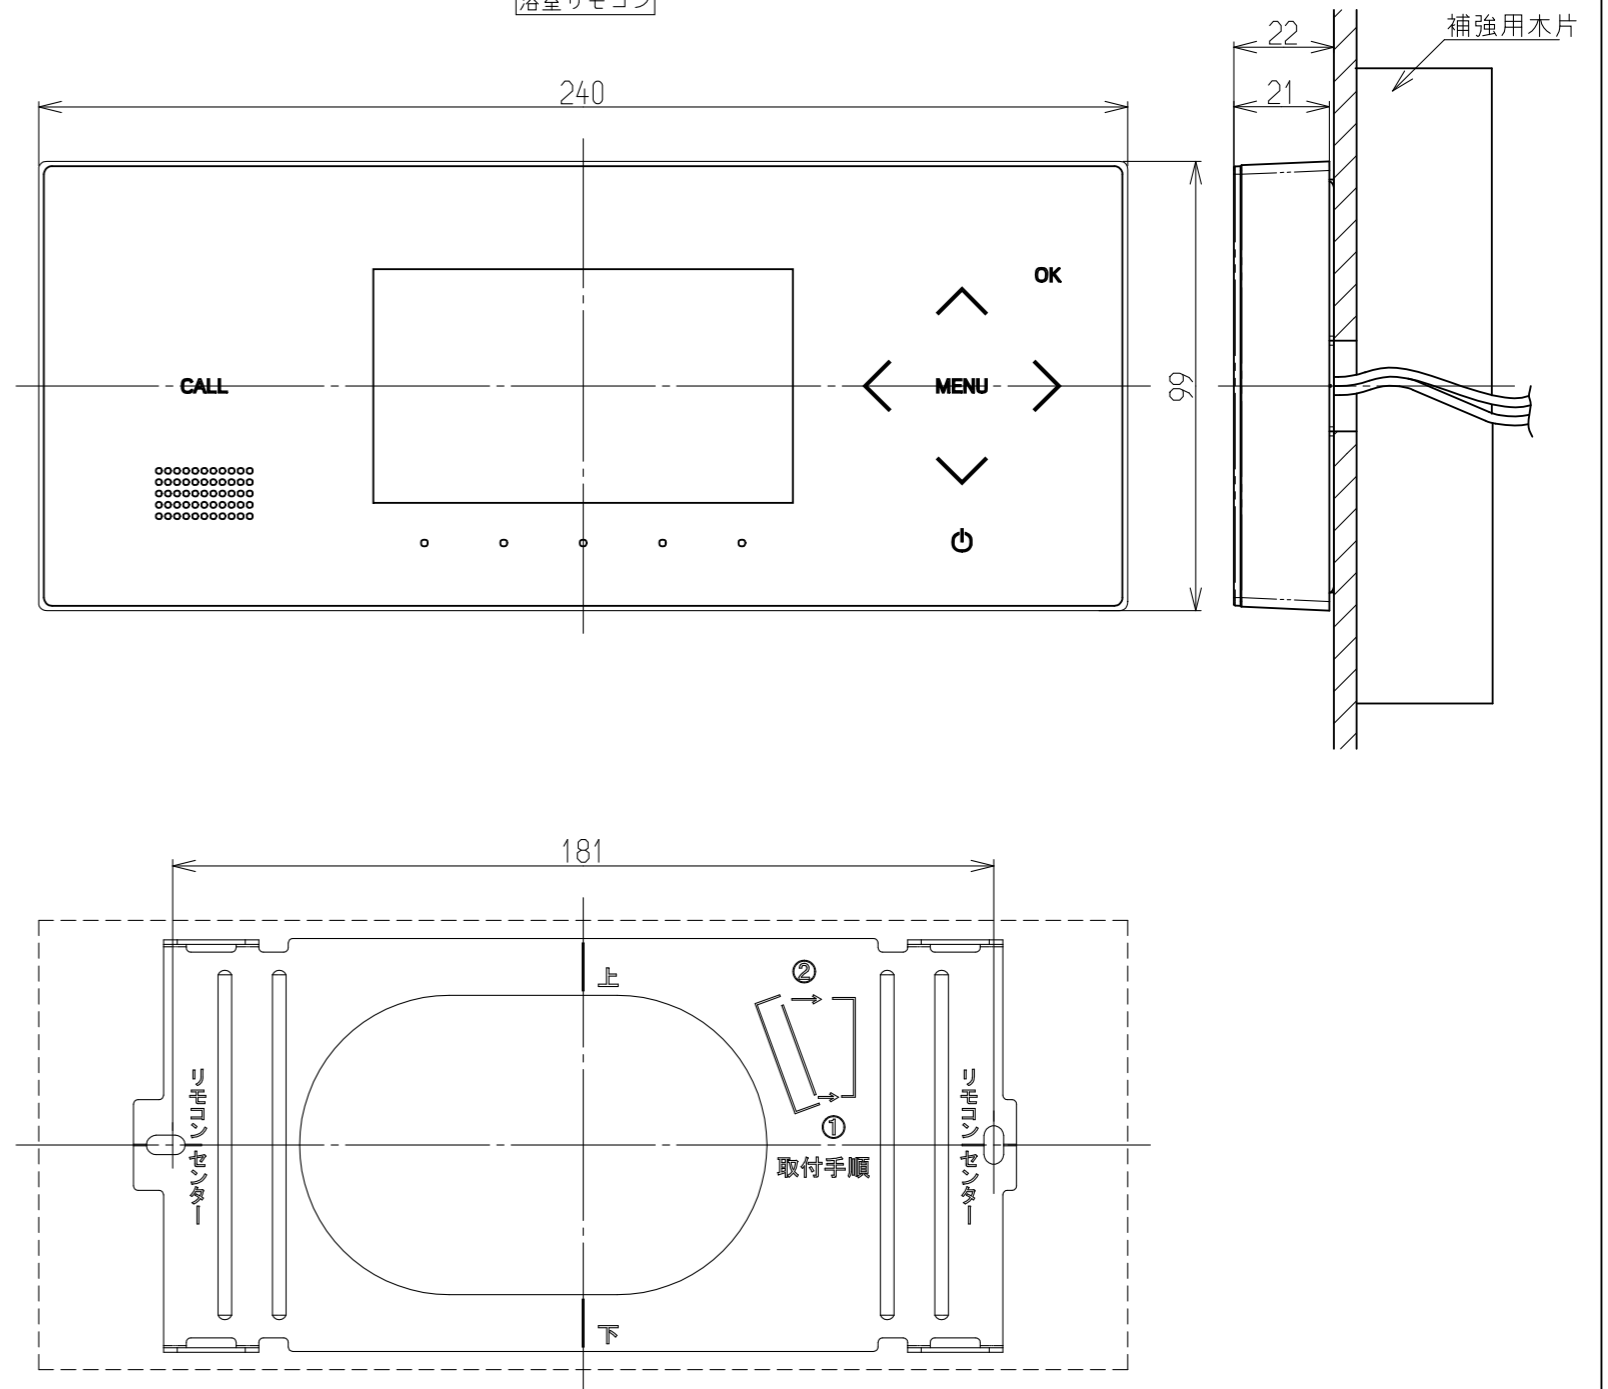

(単位：mm)

台所リモコン

浴室リモコン

名称	台所リモコン		浴室リモコン	
型式	MC-332VC-W-THG	MC-332VC-B-THG	BC-332VC-W-THG	BC-332VC-B-THG
本体色	ホワイト	ブラック	ホワイト	ブラック
外形寸法(mm)	128(幅)×128(高さ)×20.5(奥行)		240(幅)×99(高さ)×21(奥行)	
質量(g)	220(取付金具、ビス等含まず)		310(取付金具、ビス等含まず)	
電源電圧	DC12V±10%		DC12V±10%	
付属品	壁取付金具 : 1個 ナベ小ネジ(M4×35) : 2個 十字穴付丸木ネジ(φ4.1×25) : 2個 設置工事説明書(台所リモコン用) : 1部 設置工事説明書(浴室リモコン用) : 1部 設定変更説明書 : 1部 簡易取扱説明書 : 1部		壁取付金具 : 1個 十字穴付きタッピンネジ(φ4×25) : 2個	

受領印	東邦ガス株式会社	
	設置方式	-
	名称	マルチリモコン
	東邦型式	MBC-332VC-W-THG, MBC-332VC-B-THG
	メーカー型式	-

整理No.