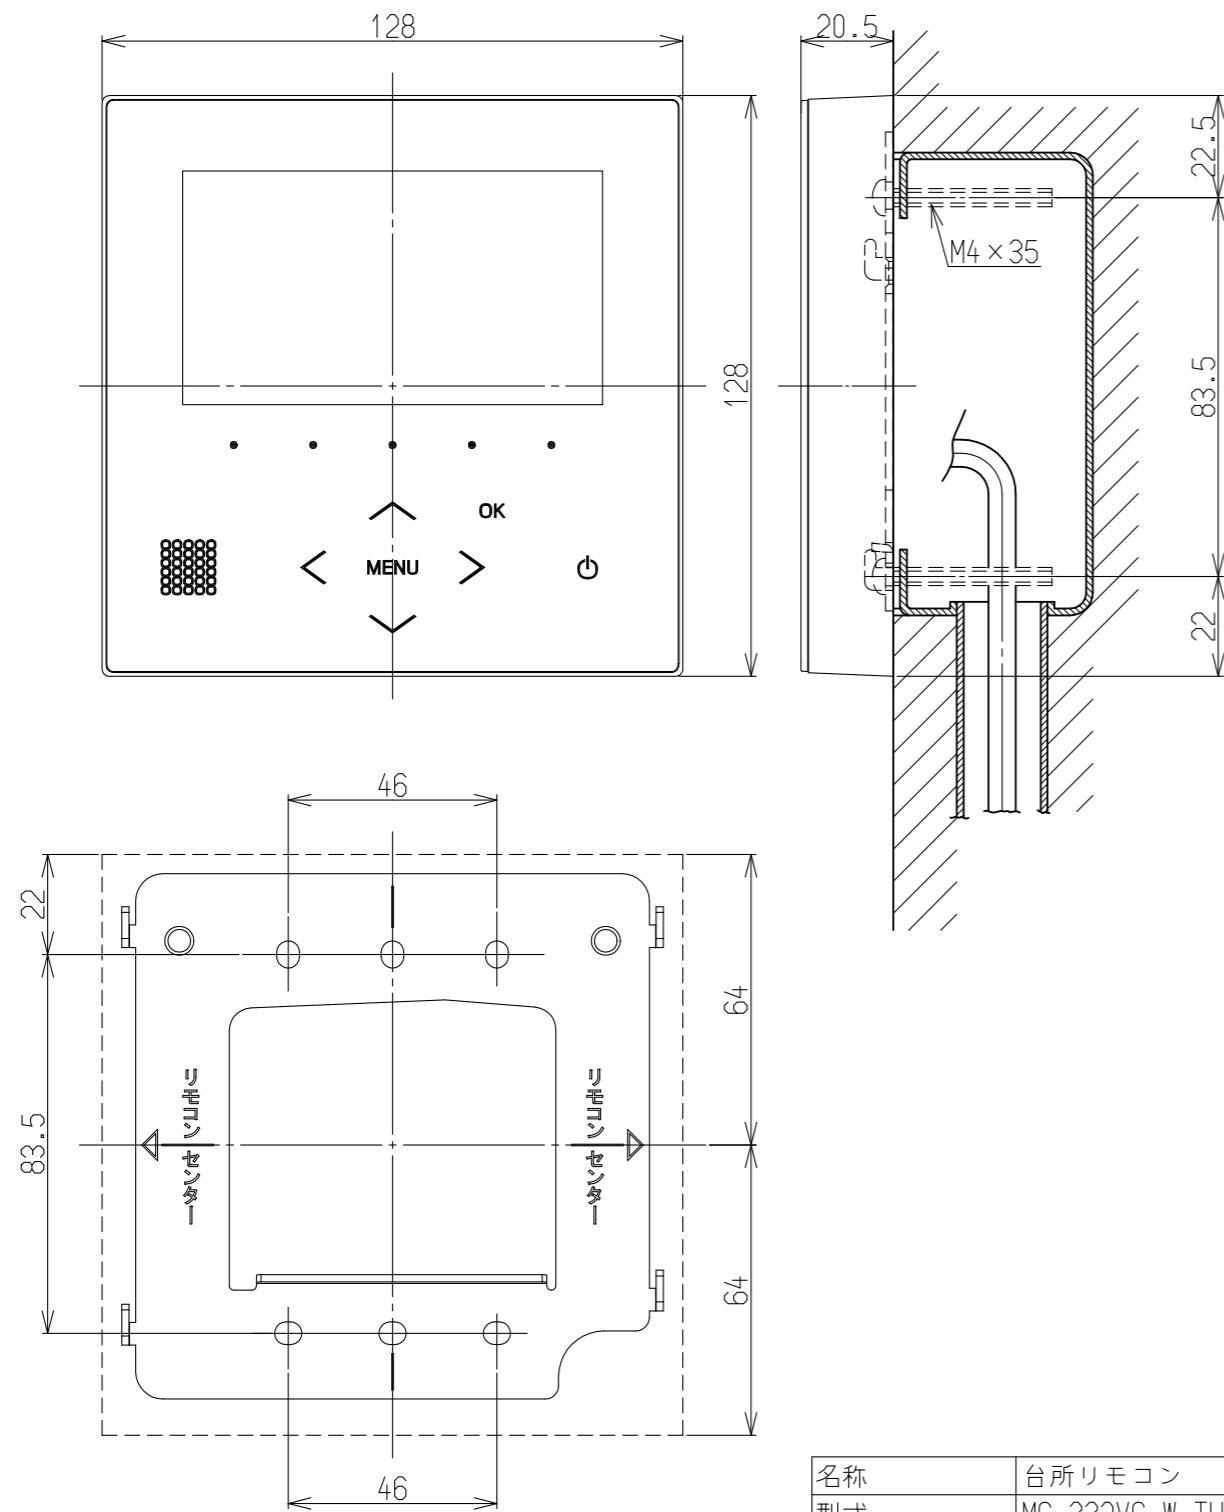

(単位：mm)

台所リモコン

浴室リモコン

名称	台所リモコン		浴室リモコン	
型式	MC-332VC-W-THG	MC-332VC-B-THG	BC-332VC-W-THG	BC-332VC-B-THG
本体色	ホワイト	ブラック	ホワイト	ブラック
外形寸法(mm)	128(幅)×128(高さ)×20.5(奥行)		240(幅)×99(高さ)×21(奥行)	
質量(g)	220(取付金具、ビス等含まず)		310(取付金具、ビス等含まず)	
電源電圧	DC12V±10%		DC12V±10%	
付属品	壁取付金具 : 1個 ナベ小ネジ(M4×35) : 2個 十字穴付丸木ネジ(φ4.1×25) : 2個 設置工事説明書(台所リモコン用) : 1部 設置工事説明書(浴室リモコン用) : 1部 設定変更説明書 : 1部 簡易取扱説明書 : 1部		壁取付金具 : 1個 十字穴付きタッピンネジ(φ4×25) : 2個	

受領印	東邦ガス株式会社	
	設置方式	-
	名称	マルチリモコン
	東邦型式	MBC-332VC-W-THG, MBC-332VC-B-THG
	メーカー型式	-

整理No.