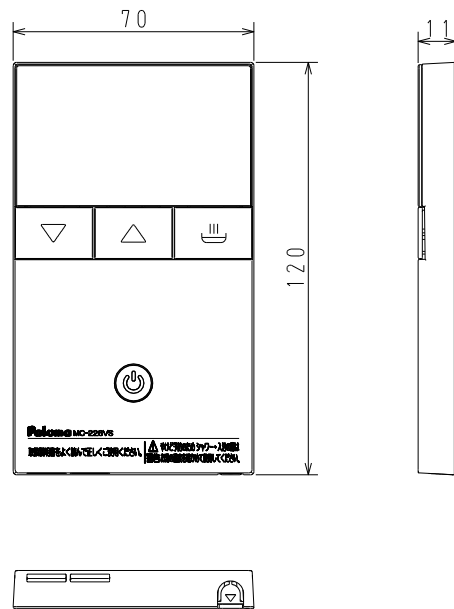

(単位：mm)

ミニリモコン (MC-226VS-FL)

浴室リモコン (FC-226V-FL)

※仕様は改良のためお知らせせずに変更する事があります。

| | | |
|-----|----------|---------------|
| 受領印 | 東邦ガス株式会社 | |
| | 設置方式 | — |
| | 名称 | 台所リモコン 浴室リモコン |
| | 東邦型式 | MFC-226VS-FL |
| | メーカー型式 | MFC-226VS-FL |