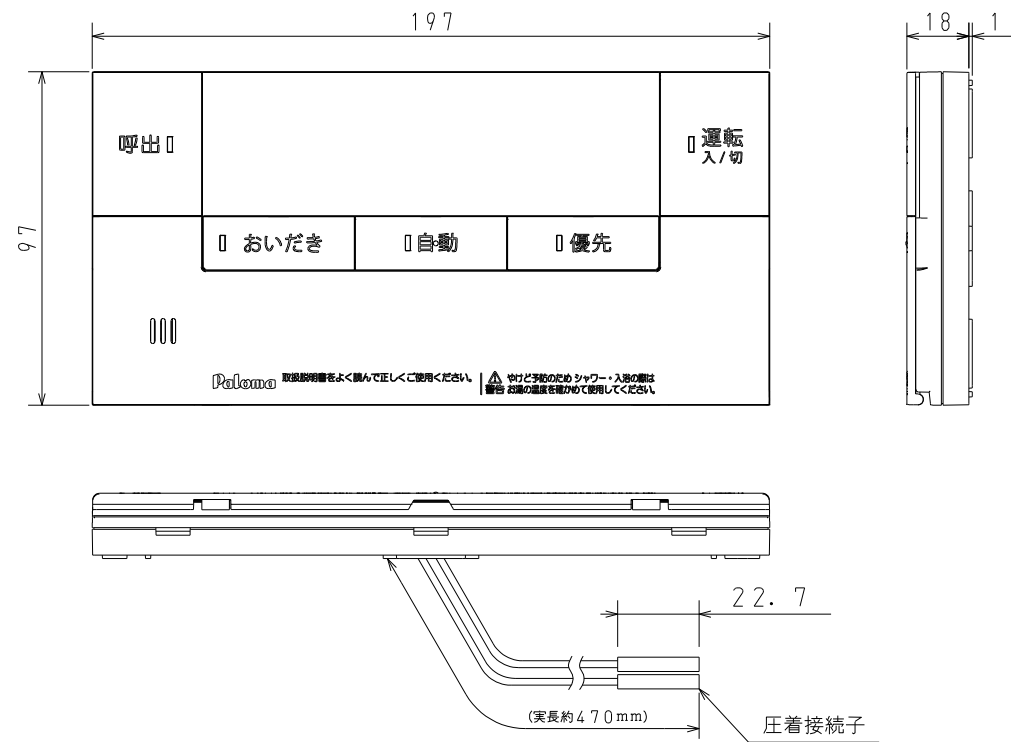

(単位：mm)

ミニリモコン (MC-226VS-FL)

浴室リモコン (FC-226V-FL)

※仕様は改良のためお知らせせずに変更する事があります。

| | | |
|-----|----------|---------------|
| 受領印 | 東邦ガス株式会社 | |
| | 設置方式 | — |
| | 名称 | 台所リモコン 浴室リモコン |
| | 東邦型式 | MFC-226VS-FL |
| | メーカー型式 | MFC-226VS-FL |