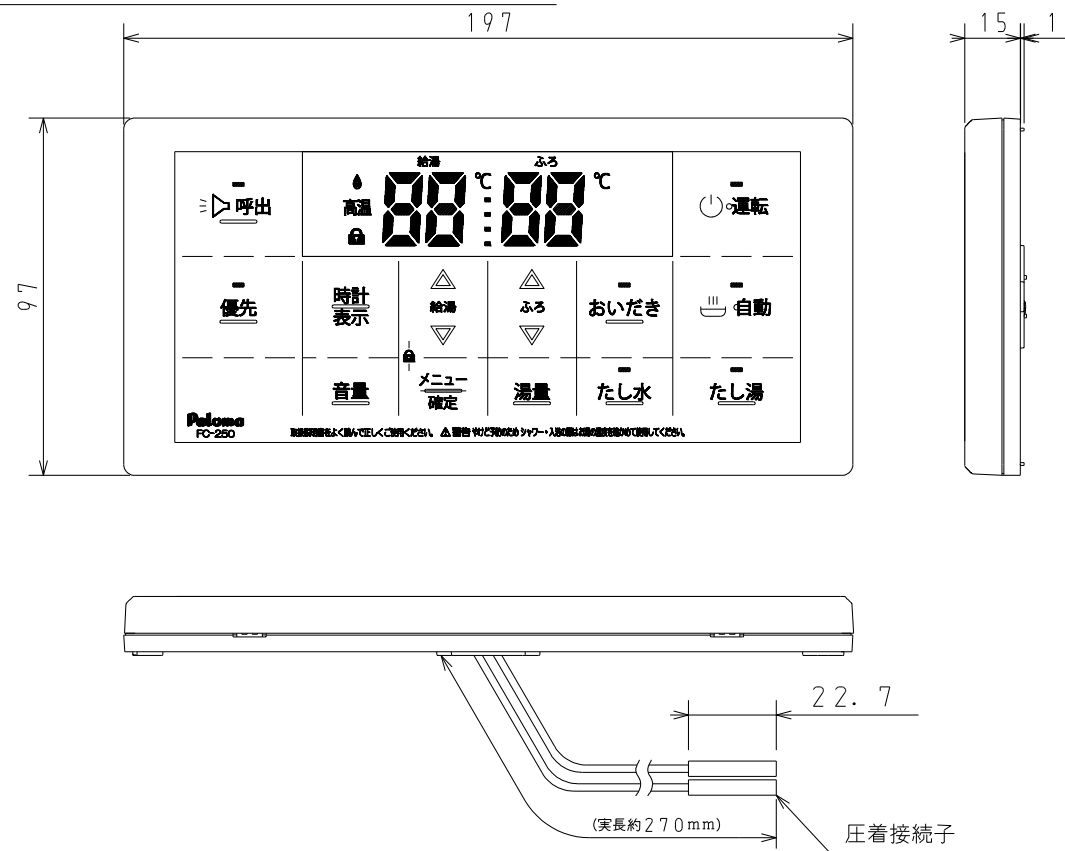

(単位：mm)

台所リモコン (MC-250-FL)

浴室リモコン (FC-250-FL)

※仕様は改良のためお知らせせずに変更する事があります。

受領印	東邦ガス株式会社	
	設置方式	—
	名称	台所リモコン 浴室リモコン
	東邦型式	MFC-250-FL
	メーカー型式	MFC-250-FL