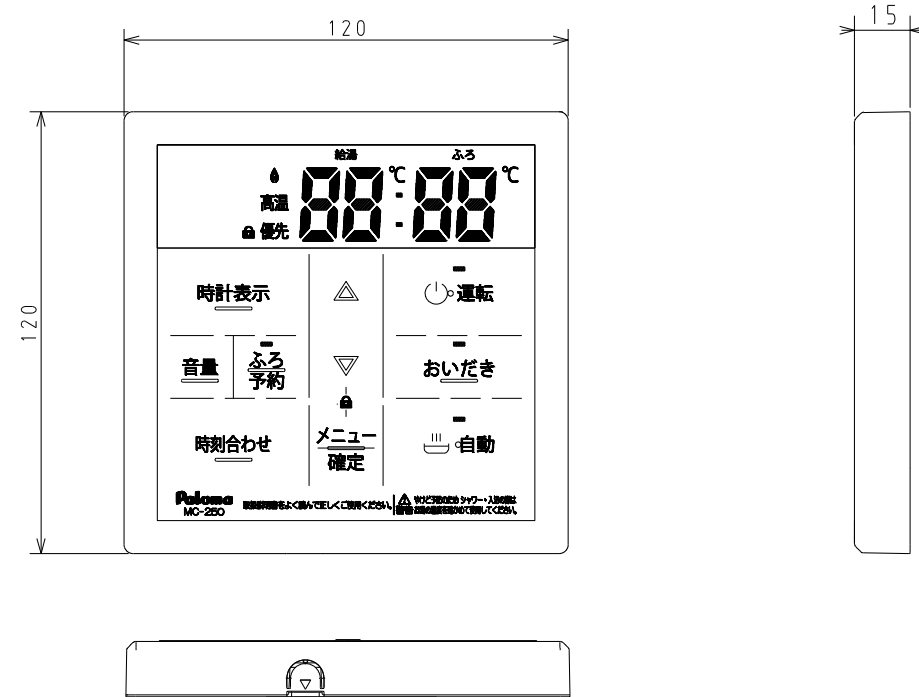

(単位：mm)

台所リモコン (MC-250-FL)

浴室リモコン (FC-250-FL)

※仕様は改良のためお知らせせずに変更する事があります。

受領印	東邦ガス株式会社	
	設置方式	—
	名称	台所リモコン 浴室リモコン
	東邦型式	MFC-250-FL
	メーカー型式	MFC-250-FL