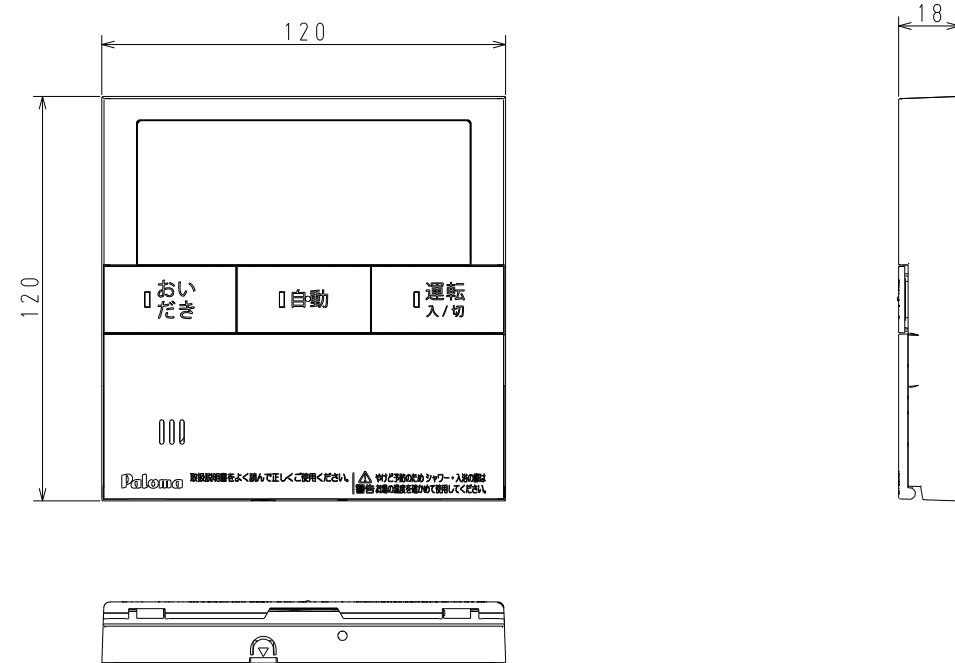

(単位：mm)

### 浴室リモコン (FC-226D-FL)

※仕様は改良のためお知らせせずに変更する事があります。

受領印	東邦ガス株式会社	
	設置方式	—
	名称	台所リモコン 浴室リモコン
	東邦型式	MFC-E226D-FL
	メーカー型式	MFC-E226D-FL