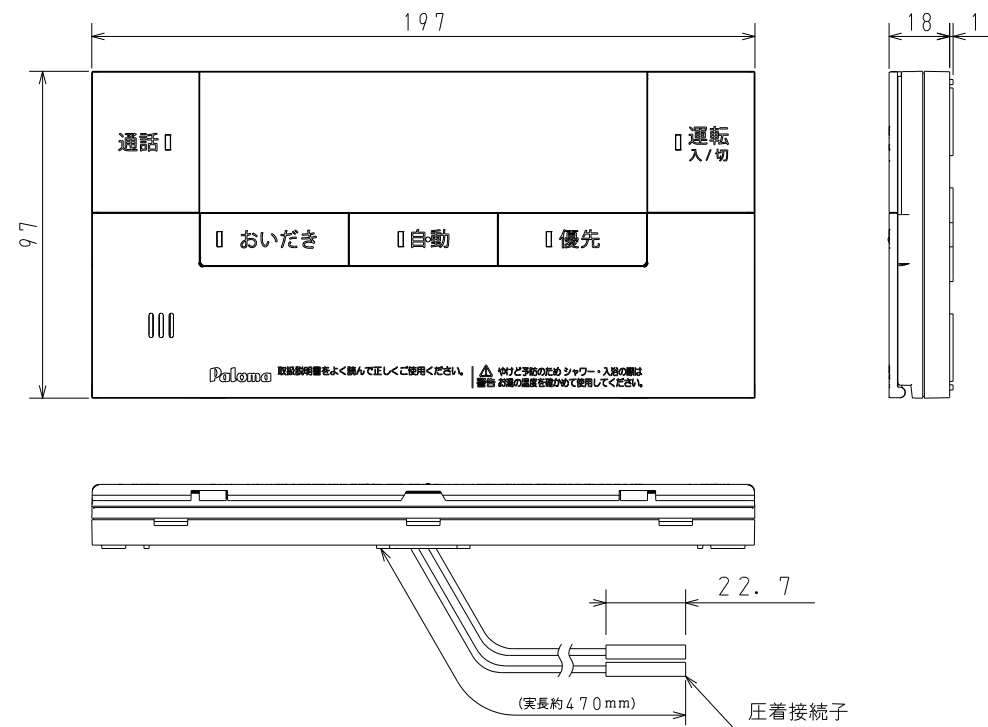

(単位：mm)

### 台所リモコン (MC-E226D-FL)

### 浴室リモコン (FC-226D-FL)

※仕様は改良のためお知らせせずに変更する事があります。

受領印	東邦ガス株式会社	
	設置方式	—
	名称	台所リモコン 浴室リモコン
	東邦型式	MFC-E226D-FL
	メーカー型式	MFC-E226D-FL