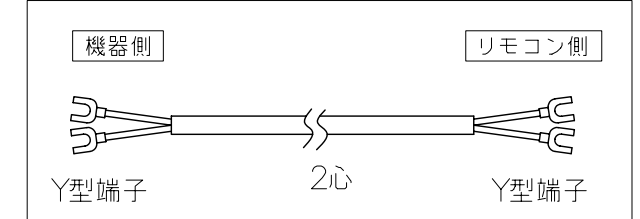

(単位: mm)

台所リモコン RC-D112MP

●リモコンコード M (別売品) <尺度フリー>

付 属 部 品	
取付金具	1個
皿タッピンネジ	2本
皿小ネジ	2本
オールプラグ	2本

浴室リモコン RC-D101SP

●リモコンコード S (別売品) <尺度フリー>

付 属 部 品	
壁パッキン	1枚
オールプラグ	2本
丸木ネジ	2本

※リモコン外装色: 新UDMホワイト (近似色: マンセルNo.10Y9/0.5)

納入仕様図	製品名	RC-D112Pマルチセット (台所リモコン RC-D112MP) (浴室リモコン RC-D101SP)				
	図名	名称寸法図				
	尺度	1/3	原紙サイズ	A3	図番	WN-15-0119
	作成	2015. 1. 9	調整			株式会社 <b>ノーリツ</b>