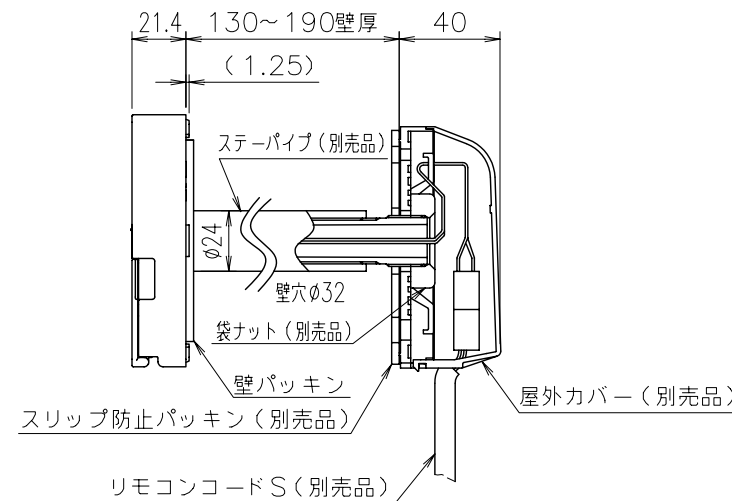

(単位: mm)

台所リモコン RC-D112MP

●リモコンコード M (別売品) <尺度フリー>

付 属 部 品	
取付金具	1個
皿タッピンネジ	2本
皿小ネジ	2本
オールプラグ	2本

浴室リモコン RC-D101SP

●リモコンコード S (別売品) <尺度フリー>

付 属 部 品	
壁パッキン	1枚
オールプラグ	2本
丸木ネジ	2本

※リモコン外装色: 新UDMホワイト (近似色: マンセルNo.10Y9/0.5)

納入仕様図	製品名	RC-D112Pマルチセット (台所リモコン RC-D112MP) (浴室リモコン RC-D101SP)				
	図名	名称寸法図				
	尺度	1/3	原紙サイズ	A3	図番	WN-15-0119
	作成	2015. 1. 9	調整			株式会社 <b>ノーリツ</b>