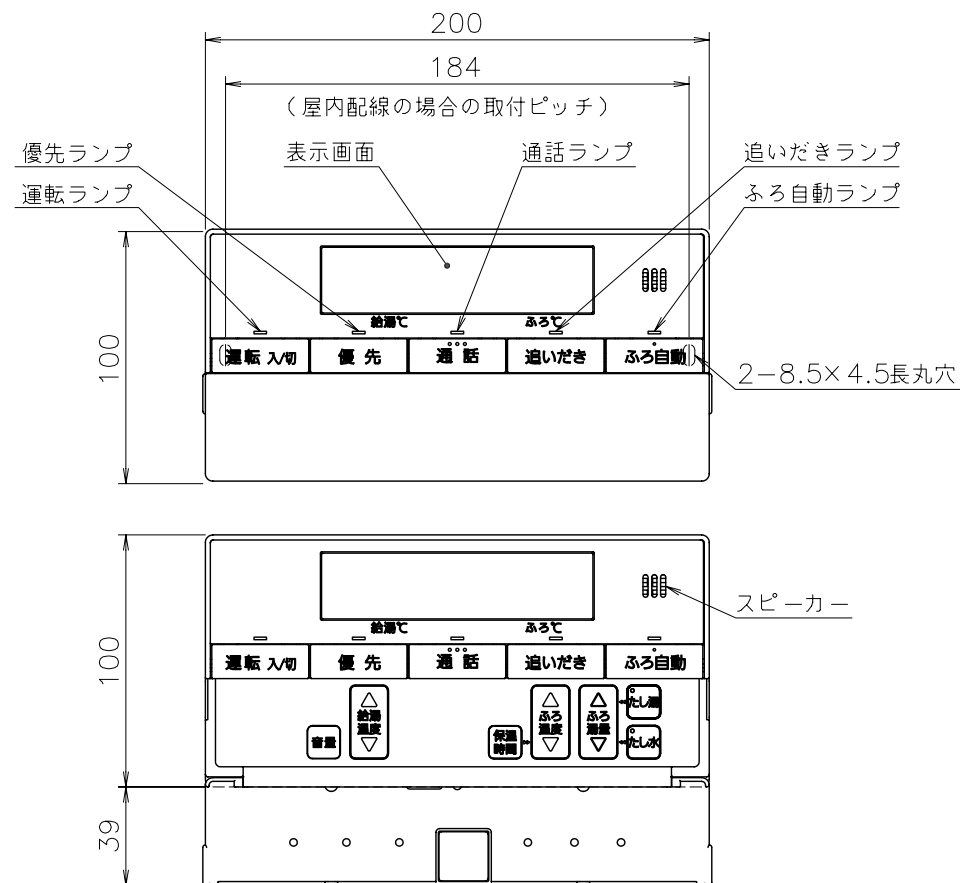

(単位: mm)

台所リモコン RC-D112MP

●リモコンコード M (別売品) <尺度フリー>

付 属 部 品	
取付金具	1個
皿タッピンネジ	2本
皿小ネジ	2本
オールプラグ	2本

浴室リモコン RC-D101SP

●リモコンコード S (別売品) <尺度フリー>

付 属 部 品	
壁パッキン	1枚
オールプラグ	2本
丸木ネジ	2本

※リモコン外装色: 新UDMホワイト (近似色: マンセルNo.10Y9/0.5)

納入仕様図	製品名	RC-D112Pマルチセット (台所リモコン RC-D112MP) (浴室リモコン RC-D101SP)				
	図名	名称寸法図				
	尺度	1/3	原紙サイズ	A3	図番	WN-15-0119
	作成	2015. 1. 9	調整			株式会社 <b>ノーリツ</b>