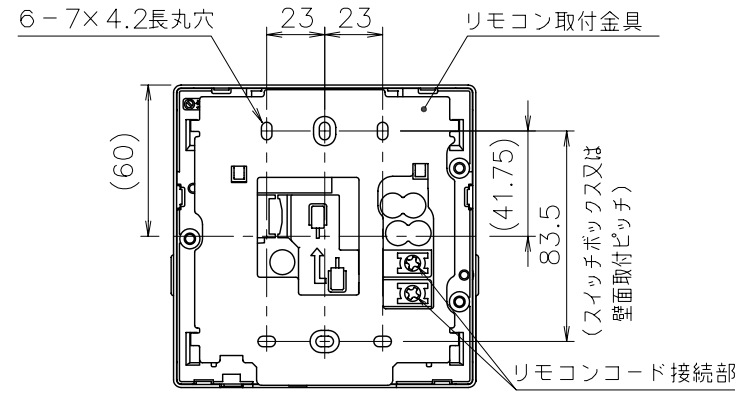

(単位: mm)

台所リモコン RC-D112MP

●リモコンコード M (別売品) <尺度フリー>

付 属 部 品	
取付金具	1個
皿タッピンネジ	2本
皿小ネジ	2本
オールプラグ	2本

浴室リモコン RC-D101SP

●リモコンコード S (別売品) <尺度フリー>

付 属 部 品	
壁パッキン	1枚
オールプラグ	2本
丸木ネジ	2本

※リモコン外装色: 新UDMホワイト (近似色: マンセルNo.10Y9/0.5)

納入仕様図	製品名	RC-D112Pマルチセット (台所リモコン RC-D112MP) (浴室リモコン RC-D101SP)				
	図名	名称寸法図				
	尺度	1/3	原紙サイズ	A3	図番	WN-15-0119
	作成	2015. 1. 9	調整			株式会社 <b>ノーリツ</b>