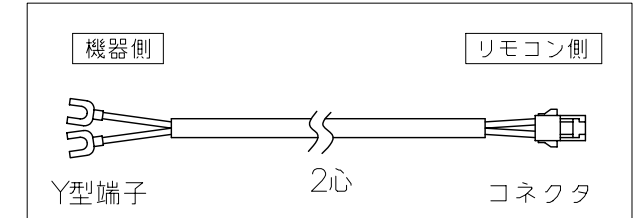

(単位: mm)

台所リモコン RC-D112MP

●リモコンコード M (別売品) <尺度フリー>

付 属 部 品	
取付金具	1個
皿タッピンネジ	2本
皿小ネジ	2本
オールプラグ	2本

浴室リモコン RC-D101SP

●リモコンコード S (別売品) <尺度フリー>

付 属 部 品	
壁パッキン	1枚
オールプラグ	2本
丸木ネジ	2本

※リモコン外装色: 新UDMホワイト (近似色: マンセルNo.10Y9/0.5)

納入仕様図	製品名	RC-D112Pマルチセット (台所リモコン RC-D112MP) (浴室リモコン RC-D101SP)				
	図名	名称寸法図				
	尺度	1/3	原紙サイズ	A3	図番	WN-15-0119
	作成	2015. 1. 9	調整			株式会社 <b>ノーリツ</b>