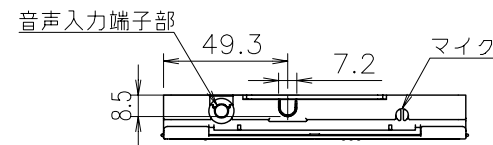

(単位: mm)

台所リモコン RC-D112MP

●リモコンコード M (別売品) <尺度フリー>

付 属 部 品	
取付金具	1個
皿タッピンネジ	2本
皿小ネジ	2本
オールプラグ	2本

浴室リモコン RC-D101SP

●リモコンコード S (別売品) <尺度フリー>

付 属 部 品	
壁パッキン	1枚
オールプラグ	2本
丸木ネジ	2本

※リモコン外装色: 新UDMホワイト (近似色: マンセルNo.10Y9/0.5)

納入仕様図	製品名	RC-D112Pマルチセット (台所リモコン RC-D112MP) (浴室リモコン RC-D101SP)				
	図名	名称寸法図				
	尺度	1/3	原紙サイズ	A3	図番	WN-15-0119
	作成	2015. 1. 9	調整			株式会社 <b>ノーリツ</b>