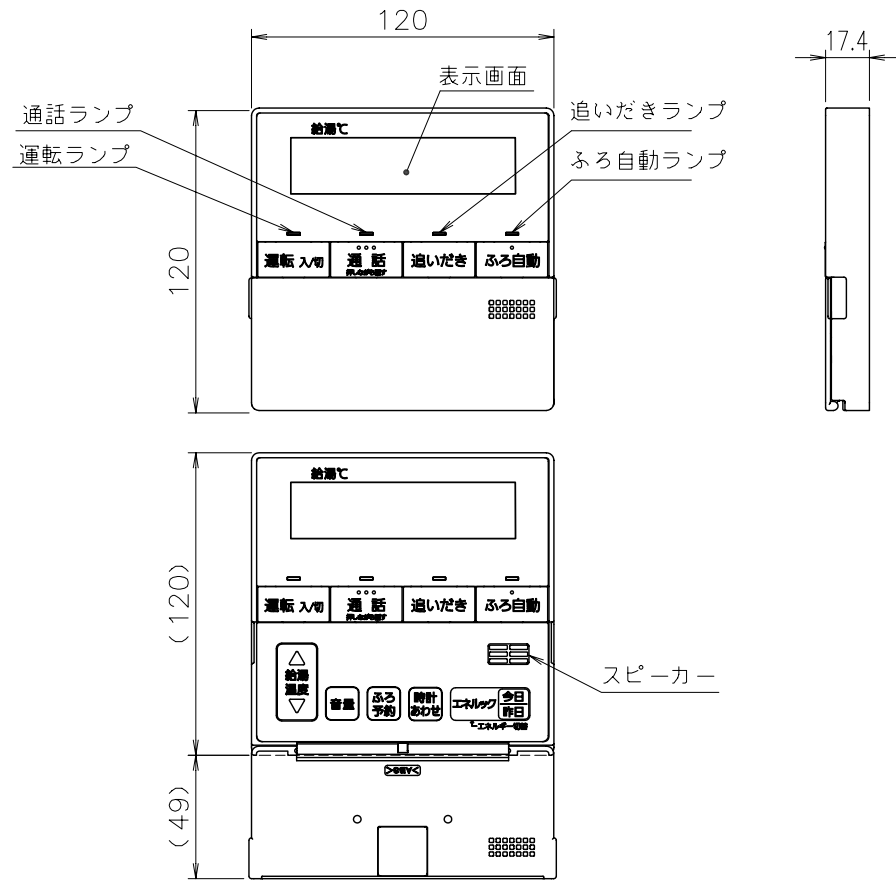

(単位: mm)

台所リモコン RC-D112MP

●リモコンコード M (別売品) <尺度フリー>

付 属 部 品	
取付金具	1個
皿タッピンネジ	2本
皿小ネジ	2本
オールプラグ	2本

浴室リモコン RC-D101SP

●リモコンコード S (別売品) <尺度フリー>

付 属 部 品	
壁パッキン	1枚
オールプラグ	2本
丸木ネジ	2本

※リモコン外装色: 新UDMホワイト (近似色: マンセルNo.10Y9/0.5)

納入仕様図	製品名	RC-D112Pマルチセット (台所リモコン RC-D112MP) (浴室リモコン RC-D101SP)				
	図名	名称寸法図				
	尺度	1/3	原紙サイズ	A3	図番	WN-15-0119
	作成	2015. 1. 9	調整			株式会社 <b>ノーリツ</b>