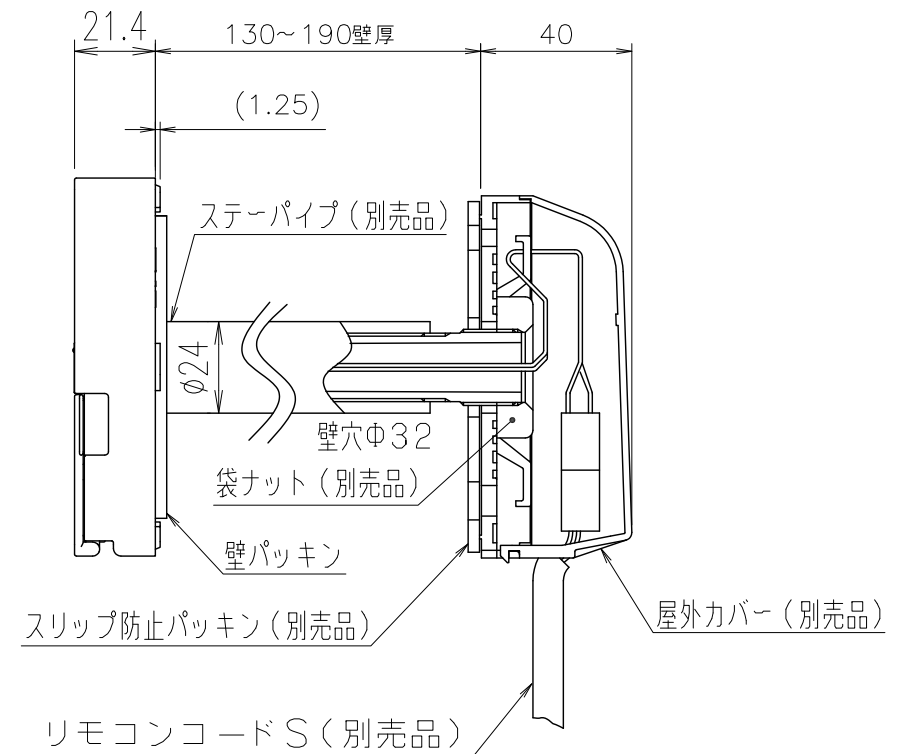

(単位：mm)

付 属 部 品	
壁パッキン	1枚
オールプラグ	2本
丸木ネジ	2本

●リモコンコードS (別売品) <尺度フリー>

納入仕様図	製品名	RC-J101SE				
	図名	名称寸法図				
	尺度	1/2	原紙サイズ	A3	図番	WN-17-0267
	作成	2016.12.7	調整	株式会社ノーリツ		

※リモコン外装色：新UDMホワイト（近似色：マンセルNo.10Y9/0.5）