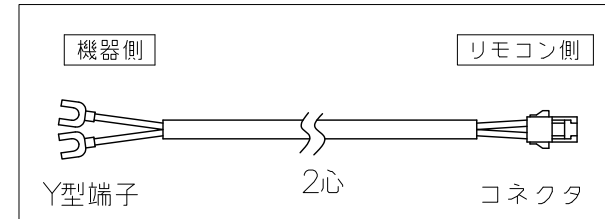

(単位：mm)

付 属 部 品	
壁パッキン	1枚
オールプラグ	2本
丸木ネジ	2本

●リモコンコードS (別売品) <尺度フリー>

納入仕様図	製品名	RC-J101SE				
	図名	名称寸法図				
	尺度	1/2	原紙サイズ	A3	図番	WN-17-0267
	作成	2016.12.7	調整	株式会社ノーリツ		

※リモコン外装色：新UDMホワイト（近似色：マンセルNo.10Y9/0.5）