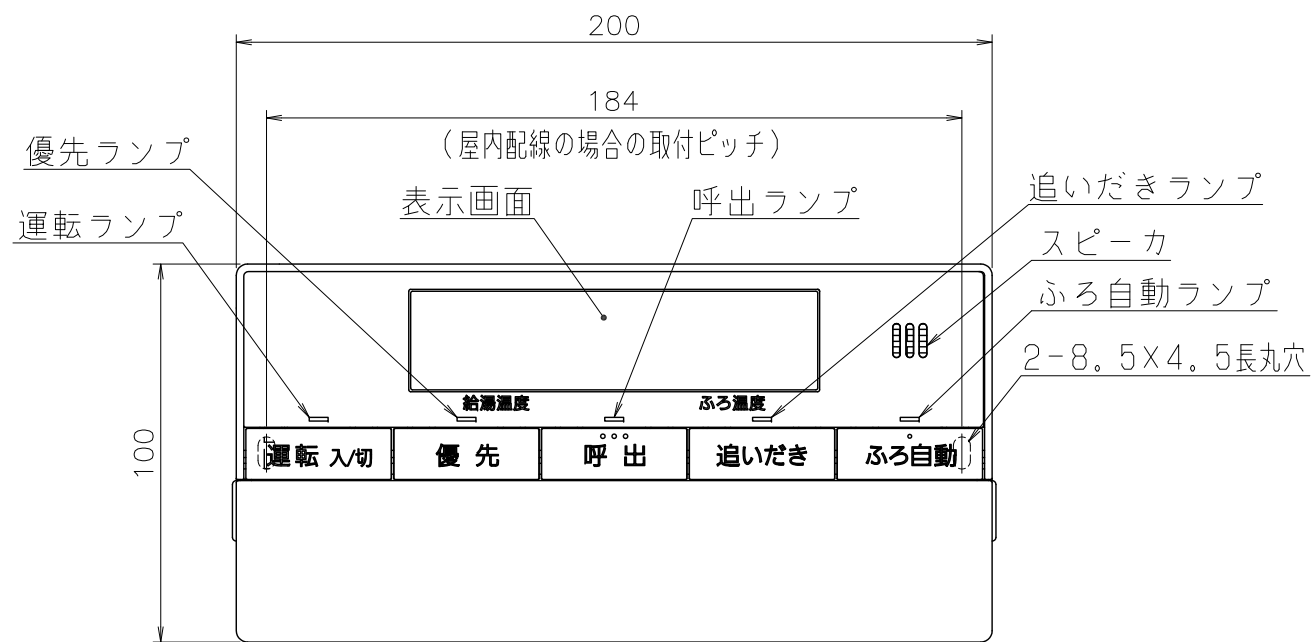

(単位：mm)

付 属 部 品	
壁パッキン	1枚
オールプラグ	2本
丸木ネジ	2本

●リモコンコードS (別売品) <尺度フリー>

納入仕様図	製品名	RC-J101SE				
	図名	名称寸法図				
	尺度	1/2	原紙サイズ	A3	図番	WN-17-0267
	作成	2016.12.7	調整	株式会社ノーリツ		

※リモコン外装色：新UDMホワイト（近似色：マンセルNo.10Y9/0.5）