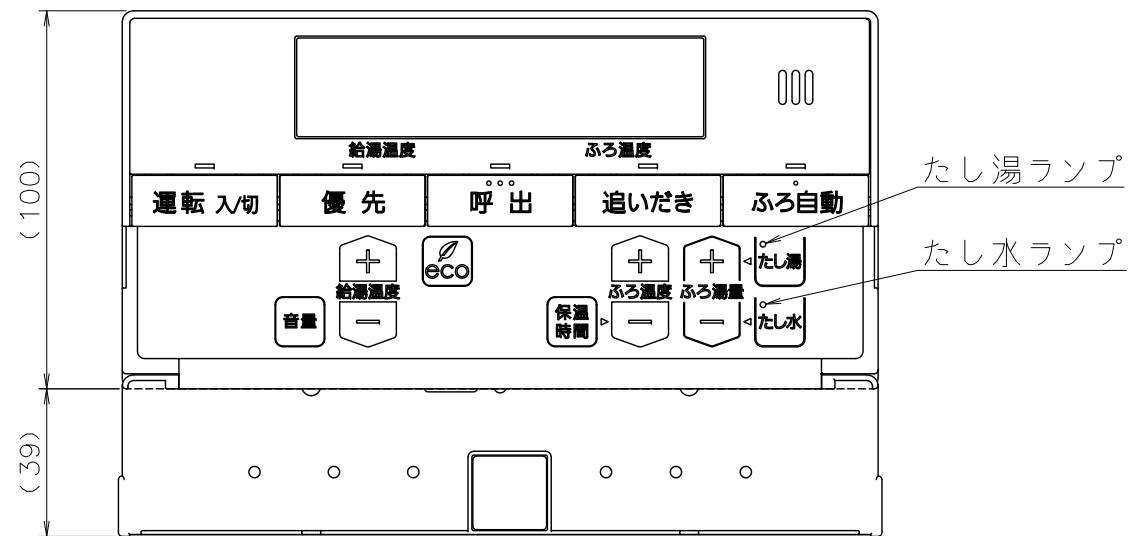

(単位：mm)

付 属 部 品	
壁パッキン	1枚
オールプラグ	2本
丸木ネジ	2本

●リモコンコードS (別売品) <尺度フリー>

納入仕様図	製品名	RC-J101SE				
	図名	名称寸法図				
	尺度	1/2	原紙サイズ	A3	図番	WN-17-0267
	作成	2016.12.7	調整	株式会社ノーリツ		

※リモコン外装色：新UDMホワイト（近似色：マンセルNo.10Y9/0.5）