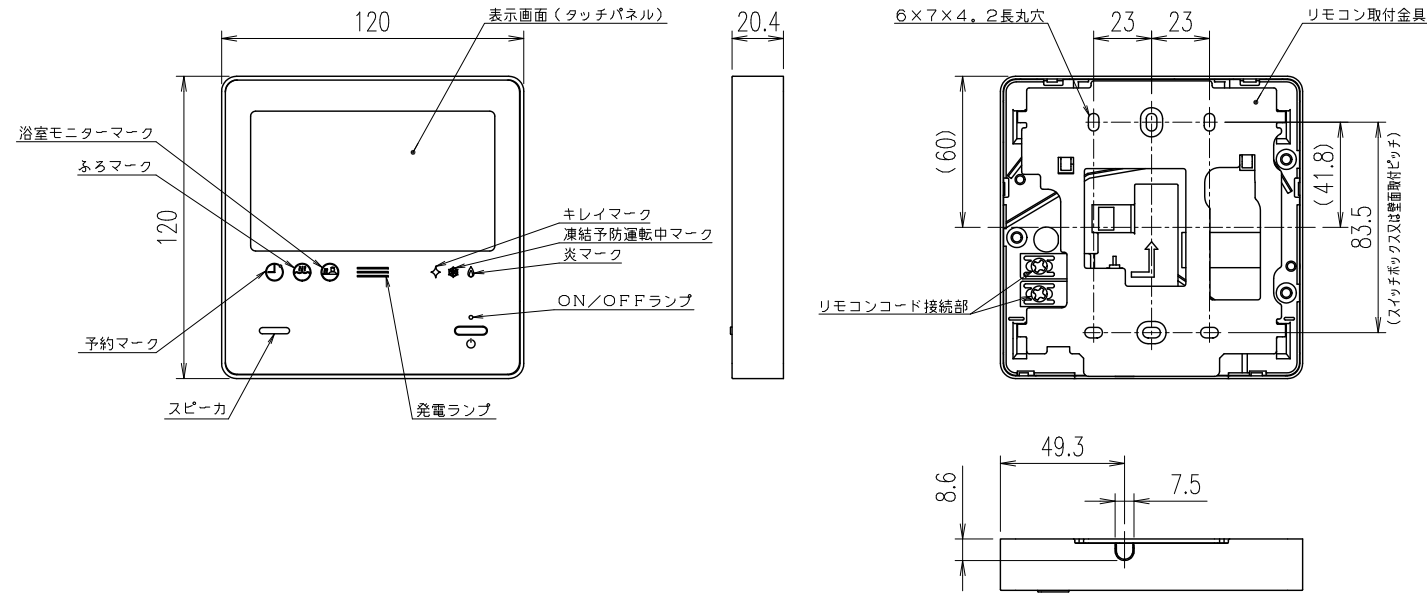

(単位: mm)

台所リモコン RC-K101MW

付 属 部 品	
取付金具	1個
皿タッピンネジ	2本
皿小ネジ	2本
オールプラグ	2本

※スイッチボックスを使用する場合は、JIS C8340
1個用スイッチボックスを使用のこと。

浴室リモコン RC-K101SE

付 属 部 品	
壁パッキン	1枚
オールプラグ	2本
丸木ネジ	2本
閉端接続端子	3本
Y型端子	3本

※リモコン外装色: 新UDMホワイト (近似色: マンセルNo.10Y9/0.5)

受 領 印	東 邦 ガ ス 株 式 有 限 公 司	
	設 置 方 式	-
	名 称	リモコンセット
	東 邦 型 式 名	RC-K101EWマルチ東邦
	メーカ-型 式 名	RC-K101EWマルチ