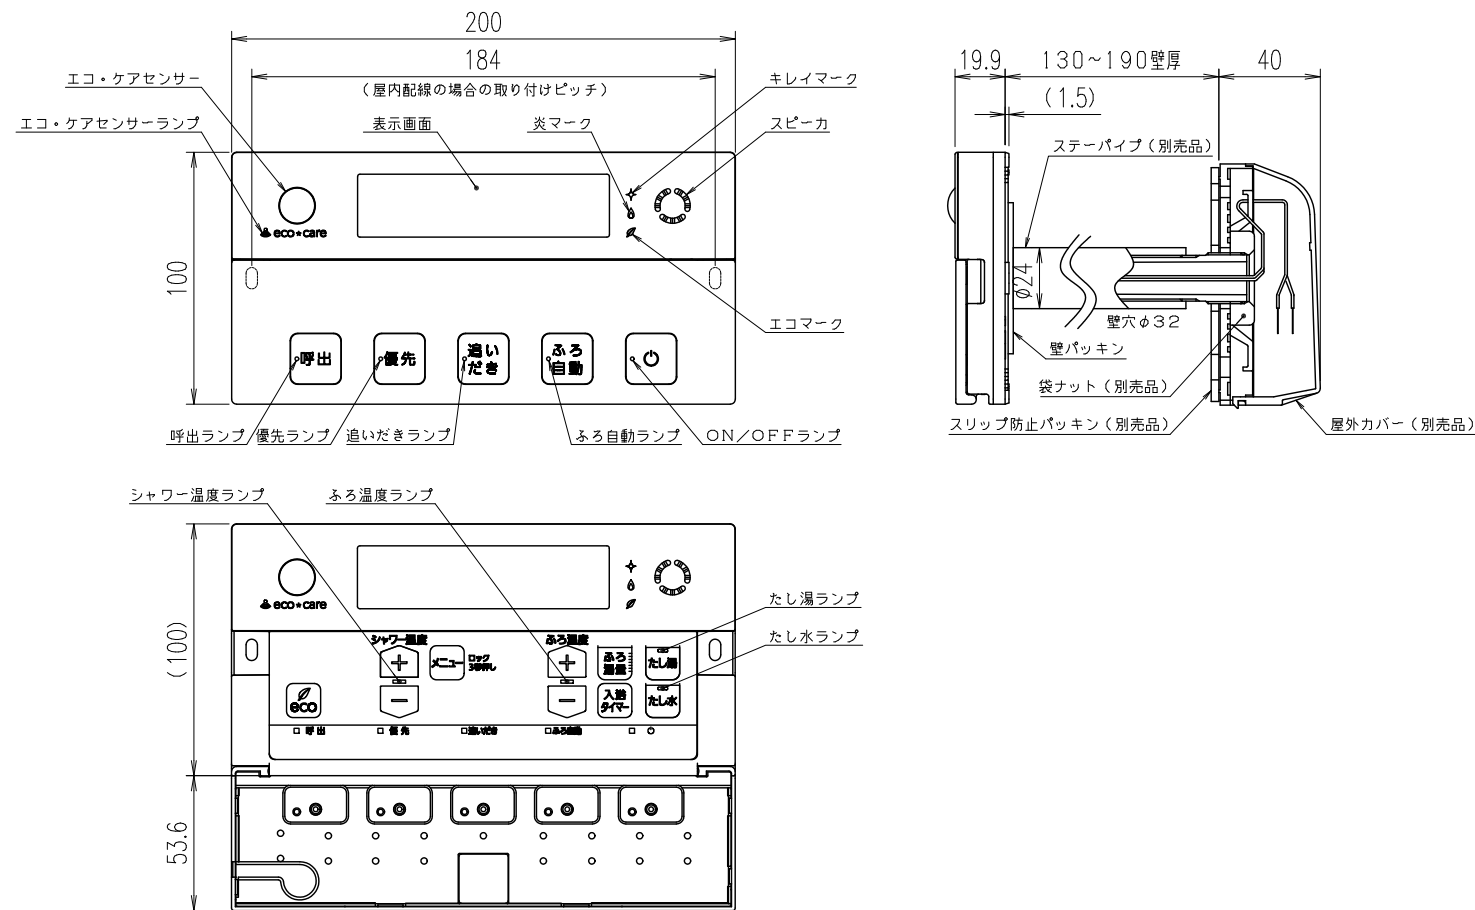

(単位: mm)

台所リモコン RC-K101MW

付 属 部 品	
取付金具	1個
皿タッピンネジ	2本
皿小ネジ	2本
オールプラグ	2本

※スイッチボックスを使用する場合は、JIS C8340
1個用スイッチボックスを使用のこと。

浴室リモコン RC-K101SE

付 属 部 品	
壁パッキン	1枚
オールプラグ	2本
丸木ネジ	2本
閉端接続端子	3本
Y型端子	3本

※リモコン外装色: 新UDMホワイト (近似色: マンセルNo.10Y9/0.5)

受 領 印	東 邦 ガ ス 株 式 有 限 公 司	
	設 置 方 式	-
	名 称	リモコンセット
	東 邦 型 式 名	RC-K101EWマルチ東邦
	メーカ-型 式 名	RC-K101EWマルチ