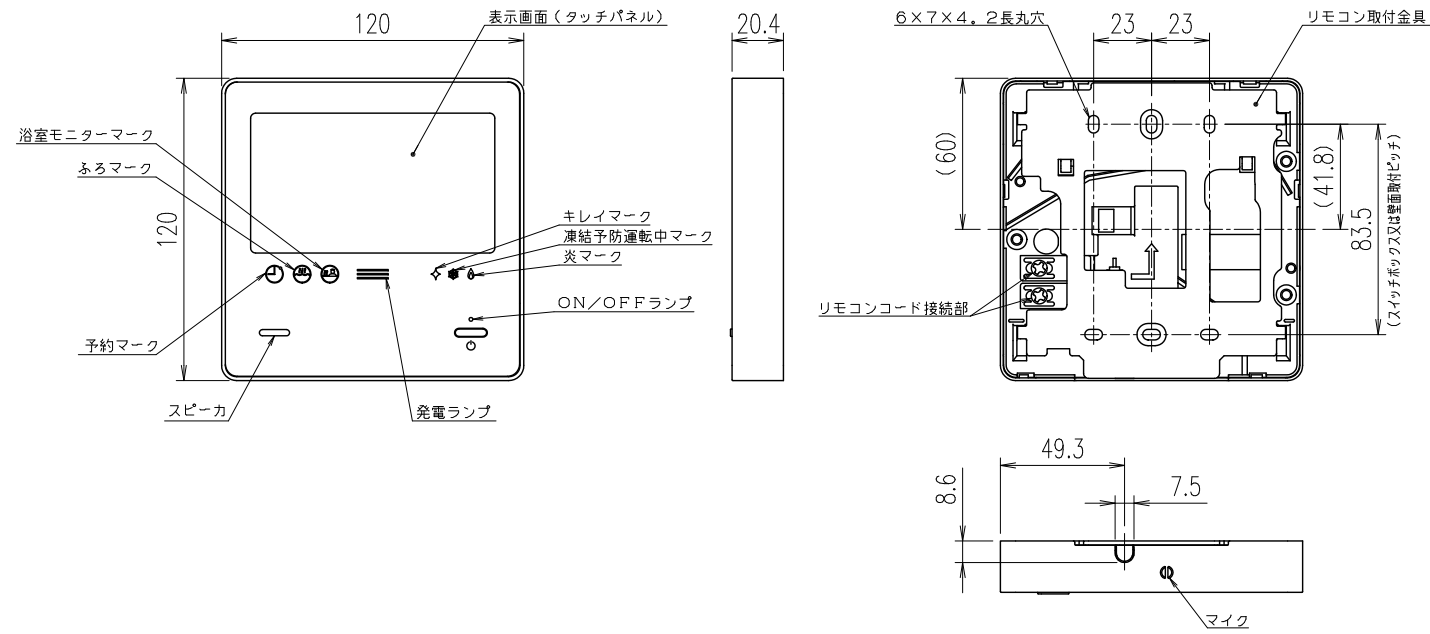

(単位: mm)

台所リモコン RC-K101MPW

付 属 部 品	
取付金具	1個
皿タッピンネジ	2本
皿小ネジ	2本
オールプラグ	2本

※スイッチボックスを使用する場合は、JIS C8340  
1個用スイッチボックスを使用のこと。

浴室リモコン RC-K101SPE

付 属 部 品	
壁パッキン	1枚
オールプラグ	2本
丸木ネジ	2本
閉端接続端子	3本
Y型端子	3本

※リモコン外装色: 新UDMホワイト (近似色: マンセルNo.10Y9/0.5)