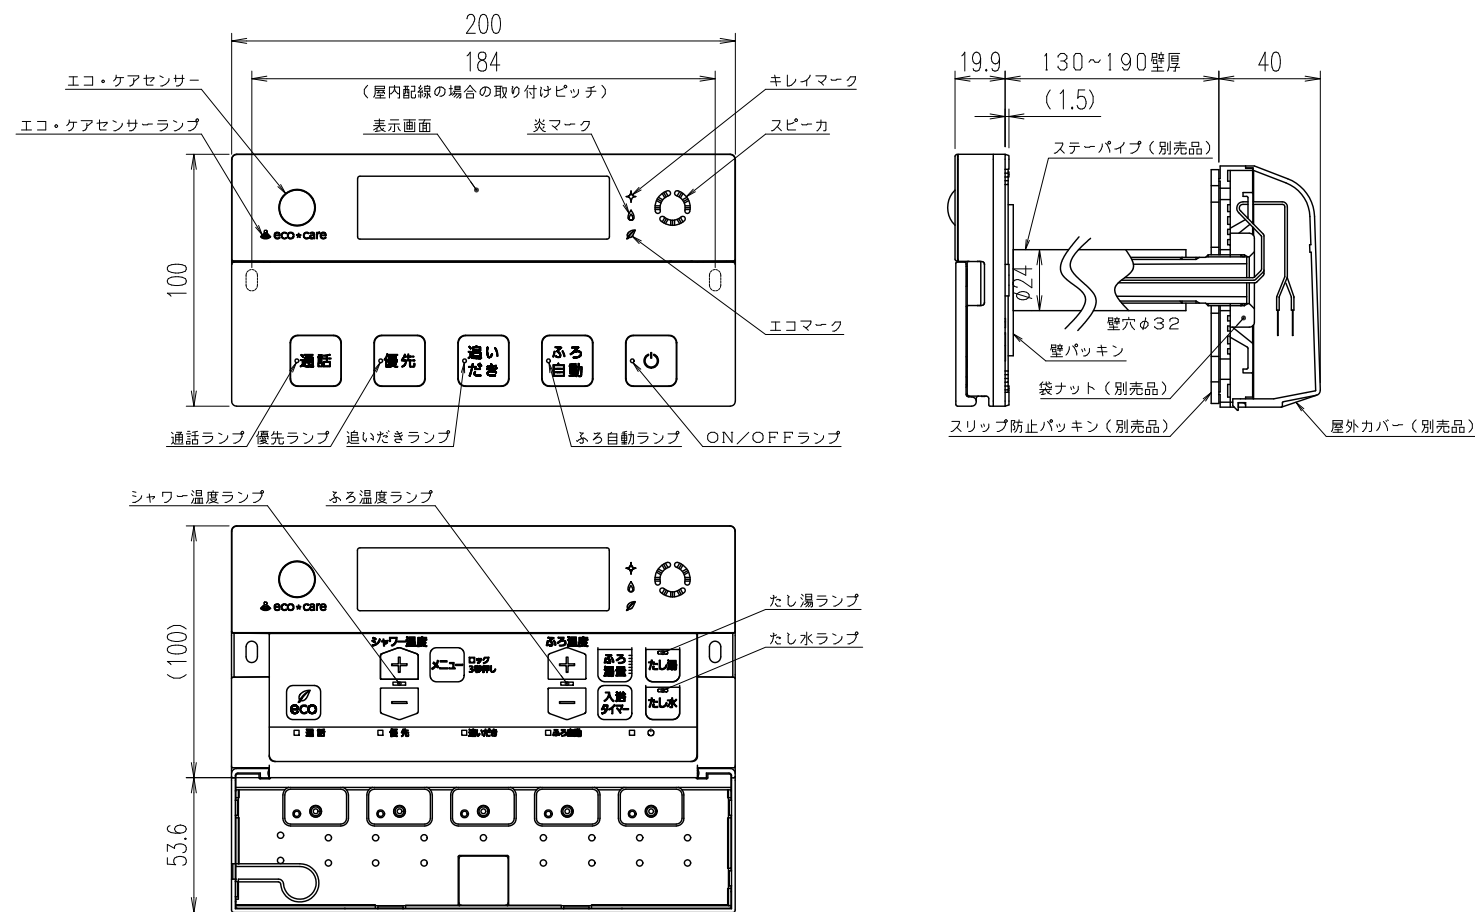

(単位: mm)

台所リモコン RC-K101MPW

付 属 部 品	
取付金具	1個
皿タッピンネジ	2本
皿小ネジ	2本
オールプラグ	2本

※スイッチボックスを使用する場合は、JIS C8340  
1個用スイッチボックスを使用のこと。

浴室リモコン RC-K101SPE

付 属 部 品	
壁パッキン	1枚
オールプラグ	2本
丸木ネジ	2本
閉端接続端子	3本
Y型端子	3本

※リモコン外装色: 新UDMホワイト (近似色: マンセルNo.10Y9/0.5)

受 領 印	東 邦 ガ ス 株 式 会 社	
	設 置 方 式	-
	名 称	リモコンセット
	東 邦 型 式 名	RC-K101PEWマルチ東邦
	メーカ-型 式 名	RC-K101PEWマルチ