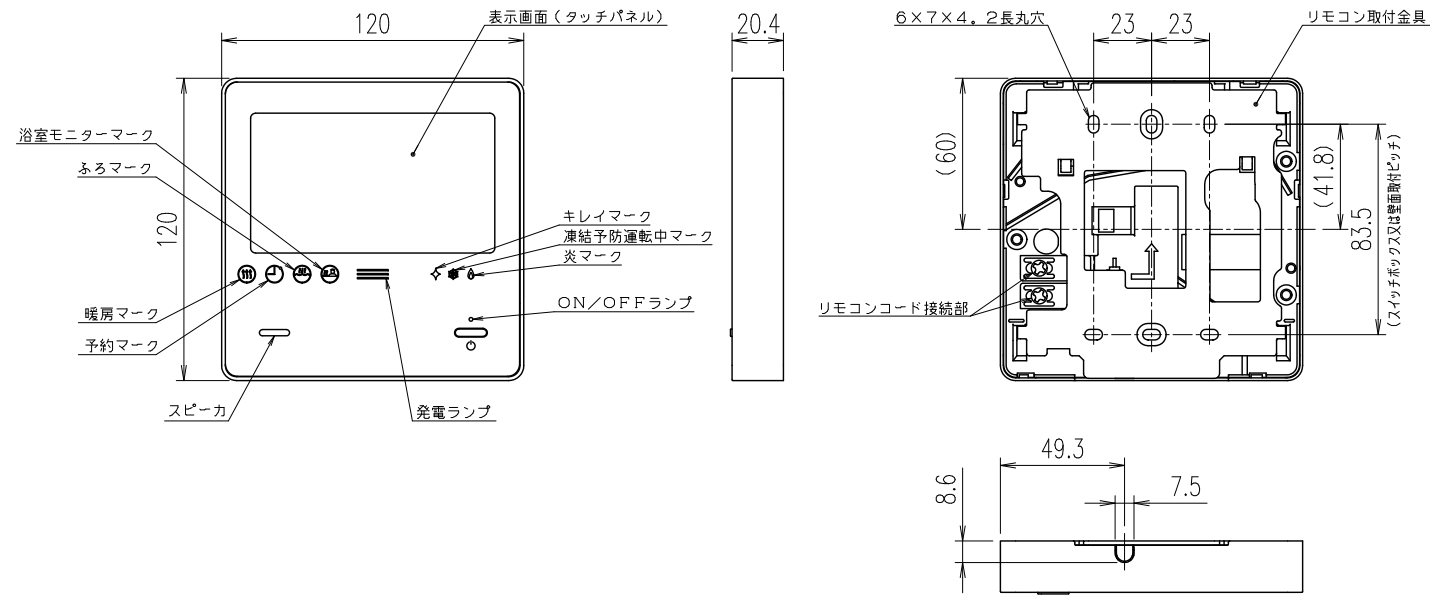

(単位: mm)

台所リモコン RC-K102MW

付 属 部 品	
取付金具	1個
皿タッピンネジ	2本
皿小ネジ	2本
オールプラグ	2本

※スイッチボックスを使用する場合は、JIS C8340
1個用スイッチボックスを使用のこと。

浴室リモコン RC-K102SE

付 属 部 品	
壁パッキン	1枚
オールプラグ	2本
丸木ネジ	2本
閉端接続端子	3本
Y型端子	3本

※リモコン外装色: 新UDMホワイト (近似色: マンセルNo.10Y9/0.5)

受 領 印	東 邦 ガ ス 株 式 有 限 公 司	
	設 置 方 式	—
	名 称	リモコンセット
	東 邦 型 式 名	RC-K102EWマルチ東邦
	メーカ-型式名	RC-K102EWマルチ