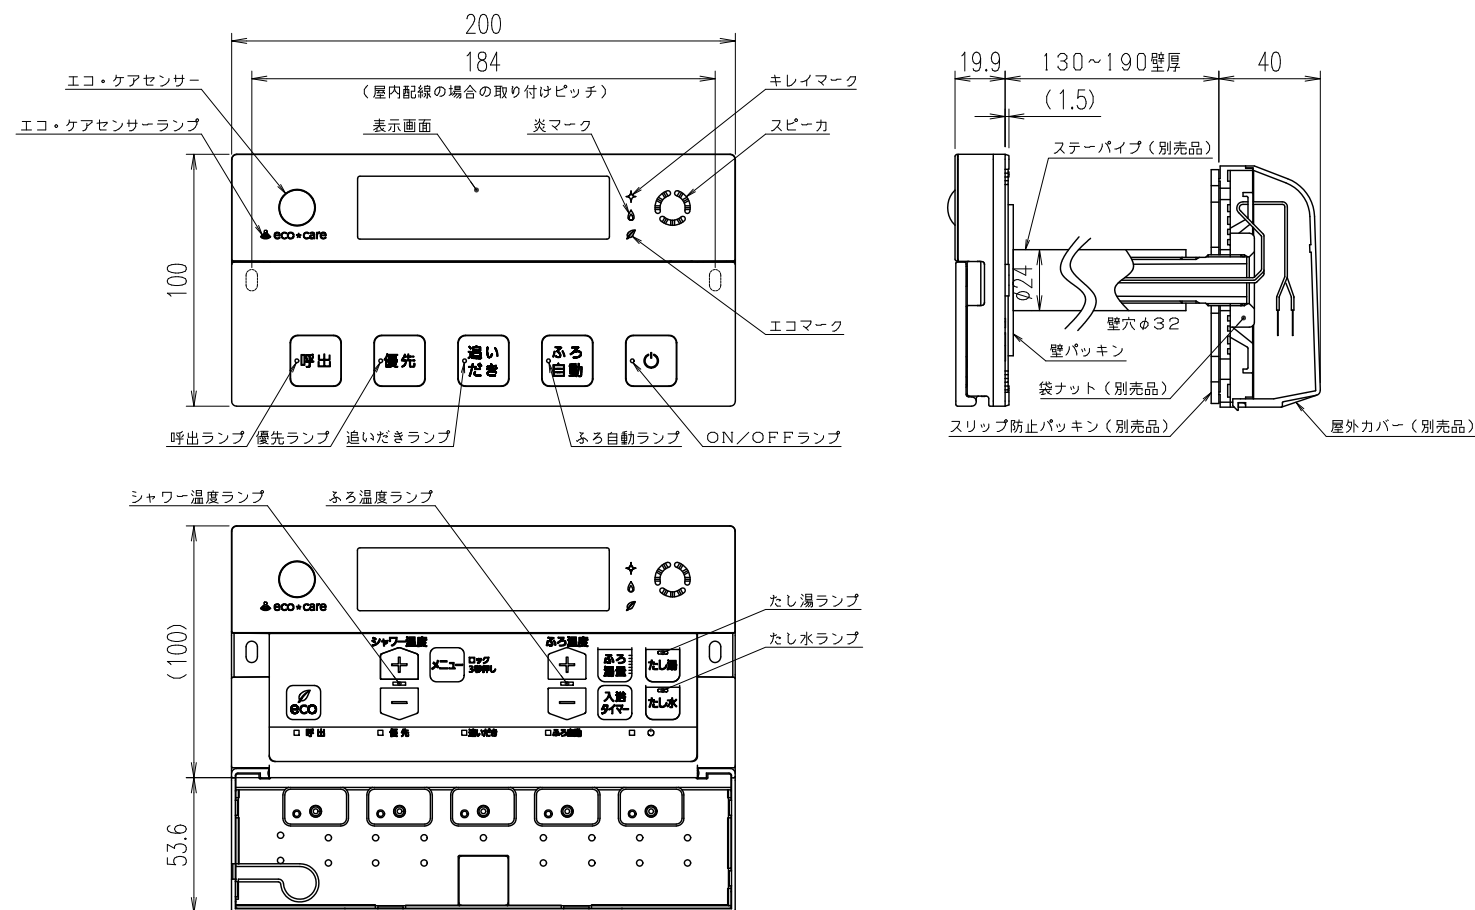

(単位: mm)

台所リモコン RC-K102MW

付 属 部 品	
取付金具	1個
皿タッピンネジ	2本
皿小ネジ	2本
オールプラグ	2本

※スイッチボックスを使用する場合は、JIS C8340
1個用スイッチボックスを使用のこと。

浴室リモコン RC-K102SE

付 属 部 品	
壁パッキン	1枚
オールプラグ	2本
丸木ネジ	2本
閉端接続端子	3本
Y型端子	3本

※リモコン外装色: 新UDMホワイト (近似色: マンセルNo.10Y9/0.5)

受 領 印	東 邦 ガ ス 株 式 有 限 公 司	
	設 置 方 式	—
	名 称	リモコンセット
	東 邦 型 式 名	RC-K102EWマルチ東邦
	メーカ-型式名	RC-K102EWマルチ